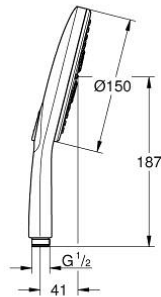

### TERMÉKLEÍRÁS

- Szín: króm
- színazonos zuhanytárcsa
- zuhanyfunkciók: Rain, Jet, ActiveMassage
- maximális átfolyási sebesség (3 bar nyomáson): 8,5 l/perc
- GROHE DreamSpray tökéletes zuhanyugár
- GROHE SmartTip zuhanyfunkció kiválasztása vezérlőgyűrű megnyomásával
- GROHE LongLife felületkezelés
- GROHE SpeedClean vízkőmentesítő fúvókákkal
- Inner WaterGuide - belső szigetelés a felület
- univerzális rögzítési rendszer, illeszkedik minden normál zuhanycsőhöz
- átfolyós vízmelegítővel is alkalmazható
- külső csatlakozó menet 1/2"