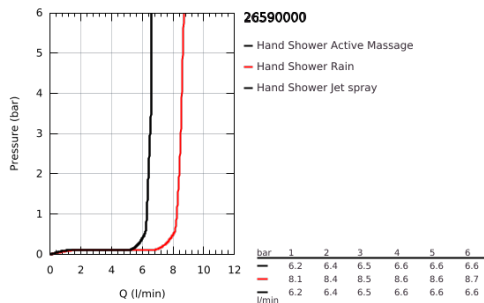

### TERMÉKLEÍRÁS

- Szín: króm
- színazonos zuhanytárcsa
- zuhanyfunkciók: Rain, Jet, ActiveMassage
- maximális átfolyási sebesség (3 bar nyomáson): 8,5 l/perc
- GROHE EcoJoy technológia a kisebb vízfogyasztás érdekében
- GROHE DreamSpray tökéletes zuhanyugár
- GROHE SmartTip zuhanyfunkció kiválasztása vezérlőgyűrű megnyomásával
- GROHE LongLife felületkezelés
- GROHE SpeedClean vízkőmentesítő fúvókákkal
- Inner WaterGuide - belső szigetelés a felület
- univerzális rögzítési rendszer, illeszkedik minden normál zuhanycsőhöz
- átfolyós vízmelegítővel is alkalmazható
- külső csatlakozó menet 1/2"