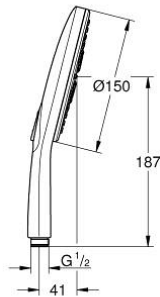

### TERMÉKLEÍRÁS

- Szín: króm
- színazonos zuhanytárcsa
- zuhanyfunkciók: Rain, Jet, ActiveMassage
- maximális átfolyási sebesség (3 bar nyomáson): 8,5 l/perc
- GROHE EcoJoy technológia a kisebb vízfogyasztás érdekében
- GROHE DreamSpray tökéletes zuhanyugár
- GROHE SmartTip zuhanyfunkció kiválasztása vezérlőgyűrű megnyomásával
- GROHE LongLife felületkezelés
- GROHE SpeedClean vízkőmentesítő fúvókákkal
- Inner WaterGuide - belső szigetelés a felület
- univerzális rögzítési rendszer, illeszkedik minden normál zuhanycsőhöz
- átfolyós vízmelegítővel is alkalmazható
- külső csatlakozó menet 1/2"