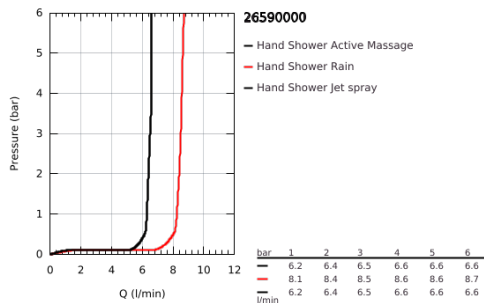

### TERMÉKLEÍRÁS

- Szín: króm
- színazonos zuhanytárcsa
- zuhanyfunkciók: Rain, Jet, ActiveMassage
- maximális átfolyási sebesség (3 bar nyomáson): 8,5 l/perc
- GROHE DreamSpray tökéletes zuhanyugár
- GROHE SmartTip zuhanyfunkció kiválasztása vezérlőgyűrű megnyomásával
- GROHE LongLife felületkezelés
- GROHE SpeedClean vízkőmentesítő fúvókákkal
- Inner WaterGuide - belső szigetelés a felület
- univerzális rögzítési rendszer, illeszkedik minden normál zuhanycsőhöz
- átfolyós vízmelegítővel is alkalmazható
- külső csatlakozó menet 1/2"