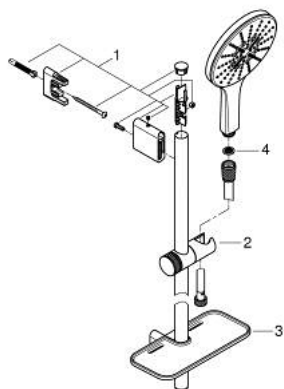

26 591 000 RAINSHOWER SMARTACTIVE 150 RUDAS ZUHANYGARNITÚRA, 3 FÉLE VÍZSUGARAS KÉZIZUHANNYAL

TERMÉKLEÍRÁS

- Szín: króm
- az alábbiakból áll:
 - Rainshower SmartActive 150 kézi zuhany (26 553)
 - átfolyási sebesség Jet (3 bar-nál): 12 l/perc
 - zuhanyrúd 600 mm
 - fém faltartókkal
 - Silverflex zuhanygégső 1750 mm 1/2" x 1/2" (28 388 000)
 - GROHE EasyReach polc
 - GROHE DreamSpray tökéletes zuhanyugár
 - GROHE LongLife felületkezelés
 - GROHE FastFixation Plus(állítható távolság a tartókonzolk között a meglévő furatokhoz való illeszkedéshez)
 - GROHE TileFix állítható távolság a felső és az alsó tartón
 - GROHE SpeedClean vízkőmentesítő fúvókákkal
 - Inner WaterGuide - belső szigetelés a felület
 - TwistStop csavarodásmentes zuhanygégső
 - átfolyós vízmelegítővel is alkalmazható

26 591 000 RAINSHOWER SMARTACTIVE 150 RUDAS ZUHANYGARNITÚRA, 3 FÉLE VÍZSUGARAS KÉZIZUHANNYAL

ALKATRÉSZEK , március 2018 – now

1: Zuhanyrúd-tartó (Cikkszám 48425000)

2: Csúszóelem (Cikkszám 48424000)

3: Szappantartó (Cikkszám 48426000)

4: Szűrő (Cikkszám 0700200M)