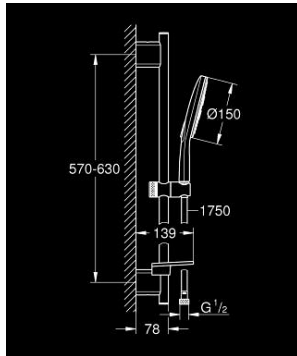

26 591 000 RAINSHOWER SMARTACTIVE 150 RUDAS ZUHANYGARNITÚRA, 3 FÉLE VÍZSUGARAS KÉZIZUHANNYAL

TERMÉKLEÍRÁS

- Szín: króm
- az alábbiakból áll:
 - Rainshower SmartActive 150 kézi zuhany (26 553)
 - átfolyási sebesség Jet (3 bar-nál): 12 l/perc
 - zuhanyrúd 600 mm
 - fém faltartókkal
 - Silverflex zuhanygégső 1750 mm 1/2" x 1/2" (28 388 000)
 - GROHE EasyReach polc
 - GROHE DreamSpray tökéletes zuhanyugár
 - GROHE LongLife felületkezelés
 - GROHE FastFixation Plus(állítható távolság a tartókonzolk között a meglévő furatokhoz való illeszkedéshez)
 - GROHE TileFix állítható távolság a felső és az alsó tartón
 - GROHE SpeedClean vízkőmentesítő fúvókákkal
 - Inner WaterGuide - belső szigetelés a felület
 - TwistStop csavarodásmentes zuhanygégső
 - átfolyós vízmelegítővel is alkalmazható

26 591 000 RAINSHOWER SMARTACTIVE 150 RUDAS ZUHANYGARNITÚRA, 3 FÉLE VÍZSUGARAS KÉZIZUHANNYAL

ALKATRÉSZEK , március 2018 – now

1: Zuhanyrúd-tartó (Cikkszám 48425000)

2: Csúszóelem (Cikkszám 48424000)

3: Szappantartó (Cikkszám 48426000)

4: Szűrő (Cikkszám 0700200M)