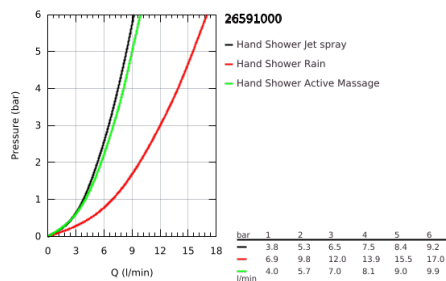

26 591 000 RAINSHOWER SMARTACTIVE 150 RUDAS ZUHANYGARNITÚRA, 3 FÉLE VÍZSUGARAS KÉZIZUHANNYAL

TERMÉKLEÍRÁS

- Szín: króm
- az alábbiakból áll:
 - Rainshower SmartActive 150 kézi zuhany (26 553)
 - átfolyási sebesség Jet (3 bar-nál): 12 l/perc
 - zuhanyrúd 600 mm
 - fém faltartókkal
 - Silverflex zuhanygégső 1750 mm 1/2" x 1/2" (28 388 000)
 - GROHE EasyReach polc
 - GROHE DreamSpray tökéletes zuhanyugár
 - GROHE LongLife felületkezelés
 - GROHE FastFixation Plus(állítható távolság a tartókonzolk között a meglévő furatokhoz való illeszkedéshez)
 - GROHE TileFix állítható távolság a felső és az alsó tartón
 - GROHE SpeedClean vízkőmentesítő fúvókákkal
 - Inner WaterGuide - belső szigetelés a felület
 - TwistStop csavarodásmentes zuhanygégső
 - átfolyós vízmelegítővel is alkalmazható