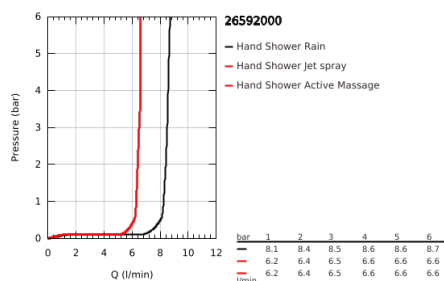

### TERMÉKLEÍRÁS

- Szín: króm
- az alábbiakból áll:
  - Rainshower SmartActive 150 kézizuhany (26 590)
  - maximális átfolyási sebesség (3 bar nyomáson): 8,5 l/perc
  - zuhanyrúd 600 mm
  - fém faltartókkal
  - Silverflex zuhanygégső 1750 mm 1/2" x 1/2" (28 388 000)
  - GROHE EasyReach polc
  - GROHE EcoJoy technológia a kisebb vízfogyasztás érdekében
  - GROHE DreamSpray tökéletes zuhanyugár
  - GROHE LongLife felületkezelés
  - GROHE FastFixation Plus(állítható távolság a tartókonozlok között a meglévő furatokhoz való illeszkedéshez)
  - GROHE TileFix állítható távolság a felső és az alsó tartón
  - GROHE SpeedClean vízkőmentesítő fúvókákkal
  - Inner WaterGuide - belső szigetelés a felület
  - TwistStop csavarodásmentes zuhanygégső
  - átfolyós vízmelegítővel is alkalmazható