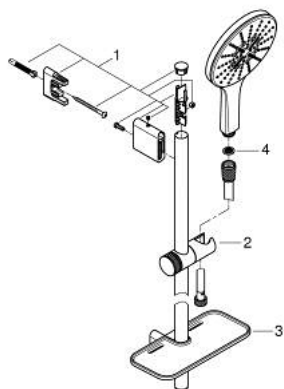

### TERMÉKLEÍRÁS

- Szín: króm
- az alábbiakból áll:
  - Rainshower SmartActive 150 kézizuhany (26 590)
  - maximális átfolyási sebesség (3 bar nyomáson): 8,5 l/perc
  - zuhanyrúd 600 mm
  - fém faltartókkal
  - Silverflex zuhanygégső 1750 mm 1/2" x 1/2" (28 388 000)
  - GROHE EasyReach polc
  - GROHE EcoJoy technológia a kisebb vízfogyasztás érdekében
  - GROHE DreamSpray tökéletes zuhanyugár
  - GROHE LongLife felületkezelés
  - GROHE FastFixation Plus(állítható távolság a tartókonozlok között a meglévő furatokhoz való illeszkedéshez)
  - GROHE TileFix állítható távolság a felső és az alsó tartón
  - GROHE SpeedClean vízkőmentesítő fúvókákkal
  - Inner WaterGuide - belső szigetelés a felület
  - TwistStop csavarodásmentes zuhanygégső
  - átfolyós vízmelegítővel is alkalmazható

### ALKATRÉSZEK , március 2018 – now

1: Zuhanyrúd-tartó (Cikkszám 48425000)

2: Csúszóelem (Cikkszám 48424000)

3: Szappantartó (Cikkszám 48426000)

4: Szűrő (Cikkszám 0700200M)