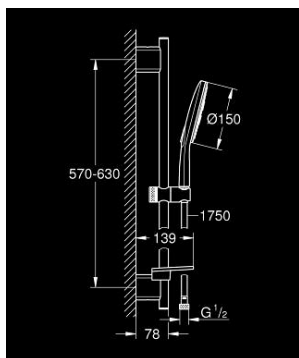

### TERMÉKLEÍRÁS

- Szín: króm
- az alábbiakból áll:
  - Rainshower SmartActive 150 kézizuhany (26 590)
  - maximális átfolyási sebesség (3 bar nyomáson): 8,5 l/perc
  - zuhanyrúd 600 mm
  - fém faltartókkal
  - Silverflex zuhanygégső 1750 mm 1/2" x 1/2" (28 388 000)
  - GROHE EasyReach polc
  - GROHE EcoJoy technológia a kisebb vízfogyasztás érdekében
  - GROHE DreamSpray tökéletes zuhanyugár
  - GROHE LongLife felületkezelés
  - GROHE FastFixation Plus(állítható távolság a tartókonozlok között a meglévő furatokhoz való illeszkedéshez)
  - GROHE TileFix állítható távolság a felső és az alsó tartón
  - GROHE SpeedClean vízkőmentesítő fúvókákkal
  - Inner WaterGuide - belső szigetelés a felület
  - TwistStop csavarodásmentes zuhanygégső
  - átfolyós vízmelegítővel is alkalmazható

### ALKATRÉSZEK , március 2018 – now

1: Zuhanyrúd-tartó (Cikkszám 48425000)

2: Csúszóelem (Cikkszám 48424000)

3: Szappantartó (Cikkszám 48426000)

4: Szűrő (Cikkszám 0700200M)