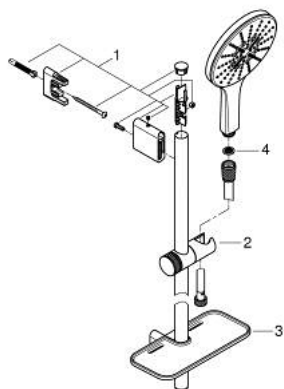

### TERMÉKLEÍRÁS

- Szín: króm
- az alábbiakból áll:
  - Rainshower SmartActive 150 kézizuhany (26 590)
  - maximális átfolyási sebesség (3 bar nyomáson): 8,5 l/perc
  - zuhanyrúd 600 mm
  - fém faltartókkal
  - Silverflex zuhanygégső 1750 mm 1/2" x 1/2" (28 388 000)
  - GROHE EasyReach polc
  - GROHE DreamSpray tökéletes zuhanyugár
  - GROHE LongLife felületkezelés
  - GROHE FastFixation Plus(állítható távolság a tartókonzolok között a meglévő furatokhoz való illeszkedéshez)
  - GROHE TileFix állítható távolság a felső és az alsó tartón
  - GROHE SpeedClean vízkőmentesítő fúvókákkal
  - Inner WaterGuide - belső szigetelés a felület
  - TwistStop csavarodásmentes zuhanygégső
  - átfolyós vízmelegítővel is alkalmazható

### ALKATRÉSZEK , március 2018 – now

1: Zuhanyrúd-tartó (Cikkszám 48425000)

2: Csúszóelem (Cikkszám 48424000)

3: Szappantartó (Cikkszám 48426000)

4: Szűrő (Cikkszám 0700200M)