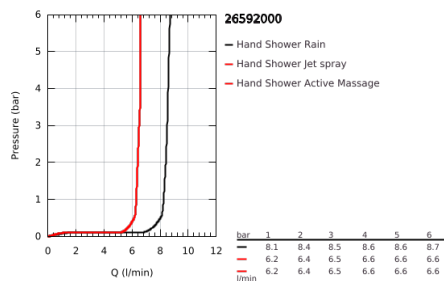

### TERMÉKLEÍRÁS

- Szín: króm
- az alábbiakból áll:
  - Rainshower SmartActive 150 kézizuhany (26 590)
  - maximális átfolyási sebesség (3 bar nyomáson): 8,5 l/perc
  - zuhanyrúd 600 mm
  - fém faltartókkal
  - Silverflex zuhanygégső 1750 mm 1/2" x 1/2" (28 388 000)
  - GROHE EasyReach polc
  - GROHE DreamSpray tökéletes zuhanyugár
  - GROHE LongLife felületkezelés
  - GROHE FastFixation Plus(állítható távolság a tartókonzolok között a meglévő furatokhoz való illeszkedéshez)
  - GROHE TileFix állítható távolság a felső és az alsó tartón
  - GROHE SpeedClean vízkőmentesítő fúvókákkal
  - Inner WaterGuide - belső szigetelés a felület
  - TwistStop csavarodásmentes zuhanygégső
  - átfolyós vízmelegítővel is alkalmazható