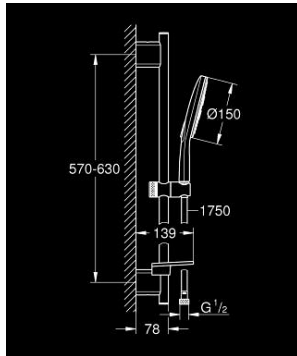

### TERMÉKLEÍRÁS

- Szín: króm
- az alábbiakból áll:
  - Rainshower SmartActive 150 kézizuhany (26 590)
  - maximális átfolyási sebesség (3 bar nyomáson): 8,5 l/perc
  - zuhanyrúd 600 mm
  - fém faltartókkal
  - Silverflex zuhanygégső 1750 mm 1/2" x 1/2" (28 388 000)
  - GROHE EasyReach polc
  - GROHE DreamSpray tökéletes zuhanyugár
  - GROHE LongLife felületkezelés
  - GROHE FastFixation Plus(állítható távolság a tartókonzolok között a meglévő furatokhoz való illeszkedéshez)
  - GROHE TileFix állítható távolság a felső és az alsó tartón
  - GROHE SpeedClean vízkőmentesítő fúvókákkal
  - Inner WaterGuide - belső szigetelés a felület
  - TwistStop csavarodásmentes zuhanygégső
  - átfolyós vízmelegítővel is alkalmazható

### ALKATRÉSZEK , március 2018 – now

1: Zuhanyrúd-tartó (Cikkszám 48425000)

2: Csúszóelem (Cikkszám 48424000)

3: Szappantartó (Cikkszám 48426000)

4: Szűrő (Cikkszám 0700200M)