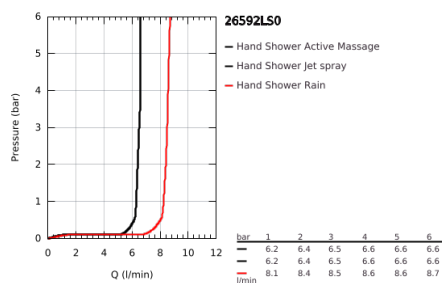

26 592 LS0 RAINSHOWER SMARTACTIVE 150 RUDAS ZUHANYGARNITÚRA, 3 FÉLE VÍZSUGARAS KÉZIZUHANNYAL

TERMÉKLEÍRÁS

- Szín: hold fehér
- az alábbiakból áll:
 - Rainshower SmartActive 150 kézizuhany (26 554)
 - maximális átfolyási sebesség (3 bar nyomáson): 8,5 l/perc
 - moon white (fehér) szórófej
 - zuhanyrúd 600 mm
 - fém faltartókkal
 - Silverflex zuhanygégecső 1750 mm 1/2" x 1/2" (28 388 000)
 - GROHE EasyReach polc
 - GROHE EcoJoy technológia a kisebb vízfogyasztás érdekében
 - GROHE DreamSpray tökéletes zuhanyugár
 - GROHE LongLife felületkezelés
 - GROHE FastFixation Plus(állítható távolság a tartókonozlok között a meglévő furatokhoz való illeszkedéshez)
 - GROHE TileFix állítható távolság a felső és az alsó tartón
 - GROHE SpeedClean vízkőmentesítő fúvókákkal
 - Inner WaterGuide - belső szigetelés a felület
 - TwistStop csavarodásmentes zuhanygégecső
 - átfolyós vízmelegítővel is alkalmazható