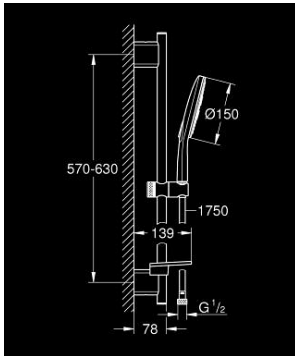

26 592 LS0 RAINSHOWER SMARTACTIVE 150 RUDAS ZUHANYGARNITÚRA, 3 FÉLE VÍZSUGARAS KÉZIZUHANNYAL

TERMÉKLEÍRÁS

- Szín: hold fehér
- az alábbiakból áll:
 - Rainshower SmartActive 150 kézizuhany (26 554)
 - maximális átfolyási sebesség (3 bar nyomáson): 8,5 l/perc
 - moon white (fehér) szórófej
 - zuhanyrúd 600 mm
 - fém faltartókkal
 - Silverflex zuhanygégecső 1750 mm 1/2" x 1/2" (28 388 000)
 - GROHE EasyReach polc
 - GROHE EcoJoy technológia a kisebb vízfogyasztás érdekében
 - GROHE DreamSpray tökéletes zuhanyugár
 - GROHE LongLife felületkezelés
 - GROHE FastFixation Plus(állítható távolság a tartókonozlok között a meglévő furatokhoz való illeszkedéshez)
 - GROHE TileFix állítható távolság a felső és az alsó tartón
 - GROHE SpeedClean vízkőmentesítő fúvókákkal
 - Inner WaterGuide - belső szigetelés a felület
 - TwistStop csavarodásmentes zuhanygégecső
 - átfolyós vízmelegítővel is alkalmazható

26 592 LS0 RAINSHOWER SMARTACTIVE 150 RUDAS ZUHANYGARNITÚRA, 3 FÉLE VÍZSUGARAS KÉZIZUHANNYAL

ALKATRÉSZEK , március 2018 – now

1: Zuhanyrúd-tartó (Cikkszám 48425000)

2: Csúszóelem (Cikkszám 48424000)

3: Szappantartó (Cikkszám 48426000)

4: Szűrő (Cikkszám 0700200M)