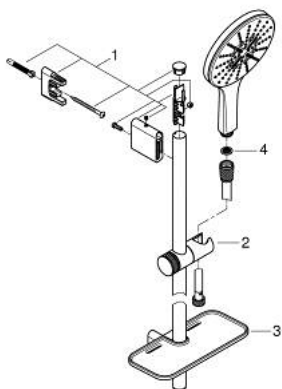

26 592 LS0 RAINSHOWER SMARTACTIVE 150 RUDAS ZUHANYGARNITÚRA, 3 FÉLE VÍZSUGARAS KÉZIZUHANNYAL

TERMÉKLEÍRÁS

- Szín: hold fehér
- az alábbiakból áll:
 - Rainshower SmartActive 150 kézizuhany (26 554)
 - maximális átfolyási sebesség (3 bar nyomáson): 8,5 l/perc
 - moon white (fehér) szórófej
 - zuhanyrúd 600 mm
 - fém faltartókkal
 - Silverflex zuhanygégecső 1750 mm 1/2" x 1/2" (28 388 000)
 - GROHE EasyReach polc
 - GROHE EcoJoy technológia a kisebb vízfogyasztás érdekében
 - GROHE DreamSpray tökéletes zuhanyugár
 - GROHE LongLife felületkezelés
 - GROHE FastFixation Plus(állítható távolság a tartókonozlok között a meglévő furatokhoz való illeszkedéshez)
 - GROHE TileFix állítható távolság a felső és az alsó tartón
 - GROHE SpeedClean vízkőmentesítő fúvókákkal
 - Inner WaterGuide - belső szigetelés a felület
 - TwistStop csavarodásmentes zuhanygégecső
 - átfolyós vízmelegítővel is alkalmazható

26 592 LS0 RAINSHOWER SMARTACTIVE 150 RUDAS ZUHANYGARNITÚRA, 3 FÉLE VÍZSUGARAS KÉZIZUHANNYAL

ALKATRÉSZEK , március 2018 – now

1: Zuhanyrúd-tartó (Cikkszám 48425000)

2: Csúszóelem (Cikkszám 48424000)

3: Szappantartó (Cikkszám 48426000)

4: Szűrő (Cikkszám 0700200M)