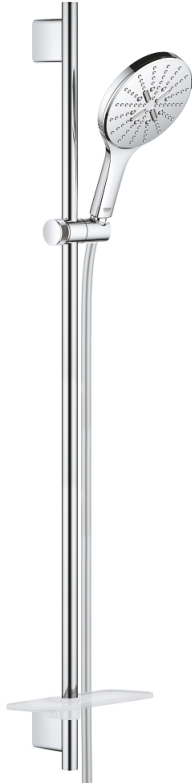

26 593 000 RAINSHOWER SMARTACTIVE 150 RUDAS ZUHANYGARNITÚRA, 3 FÉLE VÍZSUGARAS KÉZIZUHANNYAL

TERMÉKLEÍRÁS

- Szín: króm
- az alábbiakból áll:
 - Rainshower SmartActive 150 kézi zuhany (26 553)
 - átfolyási sebesség Jet (3 bar-nál): 12 l/perc
 - zuhanyrúd 900 mm
 - fém faltartókkal
 - Silverflex zuhanygégső 1750 mm 1/2" x 1/2" (28 388 000)
 - GROHE EasyReach polc
 - GROHE DreamSpray tökéletes zuhanyugár
 - GROHE LongLife felületkezelés
 - GROHE FastFixation Plus(állítható távolság a tartókonzolk között a meglévő furatokhoz való illeszkedéshez)
 - GROHE TileFix állítható távolság a felső és az alsó tartón
 - GROHE SpeedClean vízkőmentesítő fúvókákkal
 - Inner WaterGuide - belső szigetelés a felület
 - TwistStop csavarodásmentes zuhanygégső
 - átfolyós vízmelegítővel is alkalmazható

26 593 000 RAINSHOWER SMARTACTIVE 150 RUDAS ZUHANYGARNITÚRA, 3 FÉLE VÍZSUGARAS KÉZIZUHANNYAL

ALKATRÉSZEK , március 2018 – now

1: Zuhanyrúd-tartó (Cikkszám 48425000)

2: Csúszóelem (Cikkszám 48424000)

3: Szappantartó (Cikkszám 48426000)

4: Szűrő (Cikkszám 0700200M)