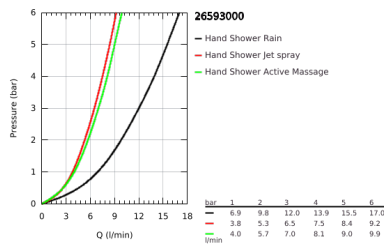

26 593 000 RAINSHOWER SMARTACTIVE 150 RUDAS ZUHANYGARNITÚRA, 3 FÉLE VÍZSUGARAS KÉZIZUHANNYAL

TERMÉKLEÍRÁS

- Szín: króm
- az alábbiakból áll:
 - Rainshower SmartActive 150 kézi zuhany (26 553)
 - átfolyási sebesség Jet (3 bar-nál): 12 l/perc
 - zuhanyrúd 900 mm
 - fém faltartókkal
 - Silverflex zuhanygégső 1750 mm 1/2" x 1/2" (28 388 000)
 - GROHE EasyReach polc
 - GROHE DreamSpray tökéletes zuhanyugár
 - GROHE LongLife felületkezelés
 - GROHE FastFixation Plus(állítható távolság a tartókonzolk között a meglévő furatokhoz való illeszkedéshez)
 - GROHE TileFix állítható távolság a felső és az alsó tartón
 - GROHE SpeedClean vízkőmentesítő fúvókákkal
 - Inner WaterGuide - belső szigetelés a felület
 - TwistStop csavarodásmentes zuhanygégső
 - átfolyós vízmelegítővel is alkalmazható