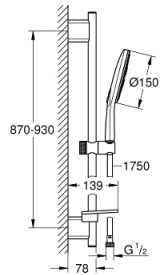

26 593 000 RAINSHOWER SMARTACTIVE 150 RUDAS ZUHANYGARNITÚRA, 3 FÉLE VÍZSUGARAS KÉZIZUHANNYAL

TERMÉKLEÍRÁS

- Szín: króm
- az alábbiakból áll:
 - Rainshower SmartActive 150 kézi zuhany (26 553)
 - átfolyási sebesség Jet (3 bar-nál): 12 l/perc
 - zuhanyrúd 900 mm
 - fém faltartókkal
 - Silverflex zuhanygégső 1750 mm 1/2" x 1/2" (28 388 000)
 - GROHE EasyReach polc
 - GROHE DreamSpray tökéletes zuhanyugár
 - GROHE LongLife felületkezelés
 - GROHE FastFixation Plus(állítható távolság a tartókonzolk között a meglévő furatokhoz való illeszkedéshez)
 - GROHE TileFix állítható távolság a felső és az alsó tartón
 - GROHE SpeedClean vízkőmentesítő fúvókákkal
 - Inner WaterGuide - belső szigetelés a felület
 - TwistStop csavarodásmentes zuhanygégső
 - átfolyós vízmelegítővel is alkalmazható

26 593 000 RAINSHOWER SMARTACTIVE 150 RUDAS ZUHANYGARNITÚRA, 3 FÉLE VÍZSUGARAS KÉZIZUHANNYAL

ALKATRÉSZEK , március 2018 – now

1: Zuhanyrúd-tartó (Cikkszám 48425000)

2: Csúszóelem (Cikkszám 48424000)

3: Szappantartó (Cikkszám 48426000)

4: Szűrő (Cikkszám 0700200M)