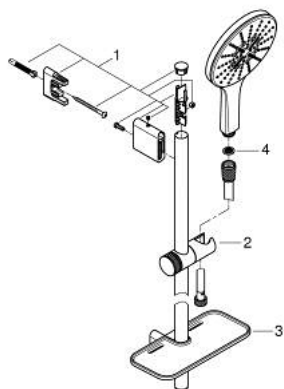

26 593 000 RAINSHOWER SMARTACTIVE 150 RUDAS ZUHANYGARNITÚRA, 3 FÉLE VÍZSUGARAS KÉZIZUHANNYAL

TERMÉKLEÍRÁS

- Szín: króm
- az alábbiakból áll:
 - Rainshower SmartActive 150 kézi zuhany (26 553)
 - átfolyási sebesség Jet (3 bar-nál): 12 l/perc
 - zuhanyrúd 900 mm
 - fém faltartókkal
 - Silverflex zuhanygégső 1750 mm 1/2" x 1/2" (28 388 000)
 - GROHE EasyReach polc
 - GROHE DreamSpray tökéletes zuhanyugár
 - GROHE LongLife felületkezelés
 - GROHE FastFixation Plus(állítható távolság a tartókonzolk között a meglévő furatokhoz való illeszkedéshez)
 - GROHE TileFix állítható távolság a felső és az alsó tartón
 - GROHE SpeedClean vízkőmentesítő fúvókákkal
 - Inner WaterGuide - belső szigetelés a felület
 - TwistStop csavarodásmentes zuhanygégső
 - átfolyós vízmelegítővel is alkalmazható

26 593 000 RAINSHOWER SMARTACTIVE 150 RUDAS ZUHANYGARNITÚRA, 3 FÉLE VÍZSUGARAS KÉZIZUHANNYAL

ALKATRÉSZEK , március 2018 – now

1: Zuhanyrúd-tartó (Cikkszám 48425000)

2: Csúszóelem (Cikkszám 48424000)

3: Szappantartó (Cikkszám 48426000)

4: Szűrő (Cikkszám 0700200M)