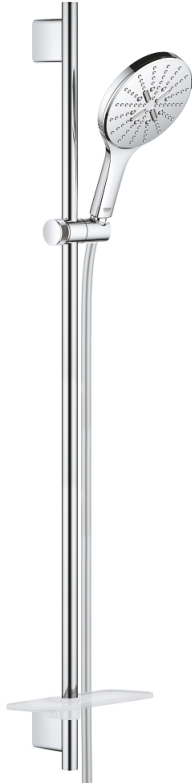

## 26 594 000 RAINSHOWER SMARTACTIVE 150 RUDAS ZUHANYGARNITÚRA, 3 FÉLE VÍZSUGARAS KÉZIZUHANNYAL

### TERMÉKLEÍRÁS

- Szín: króm
- az alábbiakból áll:
  - Rainshower SmartActive 150 kézizuhany (26 590)
  - maximális átfolyási sebesség (3 bar nyomáson): 8,5 l/perc
  - zuhanyrúd 900 mm
  - fém faltartókkal
  - Silverflex zuhanygégső 1750 mm 1/2" x 1/2" (28 388 000)
  - GROHE EasyReach polc
  - GROHE DreamSpray tökéletes zuhanyugár
  - GROHE FastFixation Plus(állítható távolság a tartókonzolk között a meglévő furatokhoz való illeszkedéshez)
  - GROHE TileFix állítható távolság a felső és az alsó tartón
  - GROHE SpeedClean vízkőmentesítő fúvókákkal
  - Inner WaterGuide - belső szigetelés a felület
  - TwistStop csavarodásmentes zuhanygégső
  - átfolyós vízmelegítővel is alkalmazható

### ALKATRÉSZEK , március 2018 – now

1: Zuhanyrúd-tartó (Cikkszám 48425000)

2: Csúszóelem (Cikkszám 48424000)

3: Szappantartó (Cikkszám 48426000)

4: Szűrő (Cikkszám 0700200M)