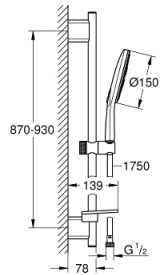

26 594 000 RAINSHOWER SMARTACTIVE 150 RUDAS ZUHANYGARNITÚRA, 3 FÉLE VÍZSUGARAS KÉZIZUHANNYAL

TERMÉKLEÍRÁS

- Szín: króm
- az alábbiakból áll:
 - Rainshower SmartActive 150 kézizuhany (26 590)
 - maximális átfolyási sebesség (3 bar nyomáson): 8,5 l/perc
 - zuhanyrúd 900 mm
 - fém faltartókkal
 - Silverflex zuhanygégecső 1750 mm 1/2" x 1/2" (28 388 000)
 - GROHE EasyReach polc
 - GROHE DreamSpray tökéletes zuhanyugár
 - GROHE FastFixation Plus(állítható távolság a tartókonzolk között a meglévő furatokhoz való illeszkedéshez)
 - GROHE TileFix állítható távolság a felső és az alsó tartón
 - GROHE SpeedClean vízkőmentesítő fúvókákkal
 - Inner WaterGuide - belső szigetelés a felület
 - TwistStop csavarodásmentes zuhanygégecső
 - átfolyós vízmelegítővel is alkalmazható

26 594 000 RAINSHOWER SMARTACTIVE 150 RUDAS ZUHANYGARNITÚRA, 3 FÉLE VÍZSUGARAS KÉZIZUHANNYAL

ALKATRÉSZEK , március 2018 – now

1: Zuhanyrúd-tartó (Cikkszám 48425000)

2: Csúszóelem (Cikkszám 48424000)

3: Szappantartó (Cikkszám 48426000)

4: Szűrő (Cikkszám 0700200M)