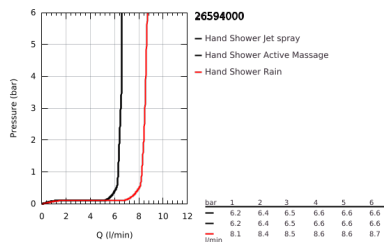

### TERMÉKLEÍRÁS

- Szín: króm
- az alábbiakból áll:
  - Rainshower SmartActive 150 kézizuhany (26 590)
  - maximális átfolyási sebesség (3 bar nyomáson): 8,5 l/perc
  - zuhanyrúd 900 mm
  - fém faltartókkal
  - Silverflex zuhanygégső 1750 mm 1/2" x 1/2" (28 388 000)
  - GROHE EasyReach polc
  - GROHE DreamSpray tökéletes zuhanyugár
  - GROHE FastFixation Plus(állítható távolság a tartókonzolk között a meglévő furatokhoz való illeszkedéshez)
  - GROHE TileFix állítható távolság a felső és az alsó tartón
  - GROHE SpeedClean vízkőmentesítő fúvókákkal
  - Inner WaterGuide - belső szigetelés a felület
  - TwistStop csavarodásmentes zuhanygégső
  - átfolyós vízmelegítővel is alkalmazható