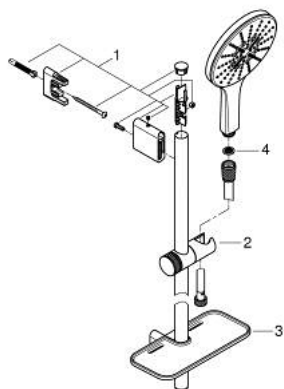

### TERMÉKLEÍRÁS

- Szín: króm
- az alábbiakból áll:
  - Rainshower SmartActive 150 kézizuhany (26 590)
  - maximális átfolyási sebesség (3 bar nyomáson): 8,5 l/perc
  - zuhanyrúd 900 mm
  - fém faltartókkal
  - Silverflex zuhanygégső 1750 mm 1/2" x 1/2" (28 388 000)
  - GROHE EasyReach polc
  - GROHE DreamSpray tökéletes zuhanyugár
  - GROHE FastFixation Plus(állítható távolság a tartókonzolk között a meglévő furatokhoz való illeszkedéshez)
  - GROHE TileFix állítható távolság a felső és az alsó tartón
  - GROHE SpeedClean vízkőmentesítő fúvókákkal
  - Inner WaterGuide - belső szigetelés a felület
  - TwistStop csavarodásmentes zuhanygégső
  - átfolyós vízmelegítővel is alkalmazható

### ALKATRÉSZEK , március 2018 – now

1: Zuhanyrúd-tartó (Cikkszám 48425000)

2: Csúszóelem (Cikkszám 48424000)

3: Szappantartó (Cikkszám 48426000)

4: Szűrő (Cikkszám 0700200M)