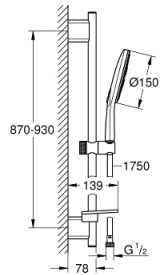

### TERMÉKLEÍRÁS

- Szín: króm
- az alábbiakból áll:
  - Rainshower SmartActive 150 kézizuhany (26 590)
  - maximális átfolyási sebesség (3 bar nyomáson): 8,5 l/perc
  - zuhanyrúd 900 mm
  - fém faltartókkal
  - Silverflex zuhanygégső 1750 mm 1/2" x 1/2" (28 388 000)
  - GROHE EasyReach polc
  - GROHE DreamSpray tökéletes zuhanyugár
  - GROHE FastFixation Plus(állítható távolság a tartókonzolk között a meglévő furatokhoz való illeszkedéshez)
  - GROHE TileFix állítható távolság a felső és az alsó tartón
  - GROHE SpeedClean vízkőmentesítő fúvókákkal
  - Inner WaterGuide - belső szigetelés a felület
  - TwistStop csavarodásmentes zuhanygégső
  - átfolyós vízmelegítővel is alkalmazható

### ALKATRÉSZEK , március 2018 – now

1: Zuhanyrúd-tartó (Cikkszám 48425000)

2: Csúszóelem (Cikkszám 48424000)

3: Szappantartó (Cikkszám 48426000)

4: Szűrő (Cikkszám 0700200M)