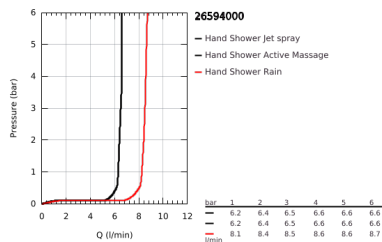

26 594 000 RAINSHOWER SMARTACTIVE 150 RUDAS ZUHANYGARNITÚRA, 3 FÉLE VÍZSUGARAS KÉZIZUHANNYAL

TERMÉKLEÍRÁS

- Szín: króm
- az alábbiakból áll:
 - Rainshower SmartActive 150 kézizuhany (26 590)
 - maximális átfolyási sebesség (3 bar nyomáson): 8,5 l/perc
 - zuhanyrúd 900 mm
 - fém faltartókkal
 - Silverflex zuhanygégecső 1750 mm 1/2" x 1/2" (28 388 000)
 - GROHE EasyReach polc
 - GROHE DreamSpray tökéletes zuhanyugár
 - GROHE FastFixation Plus(állítható távolság a tartókonzolk között a meglévő furatokhoz való illeszkedéshez)
 - GROHE TileFix állítható távolság a felső és az alsó tartón
 - GROHE SpeedClean vízkőmentesítő fúvókákkal
 - Inner WaterGuide - belső szigetelés a felület
 - TwistStop csavarodásmentes zuhanygégecső
 - átfolyós vízmelegítővel is alkalmazható