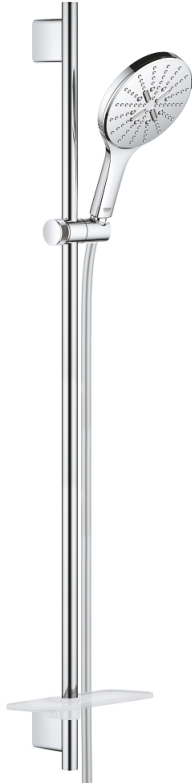

26 594 000 RAINSHOWER SMARTACTIVE 150 RUDAS ZUHANYGARNITÚRA, 3 FÉLE VÍZSUGARAS KÉZIZUHANNYAL

TERMÉKLEÍRÁS

- Szín: króm
- az alábbiakból áll:
 - Rainshower SmartActive 150 kézizuhany (26 590)
 - maximális átfolyási sebesség (3 bar nyomáson): 8,5 l/perc
 - zuhanyrúd 900 mm
 - fém faltartókkal
 - Silverflex zuhanygégecső 1750 mm 1/2" x 1/2" (28 388 000)
 - GROHE EasyReach polc
 - GROHE DreamSpray tökéletes zuhanyugár
 - GROHE FastFixation Plus(állítható távolság a tartókonzolk között a meglévő furatokhoz való illeszkedéshez)
 - GROHE TileFix állítható távolság a felső és az alsó tartón
 - GROHE SpeedClean vízkőmentesítő fúvókákkal
 - Inner WaterGuide - belső szigetelés a felület
 - TwistStop csavarodásmentes zuhanygégecső
 - átfolyós vízmelegítővel is alkalmazható

26 594 000 RAINSHOWER SMARTACTIVE 150 RUDAS ZUHANYGARNITÚRA, 3 FÉLE VÍZSUGARAS KÉZIZUHANNYAL

ALKATRÉSZEK , március 2018 – now

1: Zuhanyrúd-tartó (Cikkszám 48425000)

2: Csúszóelem (Cikkszám 48424000)

3: Szappantartó (Cikkszám 48426000)

4: Szűrő (Cikkszám 0700200M)