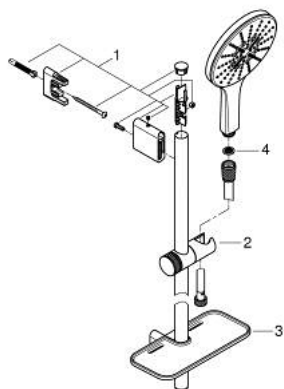

26 594 000 RAINSHOWER SMARTACTIVE 150 RUDAS ZUHANYGARNITÚRA, 3 FÉLE VÍZSUGARAS KÉZIZUHANNYAL

TERMÉKLEÍRÁS

- Szín: króm
- az alábbiakból áll:
 - Rainshower SmartActive 150 kézizuhany (26 590)
 - maximális átfolyási sebesség (3 bar nyomáson): 8,5 l/perc
 - zuhanyrúd 900 mm
 - fém faltartókkal
 - Silverflex zuhanygégecső 1750 mm 1/2" x 1/2" (28 388 000)
 - GROHE EasyReach polc
 - GROHE DreamSpray tökéletes zuhanyugár
 - GROHE FastFixation Plus(állítható távolság a tartókonzolk között a meglévő furatokhoz való illeszkedéshez)
 - GROHE TileFix állítható távolság a felső és az alsó tartón
 - GROHE SpeedClean vízkőmentesítő fúvókákkal
 - Inner WaterGuide - belső szigetelés a felület
 - TwistStop csavarodásmentes zuhanygégecső
 - átfolyós vízmelegítővel is alkalmazható

26 594 000 RAINSHOWER SMARTACTIVE 150 RUDAS ZUHANYGARNITÚRA, 3 FÉLE VÍZSUGARAS KÉZIZUHANNYAL

ALKATRÉSZEK , március 2018 – now

1: Zuhanyrúd-tartó (Cikkszám 48425000)

2: Csúszóelem (Cikkszám 48424000)

3: Szappantartó (Cikkszám 48426000)

4: Szűrő (Cikkszám 0700200M)