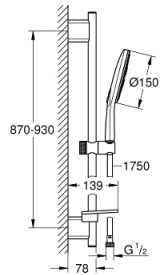

26 594 LS0 RAINSHOWER SMARTACTIVE 150 RUDAS ZUHANYGARNITÚRA, 3 FÉLE VÍZSUGARAS KÉZIZUHANNYAL

TERMÉKLEÍRÁS

- Szín: hold fehér
- az alábbiakból áll:
 - Rainshower SmartActive 150 kézizuhany (26 554)
 - maximális átfolyási sebesség (3 bar nyomáson): 8,5 l/perc
 - moon white (fehér) szórófej
 - zuhanyrúd 900 mm
 - fém faltartókkal
 - Silverflex zuhanygégső 1750 mm 1/2" x 1/2" (28 388 000)
 - GROHE EasyReach polc
 - GROHE EcoJoy technológia a kisebb vízfogyasztás érdekében
 - GROHE DreamSpray tökéletes zuhansugár
 - GROHE LongLife felületkezelés
 - GROHE FastFixation Plus(állítható távolság a tartókonozok között a meglévő furatokhoz való illeszkedéshez)
 - GROHE TileFix állítható távolság a felső és az alsó tartón
 - GROHE SpeedClean vízkőmentesítő fúvókákkal
 - Inner WaterGuide - belső szigetelés a felület
 - TwistStop csavarodásmentes zuhanygégső
 - átfolyós vízmelegítővel is alkalmazható

26 594 LS0 RAINSHOWER SMARTACTIVE 150 RUDAS ZUHANYGARNITÚRA, 3 FÉLE VÍZSUGARAS KÉZIZUHANNYAL

ALKATRÉSZEK , március 2018 – now

1: Zuhanyrúd-tartó (Cikkszám 48425000)

2: Csúszóelem (Cikkszám 48424000)

3: Szappantartó (Cikkszám 48426000)

4: Szűrő (Cikkszám 0700200M)