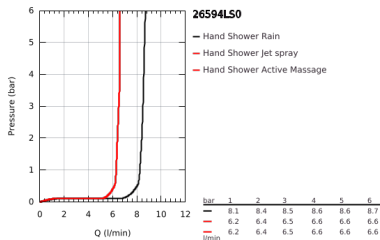

26 594 LS0 RAINSHOWER SMARTACTIVE 150 RUDAS ZUHANYGARNITÚRA, 3 FÉLE VÍZSUGARAS KÉZIZUHANNYAL

TERMÉKLEÍRÁS

- Szín: hold fehér
- az alábbiakból áll:
 - Rainshower SmartActive 150 kézizuhany (26 554)
 - maximális átfolyási sebesség (3 bar nyomáson): 8,5 l/perc
 - moon white (fehér) szórófej
 - zuhanyrúd 900 mm
 - fém faltartókkal
 - Silverflex zuhanygégső 1750 mm 1/2" x 1/2" (28 388 000)
 - GROHE EasyReach polc
 - GROHE EcoJoy technológia a kisebb vízfogyasztás érdekében
 - GROHE DreamSpray tökéletes zuhansugár
 - GROHE LongLife felületkezelés
 - GROHE FastFixation Plus(állítható távolság a tartókonozok között a meglévő furatokhoz való illeszkedéshez)
 - GROHE TileFix állítható távolság a felső és az alsó tartón
 - GROHE SpeedClean vízkőmentesítő fúvókákkal
 - Inner WaterGuide - belső szigetelés a felület
 - TwistStop csavarodásmentes zuhanygégső
 - átfolyós vízmelegítővel is alkalmazható