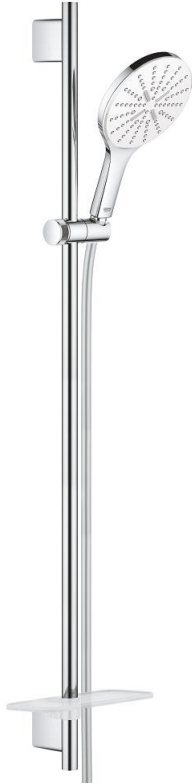

26 594 LS0 RAINSHOWER SMARTACTIVE 150 RUDAS ZUHANYGARNITÚRA, 3 FÉLE VÍZSUGARAS KÉZIZUHANNYAL

TERMÉKLEÍRÁS

- Szín: hold fehér
- az alábbiakból áll:
 - Rainshower SmartActive 150 kézizuhany (26 554)
 - maximális átfolyási sebesség (3 bar nyomáson): 8,5 l/perc
 - moon white (fehér) szórófej
 - zuhanyrúd 900 mm
 - fém faltartókkal
 - Silverflex zuhanygégső 1750 mm 1/2" x 1/2" (28 388 000)
 - GROHE EasyReach polc
 - GROHE EcoJoy technológia a kisebb vízfogyasztás érdekében
 - GROHE DreamSpray tökéletes zuhansugár
 - GROHE LongLife felületkezelés
 - GROHE FastFixation Plus(állítható távolság a tartókonozok között a meglévő furatokhoz való illeszkedéshez)
 - GROHE TileFix állítható távolság a felső és az alsó tartón
 - GROHE SpeedClean vízkőmentesítő fúvókákkal
 - Inner WaterGuide - belső szigetelés a felület
 - TwistStop csavarodásmentes zuhanygégső
 - átfolyós vízmelegítővel is alkalmazható

26 594 LS0 RAINSHOWER SMARTACTIVE 150 RUDAS ZUHANYGARNITÚRA, 3 FÉLE VÍZSUGARAS KÉZIZUHANNYAL

ALKATRÉSZEK , március 2018 – now

1: Zuhanyrúd-tartó (Cikkszám 48425000)

2: Csúszóelem (Cikkszám 48424000)

3: Szappantartó (Cikkszám 48426000)

4: Szűrő (Cikkszám 0700200M)