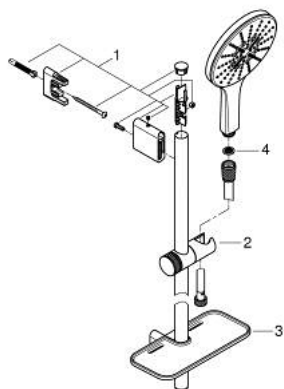

26 594 LS0 RAINSHOWER SMARTACTIVE 150 RUDAS ZUHANYGARNITÚRA, 3 FÉLE VÍZSUGARAS KÉZIZUHANNYAL

TERMÉKLEÍRÁS

- Szín: hold fehér
- az alábbiakból áll:
 - Rainshower SmartActive 150 kézizuhany (26 554)
 - maximális átfolyási sebesség (3 bar nyomáson): 8,5 l/perc
 - moon white (fehér) szórófej
 - zuhanyrúd 900 mm
 - fém faltartókkal
 - Silverflex zuhanygégső 1750 mm 1/2" x 1/2" (28 388 000)
 - GROHE EasyReach polc
 - GROHE EcoJoy technológia a kisebb vízfogyasztás érdekében
 - GROHE DreamSpray tökéletes zuhansugár
 - GROHE LongLife felületkezelés
 - GROHE FastFixation Plus(állítható távolság a tartókonozok között a meglévő furatokhoz való illeszkedéshez)
 - GROHE TileFix állítható távolság a felső és az alsó tartón
 - GROHE SpeedClean vízkőmentesítő fúvókákkal
 - Inner WaterGuide - belső szigetelés a felület
 - TwistStop csavarodásmentes zuhanygégső
 - átfolyós vízmelegítővel is alkalmazható

26 594 LS0 RAINSHOWER SMARTACTIVE 150 RUDAS ZUHANYGARNITÚRA, 3 FÉLE VÍZSUGARAS KÉZIZUHANNYAL

ALKATRÉSZEK , március 2018 – now

1: Zuhanyrúd-tartó (Cikkszám 48425000)

2: Csúszóelem (Cikkszám 48424000)

3: Szappantartó (Cikkszám 48426000)

4: Szűrő (Cikkszám 0700200M)