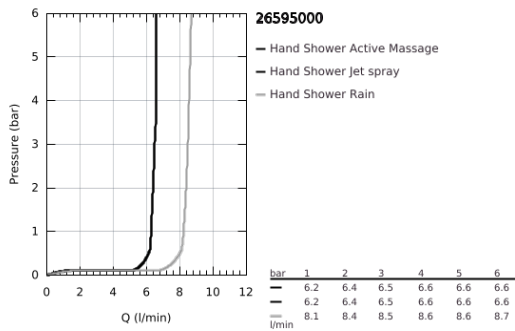

### TERMÉKLEÍRÁS

- Szín: króm
- moon white (fehér) szórófej
- zuhanyfunkciók: Rain, Jet, ActiveMassage
- maximális átfolyási sebesség (3 bar nyomáson): 8,5 l/perc
- GROHE EcoJoy technológia a kisebb vízfogyasztás érdekében
- GROHE DreamSpray tökéletes zuhanyugár
- GROHE SmartTip zuhanyfunkció kiválasztása vezérlőgyűrű megnyomásával
- GROHE LongLife felületkezelés
- GROHE SpeedClean vízkőmentesítő fúvókákkal
- Inner WaterGuide - belső szigetelés a felület
- univerzális rögzítési rendszer, illeszkedik minden normál zuhanycsőhöz
- minimális kifolyási nyomás 1,0 bar