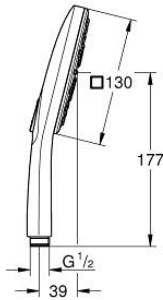

### TERMÉKLEÍRÁS

- Szín: króm
- moon white (fehér) szórófej
- zuhanyfunkciók: Rain, Jet, ActiveMassage
- maximális átfolyási sebesség (3 bar nyomáson): 8,5 l/perc
- GROHE EcoJoy technológia a kisebb vízfogyasztás érdekében
- GROHE DreamSpray tökéletes zuhanyugár
- GROHE SmartTip zuhanyfunkció kiválasztása vezérlőgyűrű megnyomásával
- GROHE LongLife felületkezelés
- GROHE SpeedClean vízkőmentesítő fúvókákkal
- Inner WaterGuide - belső szigetelés a felület
- univerzális rögzítési rendszer, illeszkedik minden normál zuhanycsőhöz
- minimális kifolyási nyomás 1,0 bar