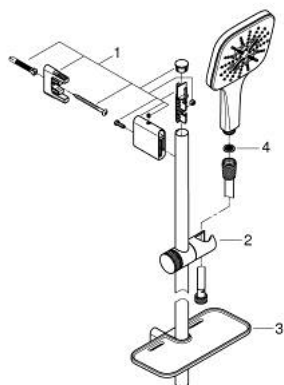

### TERMÉKLEÍRÁS

- Szín: króm
- az alábbiakból áll:
  - kézi zuhany Vitalio SmartActive 130 Cube (26 595)
  - maximális átfolyás sebesség (3 bar-on): 9,5 l/perc
  - zuhanyrúd 600 mm
  - fém faltartókkal
  - VitalioFlex Silver gégecső, 1750 mm (27 506 000)
  - GROHE EasyReach polc
  - GROHE EcoJoy technológia a kisebb vízfogyasztás érdekében
  - GROHE DreamSpray tökéletes zuhany sugár
  - GROHE LongLife felületkezelés
  - GROHE FastFixation Plus(állítható távolság a tartókonzolk között a meglévő furatokhoz való illeszkedéshez)
  - GROHE TileFix állítható távolság a felső és az alsó tartón
  - GROHE SpeedClean vízkőmentesítő fúvókákkal
  - Inner WaterGuide - belső szigetelés a felület
  - TwistStop csavarodásmentes zuhanygégecső
- átfolyós vízmelegítővel is alkalmazható
- minimális kifolyási nyomás 1,0 bar

26 596 000 **VITALIO SMARTACTIVE 130 CUBE RUDAS ZUHANYGARNITÚRA, 3 FÉLE VÍZSUGARAS KÉZIZUHANNYAL**

**ALKATRÉSZEK**, március 2018 – now

1: Zuhanyrúd-tartó (Cikkszám 48425000)

2: Csúszóelem (Cikkszám 48424000)

3: Szappantartó (Cikkszám 48426000)

4: Szűrő (Cikkszám 0700200M)