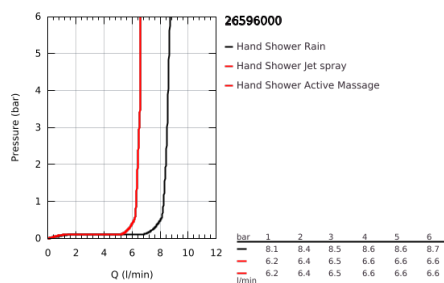

### TERMÉKLEÍRÁS

- Szín: króm
- az alábbiakból áll:
  - kézi zuhany Vitalio SmartActive 130 Cube (26 595)
  - maximális átfolyás sebesség (3 bar-on): 9,5 l/perc
  - zuhanyrúd 600 mm
  - fém faltartókkal
  - VitalioFlex Silver gégecső, 1750 mm (27 506 000)
  - GROHE EasyReach polc
  - GROHE EcoJoy technológia a kisebb vízfogyasztás érdekében
  - GROHE DreamSpray tökéletes zuhany sugár
  - GROHE LongLife felületkezelés
  - GROHE FastFixation Plus(állítható távolság a tartókonzolk között a meglévő furatokhoz való illeszkedéshez)
  - GROHE TileFix állítható távolság a felső és az alsó tartón
  - GROHE SpeedClean vízkőmentesítő fúvókákkal
  - Inner WaterGuide - belső szigetelés a felület
  - TwistStop csavarodásmentes zuhanygégecső
- átfolyós vízmelegítővel is alkalmazható
- minimális kifolyási nyomás 1,0 bar