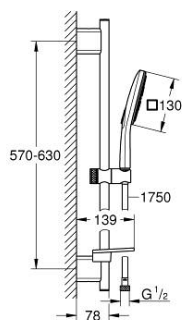

### TERMÉKLEÍRÁS

- Szín: króm
- az alábbiakból áll:
  - kézi zuhany Vitalio SmartActive 130 Cube (26 595)
  - maximális átfolyás sebesség (3 bar-on): 9,5 l/perc
  - zuhanyrúd 600 mm
  - fém faltartókkal
  - VitalioFlex Silver gégecső, 1750 mm (27 506 000)
  - GROHE EasyReach polc
  - GROHE EcoJoy technológia a kisebb vízfogyasztás érdekében
  - GROHE DreamSpray tökéletes zuhany sugár
  - GROHE LongLife felületkezelés
  - GROHE FastFixation Plus(állítható távolság a tartókonzolk között a meglévő furatokhoz való illeszkedéshez)
  - GROHE TileFix állítható távolság a felső és az alsó tartón
  - GROHE SpeedClean vízkőmentesítő fúvókákkal
  - Inner WaterGuide - belső szigetelés a felület
  - TwistStop csavarodásmentes zuhanygégecső
- átfolyós vízmelegítővel is alkalmazható
- minimális kifolyási nyomás 1,0 bar

3: Szappantartó (Cikkszám 48426000)

4: Szűrő (Cikkszám 0700200M)