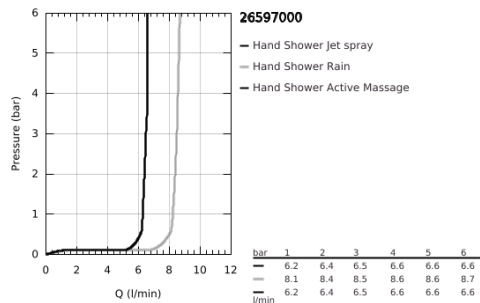

### TERMÉKLEÍRÁS

- Szín: króm
- moon white (fehér) szórófej
- zuhanyfunkciók: Rain, Jet, ActiveMassage
- maximális átfolyási sebesség (3 bar nyomáson): 8,5 l/perc
- GROHE EcoJoy technológia a kisebb vízfogyasztás érdekében
- GROHE DreamSpray tökéletes zuhanyugár
- GROHE SmartTip zuhanyfunkció kiválasztása vezérlőgyűrű megnyomásával
- GROHE LongLife felületkezelés
- GROHE SpeedClean vízkőmentesítő fúvókákkal
- Inner WaterGuide - belső szigetelés a felület
- univerzális rögzítési rendszer, illeszkedik minden normál zuhanycsőhöz
- minimális kifolyási nyomás 1,0 bar