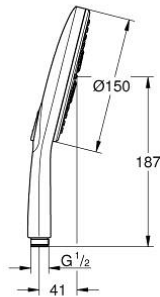

### TERMÉKLEÍRÁS

- Szín: króm
- moon white (fehér) szórófej
- zuhanyfunkciók: Rain, Jet, ActiveMassage
- maximális átfolyási sebesség (3 bar nyomáson): 8,5 l/perc
- GROHE EcoJoy technológia a kisebb vízfogyasztás érdekében
- GROHE DreamSpray tökéletes zuhanyugár
- GROHE SmartTip zuhanyfunkció kiválasztása vezérlőgyűrű megnyomásával
- GROHE LongLife felületkezelés
- GROHE SpeedClean vízkőmentesítő fúvókákkal
- Inner WaterGuide - belső szigetelés a felület
- univerzális rögzítési rendszer, illeszkedik minden normál zuhanycsőhöz
- minimális kifolyási nyomás 1,0 bar