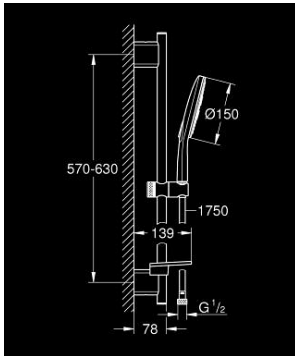

26 598 000 VITALIO SMARTACTIVE 150 RUDAS ZUHANYGARNITÚRA, 3 FÉLE VÍZSUGARAS KÉZIZUHANNYAL

TERMÉKLEÍRÁS

- Szín: króm
- az alábbiakból áll:
 - Vitalio SmartActive 150 kézi zuhany (26 597)
 - maximális átfolyási sebesség (3 bar nyomáson): 8,5 l/perc
 - zuhanyrúd 600 mm
 - fém faltartókkal
 - VitalioFlex Silver gégecső, 1750 mm (27 506 000)
 - GROHE EasyReach polc
 - GROHE EcoJoy technológia a kisebb vízfogyasztás érdekében
 - GROHE DreamSpray tökéletes zuhany sugár
 - GROHE LongLife felületkezelés
 - GROHE FastFixation Plus(állítható távolság a tartókonzolk között a meglévő furatokhoz való illeszkedéshez)
 - GROHE TileFix állítható távolság a felső és az alsó tartón
 - GROHE SpeedClean vízkőmentesítő fúvókákkal
 - Inner WaterGuide - belső szigetelés a felület
 - TwistStop csavarodásmentes zuhanygégecső
 - minimális kifolyási nyomás 1,0 bar

26 598 000 VITALIO SMARTACTIVE 150 RUDAS ZUHANYGARNITÚRA, 3 FÉLE VÍZSUGARAS KÉZIZUHANNYAL

ALKATRÉSZEK , március 2018 – now

1: Zuhanyrúd-tartó (Cikkszám 48425000)

2: Csúszóelem (Cikkszám 48424000)

3: Szappantartó (Cikkszám 48426000)

4: Szűrő (Cikkszám 0700200M)