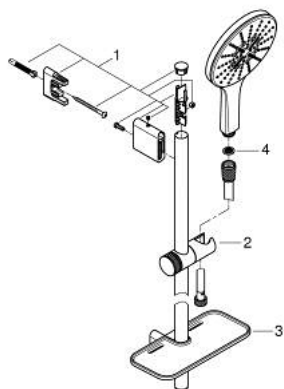

26 598 000 VITALIO SMARTACTIVE 150 RUDAS ZUHANYGARNITÚRA, 3 FÉLE VÍZSUGARAS KÉZIZUHANNYAL

TERMÉKLEÍRÁS

- Szín: króm
- az alábbiakból áll:
 - Vitalio SmartActive 150 kézi zuhany (26 597)
 - maximális átfolyási sebesség (3 bar nyomáson): 8,5 l/perc
 - zuhanyrúd 600 mm
 - fém faltartókkal
 - VitalioFlex Silver gégecső, 1750 mm (27 506 000)
 - GROHE EasyReach polc
 - GROHE EcoJoy technológia a kisebb vízfogyasztás érdekében
 - GROHE DreamSpray tökéletes zuhany sugár
 - GROHE LongLife felületkezelés
 - GROHE FastFixation Plus(állítható távolság a tartókonzolk között a meglévő furatokhoz való illeszkedéshez)
 - GROHE TileFix állítható távolság a felső és az alsó tartón
 - GROHE SpeedClean vízkőmentesítő fúvókákkal
 - Inner WaterGuide - belső szigetelés a felület
 - TwistStop csavarodásmentes zuhanygégecső
 - minimális kifolyási nyomás 1,0 bar

26 598 000 VITALIO SMARTACTIVE 150 RUDAS ZUHANYGARNITÚRA, 3 FÉLE VÍZSUGARAS KÉZIZUHANNYAL

ALKATRÉSZEK , március 2018 – now

1: Zuhanyrúd-tartó (Cikkszám 48425000)

2: Csúszóelem (Cikkszám 48424000)

3: Szappantartó (Cikkszám 48426000)

4: Szűrő (Cikkszám 0700200M)