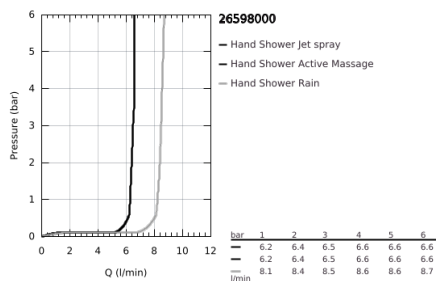

26 598 000 VITALIO SMARTACTIVE 150 RUDAS ZUHANYGARNITÚRA, 3 FÉLE VÍZSUGARAS KÉZIZUHANNYAL

TERMÉKLEÍRÁS

- Szín: króm
- az alábbiakból áll:
 - Vitalio SmartActive 150 kézi zuhany (26 597)
 - maximális átfolyási sebesség (3 bar nyomáson): 8,5 l/perc
 - zuhanyrúd 600 mm
 - fém faltartókkal
 - VitalioFlex Silver gégecső, 1750 mm (27 506 000)
 - GROHE EasyReach polc
 - GROHE EcoJoy technológia a kisebb vízfogyasztás érdekében
 - GROHE DreamSpray tökéletes zuhany sugár
 - GROHE LongLife felületkezelés
 - GROHE FastFixation Plus(állítható távolság a tartókonzolk között a meglévő furatokhoz való illeszkedéshez)
 - GROHE TileFix állítható távolság a felső és az alsó tartón
 - GROHE SpeedClean vízkőmentesítő fúvókákkal
 - Inner WaterGuide - belső szigetelés a felület
 - TwistStop csavarodásmentes zuhanygégecső
 - minimális kifolyási nyomás 1,0 bar