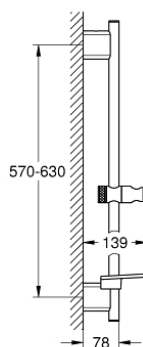

26 602 EN0 RAINSHOWER SMARTACTIVE ZUHANYRÚD, 600 MM

TERMÉKLEÍRÁS

- Szín: Brushed Nickel
- fém faltartókkal
- csúszóelem és zuhanytartó
- GROHE FastFixation (a falitartók távolsága a meglévő furatokhoz állítható)
- GROHE TileFix állítható távolság a felső és az alsó tartón
- GROHE EasyReach polc
- GROHE LongLife felületkezelés

26 602 EN0 RAINSHOWER SMARTACTIVE ZUHANYRÚD, 600 MM

ALKATRÉSZEK, szeptember 2018 – now

1: Zuhanyrúd-tartó (Cikkszám 48425EN0)

2: Csúszóelem (Cikkszám 48424EN0)

3: Szappantartó (Cikkszám 48426000)