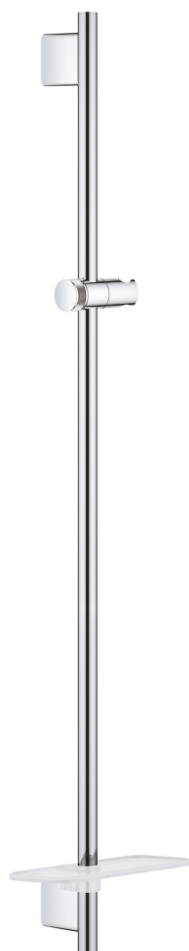

## 26 603 000 RAINSHOWER SMARTACTIVE ZUHANY RÚD, 900 MM

### TERMÉKLEÍRÁS

- Szín: króm
- fém faltartókkal
- csúszóelem és zuhanytartó
- GROHE FastFixation (a falitartók távolsága a meglévő furatokhoz állítható)
- GROHE TileFix állítható távolság a felső és az alsó tartón
- GROHE EasyReach polc
- GROHE LongLife felületkezelés

## 26 603 000 RAINSHOWER SMARTACTIVE ZUHANY RÚD, 900 MM

**ALKATRÉSZEK**, március 2018 – now

1: Zuhanyrúd-tartó (Cikkszám 48425000)

2: Csúszóelem (Cikkszám 48424000)

3: Szappantartó (Cikkszám 48426000)