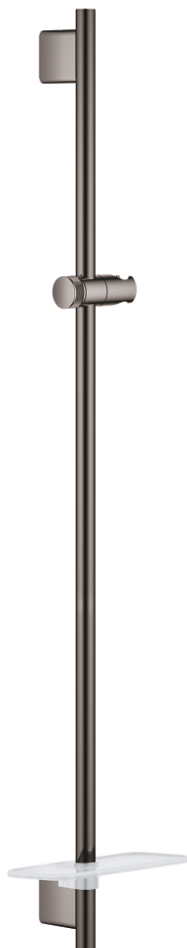

26 603 A00 RAINSHOWER SMARTACTIVE ZUHANY RÚD, 900 MM

TERMÉKLEÍRÁS

- Szín: Hard Graphite
- fém faltartókkal
- csúszóelem és zuhanytartó
- GROHE FastFixation (a falitartók távolsága a meglévő furatokhoz állítható)
- GROHE TileFix állítható távolság a felső és az alsó tartón
- GROHE EasyReach polc
- GROHE LongLife felületkezelés