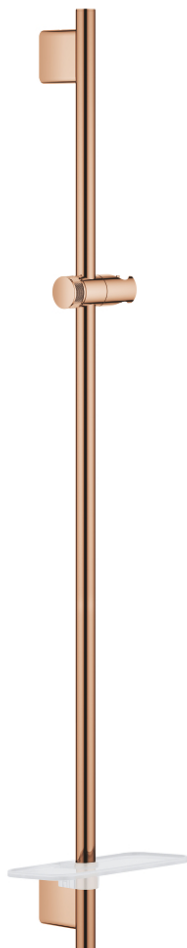

26 603 DA0 RAINSHOWER SMARTACTIVE ZUHANY RÚD, 900 MM

TERMÉKLEÍRÁS

- Szín: Warm Sunset
- fém faltartókkal
- csúszóelem és zuhanytartó
- GROHE FastFixation (a falitartók távolsága a meglévő furatokhoz állítható)
- GROHE TileFix állítható távolság a felső és az alsó tartón
- GROHE EasyReach polc
- GROHE LongLife felületkezelés