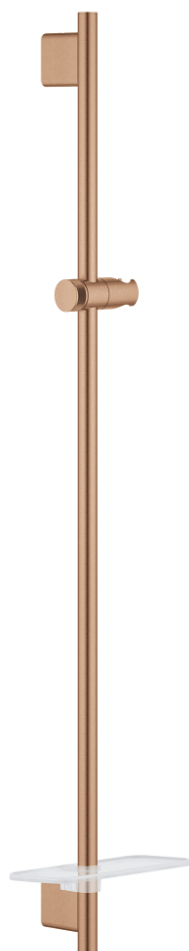

## 26 603 DL0 RAINSHOWER SMARTACTIVE ZUHANY RÚD, 900 MM

### TERMÉKLEÍRÁS

- Szín: Brushed Warm Sunset
- fém faltartókkal
- csúszóelem és zuhanytartó
- GROHE FastFixation (a falitartók távolsága a meglévő furatokhoz állítható)
- GROHE TileFix állítható távolság a felső és az alsó tartón
- GROHE EasyReach polc
- GROHE LongLife felületkezelés