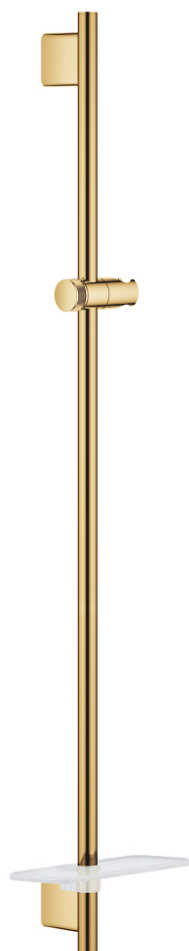

26 603 GL0 RAINSHOWER SMARTACTIVE ZUHANY RÚD, 900 MM

TERMÉKLEÍRÁS

- Szín: Cool Sunrise
- fém faltartókkal
- csúszóelem és zuhanytartó
- GROHE FastFixation (a falitartók távolsága a meglévő furatokhoz állítható)
- GROHE TileFix állítható távolság a felső és az alsó tartón
- GROHE EasyReach polc
- GROHE LongLife felületkezelés