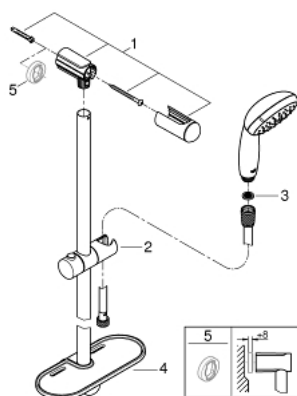

26 638 000 TEMPESTA 100 RUDAS ZUHANYGARNITÚRA, 2 FÉLE VÍZSUGARAS KÉZIZUHANNYAL

TERMÉKLEÍRÁS

- Szín: króm
- az alábbiakból áll:
 - Tempesta 100 kézi zuhany (26 161)
 - zuhanyrúd 600 mm (27 523)
 - Relaxflex zuhanygégső 1.750 mm, 1/2" x 1/2" (28 154)
 - GROHE EasyReach polc (27 596)
 - 9.5 liter/perc vízmennyiség szabályozás
 - GROHE DreamSpray tökéletes zuhansugár
 - GROHE LongLife felületkezelés
 - GROHE SpeedClean vízkőmentesítő fúvókákkal
 - Inner WaterGuide - belső szigetelés a felület
 - Űtésálló szilikongyűrű megakadályozza a károsodást a zuhany leejtésekor
 - átfolyós vízmelegítővel is alkalmazható

26 638 000 TEMPESTA 100 RUDAS ZUHANYGARNITÚRA, 2 FÉLE VÍZSUGARAS KÉZIZUHANNYAL

ALKATRÉSZEK , augusztus 2018 – now

- 1: Zuhanyrúd-tartó (Cikkszám 48098000)
- 2: Csúszóelem (Cikkszám 48099000)
- 3: Szűrő (Cikkszám 0700200M)
- 4: GROHE EasyReach polc (Cikkszám 27596000)
- 5: Kiegyenlítő lemez (Cikkszám 48051000)*