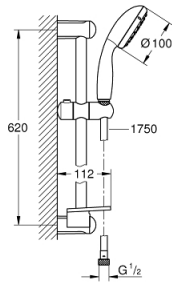

26 638 000 TEMPESTA 100 RUDAS ZUHANYGARNITÚRA, 2 FÉLE VÍZSUGARAS KÉZIZUHANNYAL

TERMÉKLEÍRÁS

- Szín: króm
- az alábbiakból áll:
 - Tempesta 100 kézi zuhany (26 161)
 - zuhanyrúd 600 mm (27 523)
 - Relaxflex zuhanygégső 1.750 mm, 1/2" x 1/2" (28 154)
 - GROHE EasyReach polc (27 596)
 - 9.5 liter/perc vízmennyiség szabályozás
 - GROHE DreamSpray tökéletes zuhansugár
 - GROHE LongLife felületkezelés
 - GROHE SpeedClean vízkőmentesítő fúvókákkal
 - Inner WaterGuide - belső szigetelés a felület
 - Űtésálló szilikongyűrű megakadályozza a károsodást a zuhany leejtésekor
 - átfolyós vízmelegítővel is alkalmazható

26 638 000 TEMPESTA 100 RUDAS ZUHANYGARNITÚRA, 2 FÉLE VÍZSUGARAS KÉZIZUHANNYAL

ALKATRÉSZEK , augusztus 2018 – now

- 1: Zuhanyrúd-tartó (Cikkszám 48098000)
- 2: Csúszóelem (Cikkszám 48099000)
- 3: Szűrő (Cikkszám 0700200M)
- 4: GROHE EasyReach polc (Cikkszám 27596000)
- 5: Kiegyenlítő lemez (Cikkszám 48051000)*