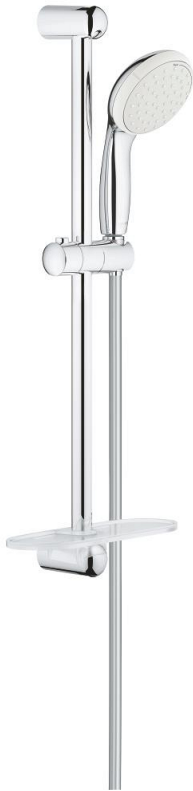

26 638 000 TEMPESTA 100 RUDAS ZUHANYGARNITÚRA, 2 FÉLE VÍZSUGARAS KÉZIZUHANNYAL

TERMÉKLEÍRÁS

- Szín: króm
- az alábbiakból áll:
 - Tempesta 100 kézi zuhany (26 161)
 - zuhanyrúd 600 mm (27 523)
 - Relaxflex zuhanygégső 1.750 mm, 1/2" x 1/2" (28 154)
 - GROHE EasyReach polc (27 596)
 - 9.5 liter/perc vízmennyiség szabályozás
 - GROHE DreamSpray tökéletes zuhansugár
 - GROHE LongLife felületkezelés
 - GROHE SpeedClean vízkőmentesítő fúvókákkal
 - Inner WaterGuide - belső szigetelés a felület
 - Űtésálló szilikongyűrű megakadályozza a károsodást a zuhany leejtésekor
 - átfolyós vízmelegítővel is alkalmazható

26 638 000 TEMPESTA 100 RUDAS ZUHANYGARNITÚRA, 2 FÉLE VÍZSUGARAS KÉZIZUHANNYAL

ALKATRÉSZEK , augusztus 2018 – now

- 1: Zuhanyrúd-tartó (Cikkszám 48098000)
- 2: Csúszóelem (Cikkszám 48099000)
- 3: Szűrő (Cikkszám 0700200M)
- 4: GROHE EasyReach polc (Cikkszám 27596000)
- 5: Kiegyenlítő lemez (Cikkszám 48051000)*