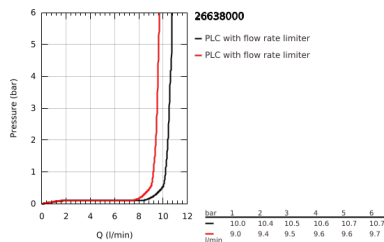

26 638 000 TEMPESTA 100 RUDAS ZUHANYGARNITÚRA, 2 FÉLE VÍZSUGARAS KÉZIZUHANNYAL

TERMÉKLEÍRÁS

- Szín: króm
- az alábbiakból áll:
 - Tempesta 100 kézi zuhany (26 161)
 - zuhanyrúd 600 mm (27 523)
 - Relaxflex zuhanygégső 1.750 mm, 1/2" x 1/2" (28 154)
 - GROHE EasyReach polc (27 596)
 - 9.5 liter/perc vízmennyiség szabályozás
 - GROHE DreamSpray tökéletes zuhansugár
 - GROHE LongLife felületkezelés
 - GROHE SpeedClean vízkőmentesítő fúvókákkal
 - Inner WaterGuide - belső szigetelés a felület
 - Űtésálló szilikongyűrű megakadályozza a károsodást a zuhany leejtésekor
 - átfolyós vízmelegítővel is alkalmazható

26 638 000 TEMPESTA 100 RUDAS ZUHANYGARNITÚRA, 2 FÉLE VÍZSUGARAS KÉZIZUHANNYAL

ALKATRÉSZEK , augusztus 2018 – now

- 1: Zuhanyrúd-tartó (Cikkszám 48098000)
- 2: Csúszóelem (Cikkszám 48099000)
- 3: Szűrő (Cikkszám 0700200M)
- 4: GROHE EasyReach polc (Cikkszám 27596000)
- 5: Kiegyenlítő lemez (Cikkszám 48051000)*