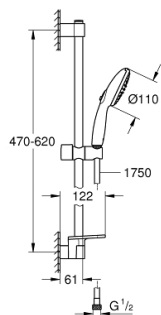

26 638 003 TEMPESTA 110 SINES ZUHANYSZETT 2 SPRAY (RAIN, JET)

TERMÉKLEÍRÁS

- Szín: króm
- az alábbiakból áll:
- Tempesta 110 kézzuzuhany (26 161)
- maximális átfolyási sebesség (3 bar-nál): 7,4 l/perc
- zuhanyrúd 600 mm (27 523)
- Relaxaflex zuhanygégecső 1.750 mm, 1/2" x 1/2" (28 154)
- GROHE EasyReach zuhanypolc (26 770)
- GROHE EcoJoy technológia a kisebb vízfogyasztás érdekében
- GROHE SmartSwitch – egyszerűen forgassa el a tárcsát, hogy élvezhesse a kívánt vízsórásai lehetőséget
- GROHE DreamSpray tökéletes zuhanyugár
- GROHE LongLife felületkezelés
- Flexible Installation - (állítható felső konzol a meglévő furatokhoz)
- állítható csúszóelem (fordítható és csúsztatható zuhanytartó)
- GROHE SpeedClean vízkömentesítő fúvókákkal
- Inner WaterGuide - belső szigetelés a felület
- Űtésálló szilikongyűrű megakadályozza a károsodást a zuhany leejtésekor
- minimális kifolyási nyomás 1,0 bar
- átfolyós vízmelegítővel is alkalmazható
- professional verzió