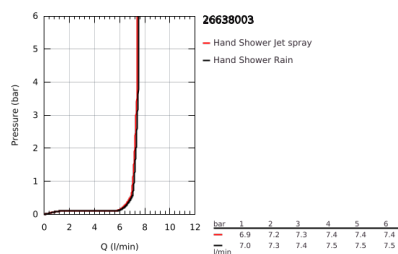

26 638 003 TEMPESTA 110 SINES ZUHANYSZETT 2 SPRAY (RAIN, JET)

TERMÉKLEÍRÁS

- Szín: króm
- az alábbiakból áll:
- Tempesta 110 kézzuzuhany (26 161)
- maximális átfolyási sebesség (3 bar-nál): 7,4 l/perc
- zuhanyrúd 600 mm (27 523)
- Relaxaflex zuhanygégecső 1.750 mm, 1/2" x 1/2" (28 154)
- GROHE EasyReach zuhanypolc (26 770)
- GROHE EcoJoy technológia a kisebb vízfogyasztás érdekében
- GROHE SmartSwitch – egyszerűen forgassa el a tárcsát, hogy élvezhesse a kívánt vízsórásai lehetőséget
- GROHE DreamSpray tökéletes zuhanyugár
- GROHE LongLife felületkezelés
- Flexible Installation - (állítható felső konzol a meglévő furatokhoz)
- állítható csúszóelem (fordítható és csúsztatható zuhanytartó)
- GROHE SpeedClean vízkömentesítő fúvókákkal
- Inner WaterGuide - belső szigetelés a felület
- Űtésálló szilikongyűrű megakadályozza a károsodást a zuhany leejtésekor
- minimális kifolyási nyomás 1,0 bar
- átfolyós vízmelegítővel is alkalmazható
- professional verzió