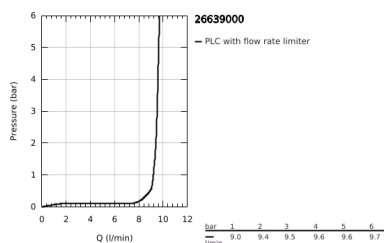

26 639 000 TEMPESTA 100 FALITARTÓS ZUHANYGARNITÚRA, 3 FÉLE VÍZSUGARAS KÉZIZUHANNYAL

TERMÉKLEÍRÁS

- Szín: króm
- az alábbiakból áll:
 - Tempesta 100 kézizuhany (28 419)
 - fali zuhanytartó (28 605)
 - nem állítható
 - Relaxaflex zuhanygégső 1.750 mm, 1/2" x 1/2" (28 154)
 - 9.5 liter/perc vízmennyiség szabályozás
 - GROHE DreamSpray tökéletes zuhanyugár
 - GROHE LongLife felületkezelés
 - GROHE SpeedClean vízkőmentesítő fúvókákkal
 - Inner WaterGuide - belső szigetelés a felület
 - Űtésálló szilikongyűrű megakadályozza a károsodást a zuhany leejtésekor
 - átfolyós vízmelegítővel is alkalmazható
 - minimális kifolyási nyomás 1,0 bar

26 639 000 **TEMPESTA 100 FALITARTÓS ZUHANYGARNITÚRA, 3 FÉLE VÍZSUGARAS
KÉZIZUHANNYAL**

ALKATRÉSZEK, augusztus 2018 – now

1: Szűrő (Cikkszám 0700200M)