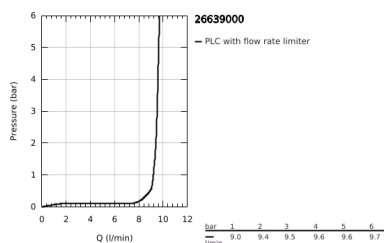

### TERMÉKLEÍRÁS

- Szín: króm
- az alábbiakból áll:
  - Tempesta 100 kézizuhany (28 419)
  - fali zuhanytartó (28 605)
  - nem állítható
  - Relaxaflex zuhanygégecső 1.750 mm, 1/2" x 1/2" (28 154)
  - GROHE EcoJoy 9,5 liter/perc vízmennyiség szabályozás
  - GROHE DreamSpray tökéletes zuhanyugár
  - GROHE LongLife felületkezelés
  - GROHE SpeedClean vízkőmentesítő fúvókákkal
  - Inner WaterGuide - belső szigetelés a felület
  - Űtésálló szilikongyűrű megakadályozza a károsodást a zuhany leejtésekor
  - átfolyós vízmelegítővel is alkalmazható
  - minimális kifolyási nyomás 1,0 bar