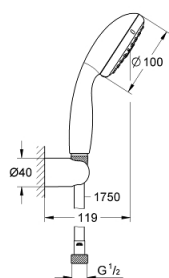

### TERMÉKLEÍRÁS

- Szín: króm
- az alábbiakból áll:
  - Tempesta 100 kézizuhany (28 419)
  - fali zuhanytartó (28 605)
  - nem állítható
  - Relaxaflex zuhanygégecső 1.750 mm, 1/2" x 1/2" (28 154)
  - GROHE EcoJoy 9,5 liter/perc vízmennyiség szabályozás
  - GROHE DreamSpray tökéletes zuhanyugár
  - GROHE LongLife felületkezelés
  - GROHE SpeedClean vízkőmentesítő fúvókákkal
  - Inner WaterGuide - belső szigetelés a felület
  - Űtésálló szilikongyűrű megakadályozza a károsodást a zuhany leejtésekor
  - átfolyós vízmelegítővel is alkalmazható
  - minimális kifolyási nyomás 1,0 bar