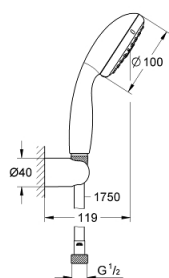

26 639 000 TEMPESTA 100 FALITARTÓS ZUHANYGARNITÚRA, 3 FÉLE VÍZSUGARAS KÉZIZUHANNYAL

TERMÉKLEÍRÁS

- Szín: króm
- az alábbiakból áll:
 - Tempesta 100 kézizuhany (28 419)
 - fali zuhanytartó (28 605)
 - nem állítható
 - Relaxaflex zuhanygégső 1.750 mm, 1/2" x 1/2" (28 154)
 - 9.5 liter/perc vízmennyiség szabályozás
 - GROHE DreamSpray tökéletes zuhanyugár
 - GROHE LongLife felületkezelés
 - GROHE SpeedClean vízkőmentesítő fúvókákkal
 - Inner WaterGuide - belső szigetelés a felület
 - Űtésálló szilikongyűrű megakadályozza a károsodást a zuhany leejtésekor
 - átfolyós vízmelegítővel is alkalmazható
 - minimális kifolyási nyomás 1,0 bar

26 639 000 **TEMPESTA 100 FALITARTÓS ZUHANYGARNITÚRA, 3 FÉLE VÍZSUGARAS
KÉZIZUHANNYAL**

ALKATRÉSZEK, augusztus 2018 – now

1: Szűrő (Cikkszám 0700200M)