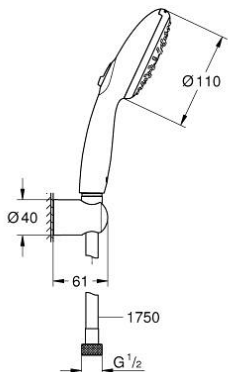

26 639 003 TEMPESTA 110 FALI TARTÓS ZUHANYSZETT 3 SPRAY (RAIN, JET, MASSAGE)

TERMÉKLEÍRÁS

- Szín: króm
- az alábbiakból áll:
- Tempesta 110 kézizuhany (28 419)
- maximális átfolyási sebesség (3 bar-nál): 7,4 l/perc
- Tempesta fali zuhanytartó, nem állítható (28 605)
- Relaxflex zuhanygégecső 1.750 mm, 1/2" x 1/2" (28 154)
- GROHE EcoJoy technológia a kisebb vízfogyasztás érdekében
- GROHE SmartSwitch – egyszerűen forgassa el a tárcsát, hogy élvezhesse a kívánt vízsórásai lehetőséget
- GROHE DreamSpray tökéletes zuhany sugár
- GROHE LongLife felületkezelés
- GROHE SpeedClean vízkőmentesítő fúvókákkal
- Inner WaterGuide - belső szigetelés a felület
- Ütésálló szilikongyűrű megakadályozza a károsodást a zuhany leejtésekor
- minimális kifolyási nyomás 1,0 bar
- átfolyós vízmelegítővel is alkalmazható
- professional verzió

26 639 003 **TEMPESTA 110 FALI TARTÓS ZUHANYSZETT 3 SPRAY (RAIN, JET, MASSAGE)**

ALKATRÉSZEK, április 2020 – now

1: Szűrő (Cikkszám 0700200M)