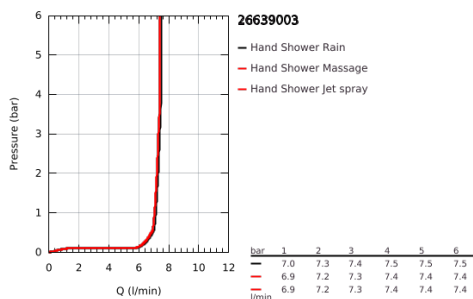

26 639 003 TEMPESTA 110 FALI TARTÓS ZUHANYSZETT 3 SPRAY (RAIN, JET, MASSAGE)

TERMÉKLEÍRÁS

- Szín: króm
- az alábbiakból áll:
- Tempesta 110 kézizuhany (28 419)
- maximális átfolyási sebesség (3 bar-nál): 7,4 l/perc
- Tempesta fali zuhanytartó, nem állítható (28 605)
- Relaxflex zuhanygégecső 1.750 mm, 1/2" x 1/2" (28 154)
- GROHE EcoJoy technológia a kisebb vízfogyasztás érdekében
- GROHE SmartSwitch – egyszerűen forgassa el a tárcsát, hogy élvezhesse a kívánt vízsórásai lehetőséget
- GROHE DreamSpray tökéletes zuhany sugár
- GROHE LongLife felületkezelés
- GROHE SpeedClean vízkőmentesítő fúvókákkal
- Inner WaterGuide - belső szigetelés a felület
- Ütésálló szilikongyűrű megakadályozza a károsodást a zuhany leejtésekor
- minimális kifolyási nyomás 1,0 bar
- átfolyós vízmelegítővel is alkalmazható
- professional verzió

26 639 003 **TEMPESTA 110 FALI TARTÓS ZUHANYSZETT 3 SPRAY (RAIN, JET, MASSAGE)**

ALKATRÉSZEK, április 2020 – now

1: Szűrő (Cikkszám 0700200M)