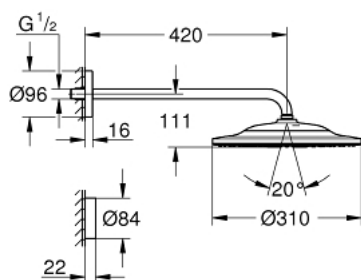

26 640 000 RAINSHOWER SMARTCONNECT 310 FEJZUHANY KÉSZLET 422 MM, 2 FUNKCIÓS

TERMÉKLEÍRÁS

- Szín: króm
- az alábbiakból áll:
 - Rainshower SmartConnect 310 fejzuhany
 - króm szórófej
 - GROHE PureRain, ActiveRain zuhanyfunkciók
 - maximális átfolyási mennyiség (3 bar-on): 7,5 l/perc
 - alapértelmezett zuhany típus programozható
 - vízszintes 422 mm-es zuhanykar (26 146)
 - kerek rozettával
 - vezeték nélküli távirányítóval a zuhany típusok váltásához vagy kombinálásához
 - csavarozható vagy ragasztható tartó, falra szereléshez
 - elemmel működő
 - 3 x AAA elemmel és 1 x CR 2032 gombelemmel
 - LED-jelző párosításra és akkumulátorcserére
 - vízálló távirányító IP57 besorolású
 - GROHE EcoJoy technológia a kisebb vízfogyasztás érdekében
 - GROHE DreamSpray tökéletes zuhanyugár
 - GROHE LongLife felületkezelés
 - GROHE SpeedClean vízkőmentesítő fúvókákkal
 - Inner WaterGuide - belső szigetelés a felület
 - átfolyós vízmelegítővel is alkalmazható
 - ajánlott min. kifolyási nyomás: 1,5 bar

26 640 000 RAINSHOWER SMARTCONNECT 310 FEJZUHANY KÉSZLET 422 MM, 2 FUNKCIÓS

ALKATRÉSZEK , október 2019 – now

1: Dirt strainer (Cikkszám 48516000)

2: Vezeték nélküli távirányító (Cikkszám 26646000)