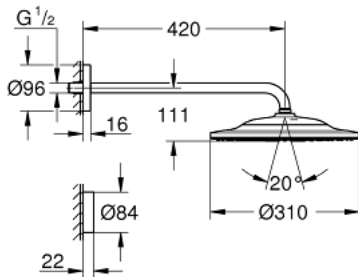

26 640 000 RAINSHOWER SMARTCONNECT 310 FEJZUHANY SZETT 422 MM, 2 FUNKCIÓS

TERMÉKLEÍRÁS

- Szín: króm
- az alábbiakból áll:
 - Rainshower SmartConnect 310 fejzuhany
 - króm szórófej
 - GROHE PureRain, ActiveRain zuhanyfunkciók
 - maximális átfolyási mennyiség (3 bar-on): 7,5 l/perc
 - alapértelmezett zuhany típus programozható
 - vízszintes 422 mm-es zuhanykar (26 146)
 - kerek rozettával
 - vezeték nélküli távirányítóval a zuhany típusok váltásához vagy kombinálásához
 - csavarozható vagy ragasztható tartó, falra szereléshez
 - elemmel működő
 - 3 x AAA elemmel és 1 x CR 2032 gombelemmel
 - LED-jelző párosításra és akkumulátorcserére
 - vízálló távirányító IP57 besorolású
 - GROHE EcoJoy technológia a kisebb vízfogyasztás érdekében
 - GROHE DreamSpray tökéletes zuhanyugár
 - GROHE LongLife felületkezelés
 - GROHE SpeedClean vízkőmentesítő fúvókákkal
 - Inner WaterGuide - belső szigetelés a felület
 - átfolyós vízmelegítővel is alkalmazható
 - ajánlott min. kifolyási nyomás: 1,5 bar

26 640 000 **RAINSHOWER SMARTCONNECT 310 FEJZUHANY SZETT 422 MM, 2 FUNKCIÓS**

ALKATRÉSZEK, október 2019 – now

1: Dirt strainer (Cikkszám 48516000)

2: Vezeték nélküli távirányító (Cikkszám 26646000)