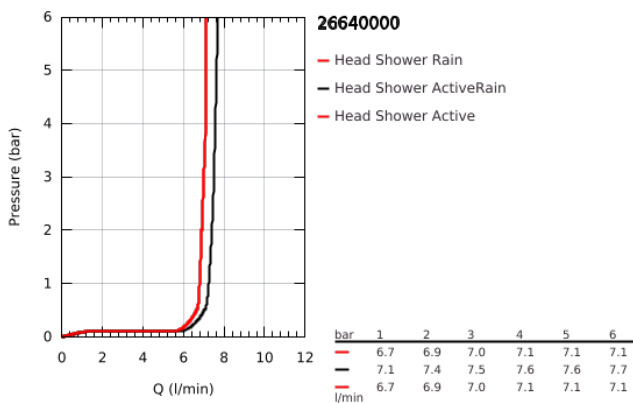

26 640 000 RAINSHOWER SMARTCONNECT 310 FEJZUHANY SZETT 422 MM, 2 FUNKCIÓS

TERMÉKLEÍRÁS

- Szín: króm
- az alábbiakból áll:
 - Rainshower SmartConnect 310 fejzuhany
 - króm szórófej
 - GROHE PureRain, ActiveRain zuhanyfunkciók
 - maximális átfolyási mennyiség (3 bar-on): 7,5 l/perc
 - alapértelmezett zuhany típus programozható
 - vízszintes 422 mm-es zuhanykar (26 146)
 - kerek rozettával
 - vezeték nélküli távirányítóval a zuhany típusok váltásához vagy kombinálásához
 - csavarozható vagy ragasztható tartó, falra szereléshez
 - elemmel működő
 - 3 x AAA elemmel és 1 x CR 2032 gombelemmel
 - LED-jelző párosításra és akkumulátorcserére
 - vízálló távirányító IP57 besorolású
 - GROHE EcoJoy technológia a kisebb vízfogyasztás érdekében
 - GROHE DreamSpray tökéletes zuhanyugár
 - GROHE LongLife felületkezelés
 - GROHE SpeedClean vízkőmentesítő fúvókákkal
 - Inner WaterGuide - belső szigetelés a felület
 - átfolyós vízmelegítővel is alkalmazható
 - ajánlott min. kifolyási nyomás: 1,5 bar

26 640 000 **RAINSHOWER SMARTCONNECT 310 FEJZUHANY SZETT 422 MM, 2 FUNKCIÓS**

ALKATRÉSZEK, október 2019 – now

1: Dirt strainer (Cikkszám 48516000)

2: Vezeték nélküli távirányító (Cikkszám 26646000)