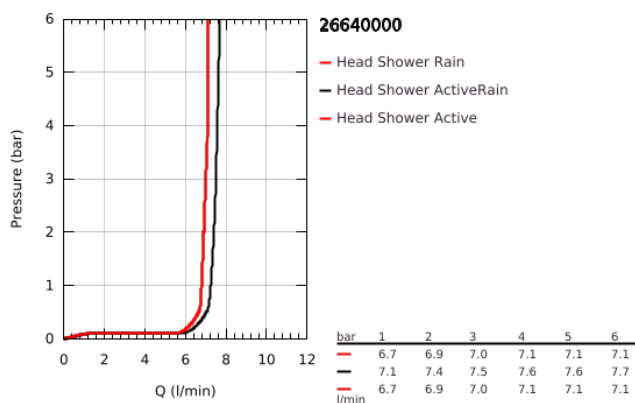

26 640 000 RAINSHOWER SMARTCONNECT 310 FEJZUHANY KÉSZLET 422 MM, 2 FUNKCIÓS

TERMÉKLEÍRÁS

- Szín: króm
- az alábbiakból áll:
 - Rainshower SmartConnect 310 fejzuhany
 - króm szórófej
 - GROHE PureRain, ActiveRain zuhanyfunkciók
 - maximális átfolyási mennyiség (3 bar-on): 7,5 l/perc
 - alapértelmezett zuhany típus programozható
 - vízszintes 422 mm-es zuhanykar (26 146)
 - kerek rozettával
 - vezeték nélküli távirányítóval a zuhany típusok váltásához vagy kombinálásához
 - csavarozható vagy ragasztható tartó, falra szereléshez
 - elemmel működő
 - 3 x AAA elemmel és 1 x CR 2032 gombelemmel
 - LED-jelző párosításra és akkumulátorcserére
 - vízálló távirányító IP57 besorolású
 - GROHE EcoJoy technológia a kisebb vízfogyasztás érdekében
 - GROHE DreamSpray tökéletes zuhanyugár
 - GROHE LongLife felületkezelés
 - GROHE SpeedClean vízkőmentesítő fúvókákkal
 - Inner WaterGuide - belső szigetelés a felület
 - átfolyós vízmelegítővel is alkalmazható
 - ajánlott min. kifolyási nyomás: 1,5 bar

26 640 000 RAINSHOWER SMARTCONNECT 310 FEJZUHANY KÉSZLET 422 MM, 2 FUNKCIÓS

ALKATRÉSZEK , október 2019 – now

1: Dirt strainer (Cikkszám 48516000)

2: Vezeték nélküli távirányító (Cikkszám 26646000)