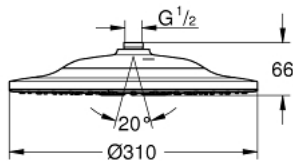

### TERMÉKLEÍRÁS

- Szín: króm
- GROHE PureRain, ActiveRain zuhanyfunkciók
- alapértelmezett zuhany típus programozható
- króm szórófej
- gömbcsukló  $\pm 10^\circ$ -os elforgatási szöggel
- csatlakozó menet 1/2"
- vezeték nélküli távirányítóval a zuhany típusok váltásához vagy kombinálásához
- csavarozható vagy ragasztható tartó, falra szereléshez
- elemmel működő
- 3 x AAA elemmel és 1 x CR 2032 gombelemmel
- LED-jelző párosításra és akkumulátorcserére
- vízálló távirányító IP57 besorolású
- 9.5 liter/perc vízmennyiség szabályozás
- GROHE DreamSpray tökéletes zuhansugár
- GROHE LongLife felületkezelés
- GROHE SpeedClean vízkőmentesítő fúvókákkal
- Inner WaterGuide - belső szigetelés a felület
- átfolyós vízmelegítővel is alkalmazható
- ajánlott min. kifolyási nyomás: 1,5 bar