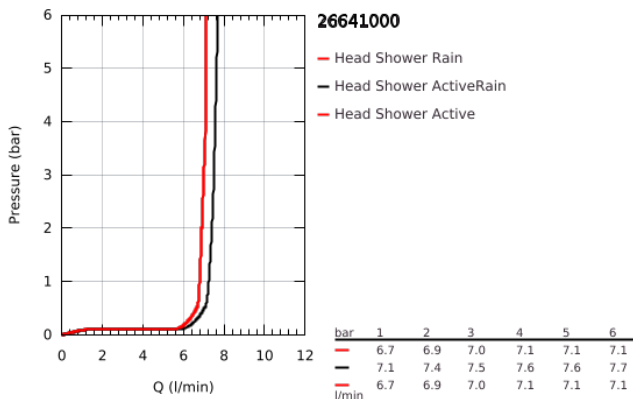

### TERMÉKLEÍRÁS

- Szín: króm
- GROHE PureRain, ActiveRain zuhanyfunkciók
- alapértelmezett zuhany típus programozható
- króm szórófej
- gömbcsukló  $\pm 10^\circ$ -os elforgatási szöggel
- csatlakozó menet 1/2"
- vezeték nélküli távirányítóval a zuhany típusok váltásához vagy kombinálásához
- csavarozható vagy ragasztható tartó, falra szereléshez
- elemmel működő
- 3 x AAA elemmel és 1 x CR 2032 gombelemmel
- LED-jelző párosításra és akkumulátorcserére
- vízálló távirányító IP57 besorolású
- GROHE EcoJoy 9.5 liter/perc vízmennyiség szabályozás
- GROHE DreamSpray tökéletes zuhansugár
- GROHE LongLife felületkezelés
- GROHE SpeedClean vízkőmentesítő fúvókákkal
- Inner WaterGuide - belső szigetelés a felület
- átfolyós vízmelegítővel is alkalmazható
- ajánlott min. kifolyási nyomás: 1,5 bar