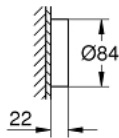

### TERMÉKLEÍRÁS

- Szín: króm
- GROHE PureRain, ActiveRain zuhanyfunkciók
- alapértelmezett zuhany típus programozható
- króm szórófej
- gömbcsukló  $\pm 10^\circ$ -os elforgatási szöggel
- csatlakozó menet 1/2"
- vezeték nélküli távirányítóval a zuhany típusok váltásához vagy kombinálásához
- csavarozható vagy ragasztható tartó, falra szereléshez
- elemmel működő
- 3 x AAA elemmel és 1 x CR 2032 gombelemmel
- LED-jelző párosításra és akkumulátorcserére
- vízálló távirányító IP57 besorolású
- GROHE EcoJoy 9.5 liter/perc vízmennyiség szabályozás
- GROHE DreamSpray tökéletes zuhansugár
- GROHE LongLife felületkezelés
- GROHE SpeedClean vízkőmentesítő fúvókákkal
- Inner WaterGuide - belső szigetelés a felület
- átfolyós vízmelegítővel is alkalmazható
- ajánlott min. kifolyási nyomás: 1,5 bar