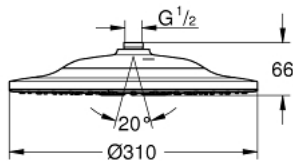

### TERMÉKLEÍRÁS

- Szín: króm
- GROHE PureRain, ActiveRain zuhanyfunkciók
- alapértelmezett zuhany típus programozható
- króm szórófej
- gömbcsukló  $\pm 10^\circ$ -os elforgatási szöggel
- csatlakozó menet 1/2"
- vezeték nélküli távirányítóval a zuhany típusok váltásához vagy kombinálásához
- csavarozható vagy ragasztható tartó, falra szereléshez
- elemmel működő
- 3 x AAA elemmel és 1 x CR 2032 gombelemmel
- LED-jelző párosításra és akkumulátorcserére
- vízálló távirányító IP57 besorolású
- GROHE EcoJoy 9.5 liter/perc vízmennyiség szabályozás
- GROHE DreamSpray tökéletes zuhansugár
- GROHE LongLife felületkezelés
- GROHE SpeedClean vízkőmentesítő fúvókákkal
- Inner WaterGuide - belső szigetelés a felület
- átfolyós vízmelegítővel is alkalmazható
- ajánlott min. kifolyási nyomás: 1,5 bar