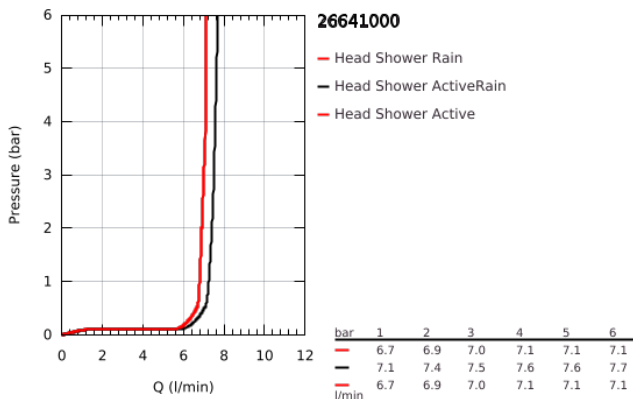

### TERMÉKLEÍRÁS

- Szín: króm
- GROHE PureRain, ActiveRain zuhanyfunkciók
- alapértelmezett zuhany típus programozható
- króm szórófej
- gömbcsukló  $\pm 10^\circ$ -os elforgatási szöggel
- csatlakozó menet 1/2"
- vezeték nélküli távirányítóval a zuhany típusok váltásához vagy kombinálásához
- csavarozható vagy ragasztható tartó, falra szereléshez
- elemmel működő
- 3 x AAA elemmel és 1 x CR 2032 gombelemmel
- LED-jelző párosításra és akkumulátorcserére
- vízálló távirányító IP57 besorolású
- 9.5 liter/perc vízmennyiség szabályozás
- GROHE DreamSpray tökéletes zuhansugár
- GROHE LongLife felületkezelés
- GROHE SpeedClean vízkőmentesítő fúvókákkal
- Inner WaterGuide - belső szigetelés a felület
- átfolyós vízmelegítővel is alkalmazható
- ajánlott min. kifolyási nyomás: 1,5 bar