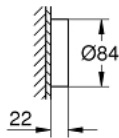

### TERMÉKLEÍRÁS

- Szín: króm
- GROHE PureRain, ActiveRain zuhanyfunkciók
- alapértelmezett zuhany típus programozható
- króm szórófej
- gömbcsukló  $\pm 10^\circ$ -os elforgatási szöggel
- csatlakozó menet 1/2"
- vezeték nélküli távirányítóval a zuhany típusok váltásához vagy kombinálásához
- csavarozható vagy ragasztható tartó, falra szereléshez
- elemmel működő
- 3 x AAA elemmel és 1 x CR 2032 gombelemmel
- LED-jelző párosításra és akkumulátorcserére
- vízálló távirányító IP57 besorolású
- 9.5 liter/perc vízmennyiség szabályozás
- GROHE DreamSpray tökéletes zuhansugár
- GROHE LongLife felületkezelés
- GROHE SpeedClean vízkőmentesítő fúvókákkal
- Inner WaterGuide - belső szigetelés a felület
- átfolyós vízmelegítővel is alkalmazható
- ajánlott min. kifolyási nyomás: 1,5 bar