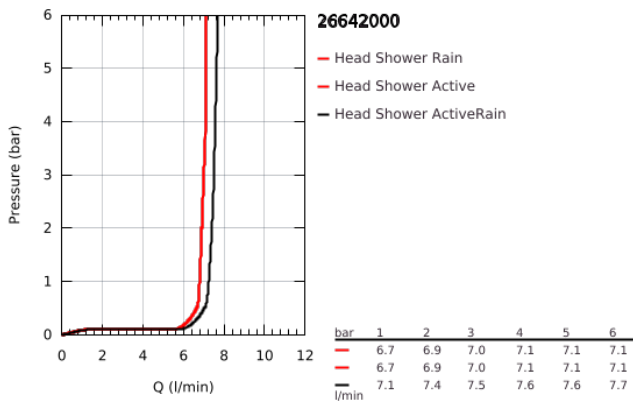

## 26 642 000 RAINSHOWER SMARTCONNECT 310 CUBE FEJZUHANY SZETT 422 MM, 2 FUNKCIÓS

### TERMÉKLEÍRÁS

- Szín: króm
- az alábbiakból áll:
  - Rainshower SmartConnect 310 Cube fejzuhany (26 643)
  - króm szórófej
  - GROHE PureRain, ActiveRain zuhanyfunkciók
  - maximális átfolyási mennyiség (3 bar-on): 7,5 l/perc
  - alapértelmezett zuhany típus programozható
  - vízszintes 422 mm-es zuhanykar (26 146)
  - szögletes rozettával
  - vezeték nélküli távirányítóval a zuhany típusok váltásához vagy kombinálásához
  - csavarozható vagy ragasztható tartó, falra szereléshez
  - elemmel működő
  - 3 x AAA elemmel és 1 x CR 2032 gombelemmel
  - LED-jelző párosításra és akkumulátorcserére
  - vízálló távirányító IP57 besorolású
  - GROHE EcoJoy technológia a kisebb vízfogyasztás érdekében
  - GROHE DreamSpray tökéletes zuhanyugár
  - GROHE LongLife felületkezelés
  - GROHE SpeedClean vízkőmentesítő fúvókákkal
  - Inner WaterGuide - belső szigetelés a felület
  - átfolyós vízmelegítővel is alkalmazható
  - ajánlott min. kifolyási nyomás: 1,5 bar