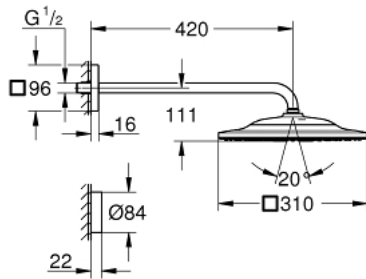

26 642 000 RAINSHOWER SMARTCONNECT 310 CUBE FEJZUHANY KÉSZLET 422 MM, 2 FUNKCIÓS

TERMÉKLEÍRÁS

- Szín: króm
- az alábbiakból áll:
 - Rainshower SmartConnect 310 Cube fejzuhany (26 643)
 - króm szórófej
 - GROHE PureRain, ActiveRain zuhanyfunkciók
 - maximális átfolyási mennyiség (3 bar-on): 7,5 l/perc
 - alapértelmezett zuhany típus programozható
 - vízszintes 422 mm-es zuhanykar (26 146)
 - szögletes rozettával
 - vezeték nélküli távirányítóval a zuhany típusok váltásához vagy kombinálásához
 - csavarozható vagy ragasztható tartó, falra szereléshez
 - elemmel működő
 - 3 x AAA elemmel és 1 x CR 2032 gombelemmel
 - LED-jelző párosításra és akkumulátorcserére
 - vízálló távirányító IP57 besorolású
 - GROHE EcoJoy technológia a kisebb vízfogyasztás érdekében
 - GROHE DreamSpray tökéletes zuhanyugár
 - GROHE LongLife felületkezelés
 - GROHE SpeedClean vízkőmentesítő fúvókákkal
 - Inner WaterGuide - belső szigetelés a felület
 - átfolyós vízmelegítővel is alkalmazható
 - ajánlott min. kifolyási nyomás: 1,5 bar

26 642 000 RAINSHOWER SMARTCONNECT 310 CUBE FEJZUHANY KÉSZLET 422 MM, 2 FUNKCIÓS

ALKATRÉSZEK, augusztus 2018 – now

1: Szűrő (Cikkszám 48516000)

2: Vezeték nélküli távirányító (Cikkszám 26646000)