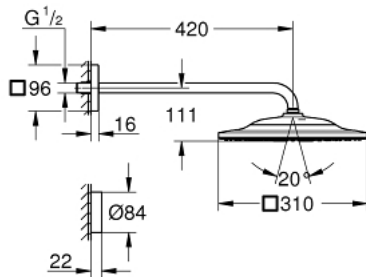

## 26 642 000 RAINSHOWER SMARTCONNECT 310 CUBE FEJZUHANY SZETT 422 MM, 2 FUNKCIÓS

### TERMÉKLEÍRÁS

- Szín: króm
- az alábbiakból áll:
  - Rainshower SmartConnect 310 Cube fejzuhany (26 643)
  - króm szórófej
  - GROHE PureRain, ActiveRain zuhanyfunkciók
  - maximális átfolyási mennyiség (3 bar-on): 7,5 l/perc
  - alapértelmezett zuhany típus programozható
  - vízszintes 422 mm-es zuhanykar (26 146)
  - szögletes rozettával
  - vezeték nélküli távirányítóval a zuhany típusok váltásához vagy kombinálásához
  - csavarozható vagy ragasztható tartó, falra szereléshez
  - elemmel működő
  - 3 x AAA elemmel és 1 x CR 2032 gombelemmel
  - LED-jelző párosításra és akkumulátorcserére
  - vízálló távirányító IP57 besorolású
  - GROHE EcoJoy technológia a kisebb vízfogyasztás érdekében
  - GROHE DreamSpray tökéletes zuhanyugár
  - GROHE LongLife felületkezelés
  - GROHE SpeedClean vízkőmentesítő fúvókákkal
  - Inner WaterGuide - belső szigetelés a felület
  - átfolyós vízmelegítővel is alkalmazható
  - ajánlott min. kifolyási nyomás: 1,5 bar

## 26 642 000 RAINSHOWER SMARTCONNECT 310 CUBE FEJZUHANY SZETT 422 MM, 2 FUNKCIÓS

**ALKATRÉSZEK**, augusztus 2018 – now

1: Szűrő (Cikkszám 48516000)

2: Vezeték nélküli távirányító (Cikkszám 26646000)