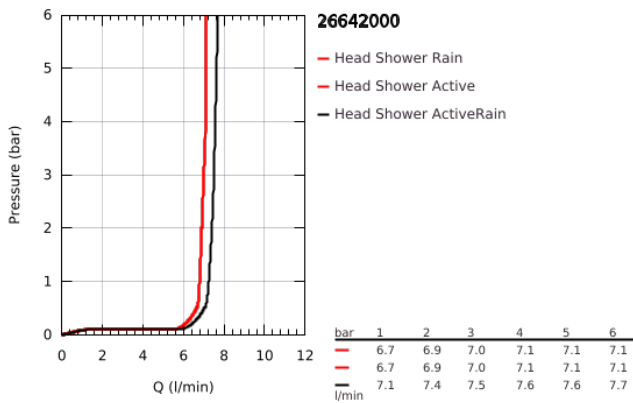

26 642 000 RAINSHOWER SMARTCONNECT 310 CUBE FEJZUHANY KÉSZLET 422 MM, 2 FUNKCIÓS

TERMÉKLEÍRÁS

- Szín: króm
- az alábbiakból áll:
 - Rainshower SmartConnect 310 Cube fejzuhany (26 643)
 - króm szórófej
 - GROHE PureRain, ActiveRain zuhanyfunkciók
 - maximális átfolyási mennyiség (3 bar-on): 7,5 l/perc
 - alapértelmezett zuhany típus programozható
 - vízszintes 422 mm-es zuhanykar (26 146)
 - szögletes rozettával
 - vezeték nélküli távirányítóval a zuhany típusok váltásához vagy kombinálásához
 - csavarozható vagy ragasztható tartó, falra szereléshez
 - elemmel működő
 - 3 x AAA elemmel és 1 x CR 2032 gombelemmel
 - LED-jelző párosításra és akkumulátorcserére
 - vízálló távirányító IP57 besorolású
 - GROHE EcoJoy technológia a kisebb vízfogyasztás érdekében
 - GROHE DreamSpray tökéletes zuhanyugár
 - GROHE LongLife felületkezelés
 - GROHE SpeedClean vízkőmentesítő fúvókákkal
 - Inner WaterGuide - belső szigetelés a felület
 - átfolyós vízmelegítővel is alkalmazható
 - ajánlott min. kifolyási nyomás: 1,5 bar

26 642 000 RAINSHOWER SMARTCONNECT 310 CUBE FEJZUHANY KÉSZLET 422 MM, 2 FUNKCIÓS

ALKATRÉSZEK, augusztus 2018 – now

1: Szűrő (Cikkszám 48516000)

2: Vezeték nélküli távirányító (Cikkszám 26646000)