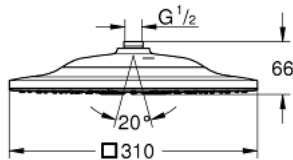

26 643 000 RAINSHOWER SMARTCONNECT 310 CUBE FEJZUHANY, 2 FÉLE VÍZSUGÁRRAL, TÁVIRÁNYÍTÓVAL

TERMÉKLEÍRÁS

- Szín: króm
- GROHE PureRain, ActiveRain zuhanyfunkciók
- maximális átfolyási mennyiség (3 bar-on): 7,5 l/perc
- alapértelmezett zuhany típus programozható
- króm szórófej
- gömbcsukló ± 10°-os elforgatási szöggel
- csatlakozó menet 1/2"
- vezeték nélküli távirányítóval a zuhany típusok váltásához vagy kombinálásához
- csavarozható vagy ragasztható tartó, falra szereléshez
- elemmel működő
- 3 x AAA elemmel és 1 x CR 2032 gombelemmel
- LED-jelző párosításra és akkumulátorcserére
- vízálló távirányító IP57 besorolású
- GROHE EcoJoy technológia a kisebb vízfogyasztás érdekében
- GROHE DreamSpray tökéletes zuhanyugár
- GROHE LongLife felületkezelés
- GROHE SpeedClean vízkőmentesítő fúvókákkal
- Inner WaterGuide - belső szigetelés a felület
- átfolyós vízmelegítővel is alkalmazható
- ajánlott min. kifolyási nyomás: 1,5 bar

26 643 000 RAINSHOWER SMARTCONNECT 310 CUBE FEJZUHANY, 2 FÉLE VÍZSUGÁRRAL, TÁVIRÁNYÍTÓVAL

ALKATRÉSZEK, október 2019 – now

10: Dirt strainer (Cikkszám 48516000)

20: Vezeték nélküli távirányító (Cikkszám 26646000)