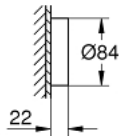

26 643 000 RAINSHOWER SMARTCONNECT 310 CUBE FEJZUHANY, 2 FÉLE VÍZSUGÁRRAL, TÁVIRÁNYÍTÓVAL

TERMÉKLEÍRÁS

- Szín: króm
- GROHE PureRain, ActiveRain zuhanyfunkciók
- maximális átfolyási mennyiség (3 bar-on): 7,5 l/perc
- alapértelmezett zuhany típus programozható
- króm szórófej
- gömbcsukló ± 10°-os elforgatási szöggel
- csatlakozó menet 1/2"
- vezeték nélküli távirányítóval a zuhany típusok váltásához vagy kombinálásához
- csavarozható vagy ragasztható tartó, falra szereléshez
- elemmel működő
- 3 x AAA elemmel és 1 x CR 2032 gombelemmel
- LED-jelző párosításra és akkumulátorcserére
- vízálló távirányító IP57 besorolású
- GROHE EcoJoy technológia a kisebb vízfogyasztás érdekében
- GROHE DreamSpray tökéletes zuhanyugár
- GROHE LongLife felületkezelés
- GROHE SpeedClean vízkőmentesítő fúvókákkal
- Inner WaterGuide - belső szigetelés a felület
- átfolyós vízmelegítővel is alkalmazható
- ajánlott min. kifolyási nyomás: 1,5 bar

26 643 000 RAINSHOWER SMARTCONNECT 310 CUBE FEJZUHANY, 2 FÉLE VÍZSUGÁRRAL, TÁVIRÁNYÍTÓVAL

ALKATRÉSZEK, október 2019 – now

10: Dirt strainer (Cikkszám 48516000)

20: Vezeték nélküli távirányító (Cikkszám 26646000)