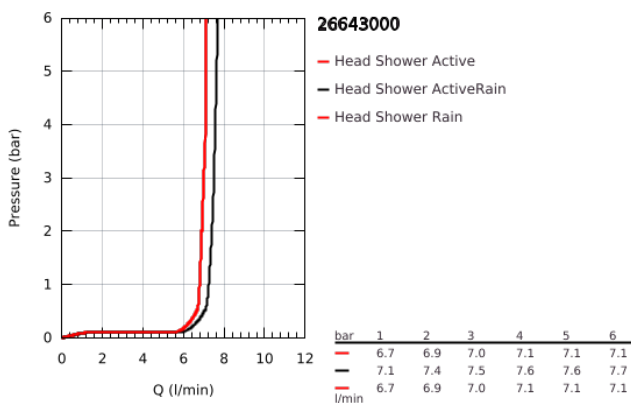

26 643 000 RAINSHOWER SMARTCONNECT 310 CUBE FEJZUHANY, 2 FÉLE VÍZSUGÁRRAL, TÁVIRÁNYÍTÓVAL

TERMÉKLEÍRÁS

- Szín: króm
- GROHE PureRain, ActiveRain zuhanyfunkciók
- maximális átfolyási mennyiség (3 bar-on): 7,5 l/perc
- alapértelmezett zuhany típus programozható
- króm szórófej
- gömbcsukló ± 10°-os elforgatási szöggel
- csatlakozó menet 1/2"
- vezeték nélküli távirányítóval a zuhany típusok váltásához vagy kombinálásához
- csavarozható vagy ragasztható tartó, falra szereléshez
- elemmel működő
- 3 x AAA elemmel és 1 x CR 2032 gombelemmel
- LED-jelző párosításra és akkumulátorcserére
- vízálló távirányító IP57 besorolású
- GROHE EcoJoy technológia a kisebb vízfogyasztás érdekében
- GROHE DreamSpray tökéletes zuhanyugár
- GROHE LongLife felületkezelés
- GROHE SpeedClean vízkőmentesítő fúvókákkal
- Inner WaterGuide - belső szigetelés a felület
- átfolyós vízmelegítővel is alkalmazható
- ajánlott min. kifolyási nyomás: 1,5 bar

26 643 000 RAINSHOWER SMARTCONNECT 310 CUBE FEJZUHANY, 2 FÉLE VÍZSUGÁRRAL, TÁVIRÁNYÍTÓVAL

ALKATRÉSZEK, október 2019 – now

10: Dirt strainer (Cikkszám 48516000)

20: Vezeték nélküli távirányító (Cikkszám 26646000)