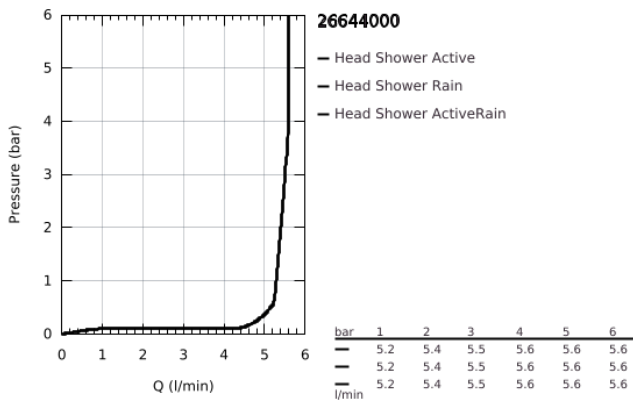

26 644 000 RAINSHOWER SMARTCONNECT 310 FEJZUHANY, 2 FÉLE VÍZSUGÁRRAL, TÁVIRÁNYÍTÓVAL

TERMÉKLEÍRÁS

- Szín: króm
- GROHE PureRain, ActiveRain zuhanyfunkciók
- maximális átfolyási sebesség (3 bar-on): 5.5 l/perc
- alapértelmezett zuhany típus programozható
- króm szórófej
- gömbcsukló ± 10°-os elforgatási szöggel
- csatlakozó menet 1/2"
- vezeték nélküli távirányítóval a zuhany típusok váltásához vagy kombinálásához
- csavarozható vagy ragasztható tartó, falra szereléshez
- elemmel működő
- 3 x AAA elemmel és 1 x CR 2032 gombelemmel
- LED-jelző párosításra és akkumulátorcserére
- vízálló távirányító IP57 besorolású
- GROHE EcoJoy technológia a kisebb vízfogyasztás érdekében
- GROHE DreamSpray tökéletes zuhanyugár
- GROHE LongLife felületkezelés
- GROHE SpeedClean vízkőmentesítő fúvókákkal
- Inner WaterGuide - belső szigetelés a felület
- átfolyós vízmelegítővel is alkalmazható
- ajánlott min. kifolyási nyomás: 1,5 bar

26 644 000 RAINSHOWER SMARTCONNECT 310 FEJZUHANY, 2 FÉLE VÍZSUGÁRRAL, TÁVIRÁNYÍTÓVAL

ALKATRÉSZEK, augusztus 2018 – now

1: Szűrő (Cikkszám 48516000)

2: Vezeték nélküli távirányító (Cikkszám 26646000)