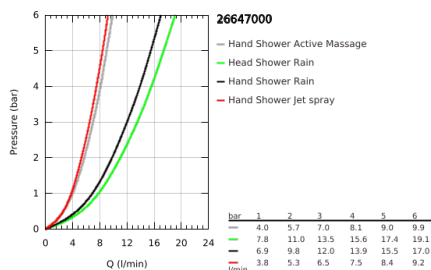

26 647 000 RAINSHOWER SMARTACTIVE 310 TERMOSZTÁTOS ZUHANYRENDSZER FALRA SZERELÉSRE

TERMÉKLEÍRÁS

- Szín: króm
- az alábbiakból áll:
 - vízszintesen 45°-ban elfordítható, 450 mm-es zuhanykar
 - falon kívüli termosztát Aquadimmerrel
 - lehetővé teszi a vízkimenetek közti váltást
- Rainshower Mono 310 fejuhany
- maximális átfolyási sebesség (3 bar-nál): 13,5 l/perc
- gömbcsuklóval
- elfordítható könyök ±15°
- Rainshower SmartActive 130 3 funkciós kézizuhany
- átfolyási sebesség Jet (3 bar-nál): 12 l/perc
- magasságában állítható kézizuhany tartó
- tartalmazza a fejlesztett csúszóelemet
- Silverflex zuhanycső 1750 mm
- GROHE TurboStat táglótestes termoelem
- GROHE SafeStop fogantyú 38°C-nál biztonsági retesszel
- GROHE SafeStop Plus opcionális hőmérséklet maximalizáló 43°C-nál (csomagolásban)
- GROHE CoolTouch - nincs forrázásveszély
- GROHE DreamSpray tökéletes zuhanyugár
- GROHE SmartTip zuhanyfunkció kiválasztása vezérlőgyűrű megnyomásával
- GROHE LongLife felületkezelés
- Flexible Installation - (állítható felső konzol a meglévő furatokhoz)
- GROHE SpeedClean vízkőmentesítő fűvőkákkal
- átfolyó rendszerű vízmelegítővel is használható (min. 18 kW/h)
- minimális átfolyás 5 liter/perc