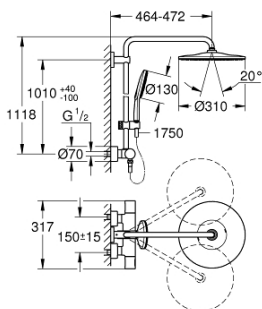

26 647 000 RAINSHOWER SMARTACTIVE 310 TERMOSZTÁTOS ZUHANYRENDSZER FALRA SZERELÉSRE

TERMÉKLEÍRÁS

- Szín: króm
- az alábbiakból áll:
  - vízszintesen 45°-ban elfordítható, 450 mm-es zuhanykar
  - falon kívüli termosztát Aquadimmerrel
  - lehetővé teszi a vízkimenetek közti váltást
- Rainshower Mono 310 fejuhany
- maximális átfolyási sebesség (3 bar-nál): 13,5 l/perc
- gömbcsuklóval
- elfordítható könyök ±15°
- Rainshower SmartActive 130 3 funkciós kézizuhany
- átfolyási sebesség Jet (3 bar-nál): 12 l/perc
- magasságában állítható kézizuhany tartó
- tartalmazza a fejlesztett csúszóelemet
- Silverflex zuhanycső 1750 mm
- GROHE TurboStat táglótestes termoelem
- GROHE SafeStop fogantyú 38°C-nál biztonsági retesszel
- GROHE SafeStop Plus opcionális hőmérséklet maximalizáló 43°C-nál (csomagolásban)
- GROHE CoolTouch - nincs forrázásveszély
- GROHE DreamSpray tökéletes zuhanyugár
- GROHE SmartTip zuhanyfunkció kiválasztása vezérlőgyűrű megnyomásával
- GROHE LongLife felületkezelés
- Flexible Installation - (állítható felső konzol a meglévő furatokhoz)
- GROHE SpeedClean vízkőmentesítő fűvőkákkal
- átfolyó rendszerű vízmelegítővel is használható (min. 18 kW/h)
- minimális átfolyás 5 liter/perc