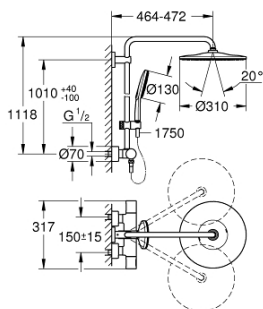

26 647 LS0 RAINSHOWER SMARTACTIVE 310 TERMOSZTÁTOS ZUHANYRENDSZER FALRA SZERELÉSRE

TERMÉKLEÍRÁS

- Szín: hold fehér / króm
- az alábbiakból áll:
  - vízszintesen 45°-ban elfordítható, 450 mm-es zuhanykar
  - falon kívüli termosztát Aquadimmerrel
  - lehetővé teszi a vízkimenetek közti váltást
  - Rainshower Mono 310 fejuhany
  - gömbcsuklóval
  - elfordítható könyök ±15°
  - Rainshower SmartActive 130 3 funkciós kézizuhany
  - magasságában állítható kézizuhany tartó
  - tartalmazza a fejlesztett csúszóelemet
  - Silverflex zuhanycső 1750 mm
  - GROHE TurboStat táglótestes termoelem
  - GROHE SafeStop fogantyú 38°C-nál biztonsági retesszel
  - GROHE SafeStop Plus opcionális hőmérséklet maximalizáló 43°C-nál (csomagolásban)
  - GROHE CoolTouch - nincs forrázásveszély
  - GROHE DreamSpray tökéletes zuhanyugár
  - GROHE SmartTip zuhanyfunkció kiválasztása vezérlőgyűrű megnyomásával
  - GROHE LongLife felületkezelés
  - Flexible Installation - (állítható felső konzol a meglévő furatokhoz)
  - GROHE SpeedClean vízkömentesítő fúvókákkal
  - átfolyó rendszerű vízmelegítővel is használható (min. 18 kW/h)
  - minimális átfolyás 5 liter/perc