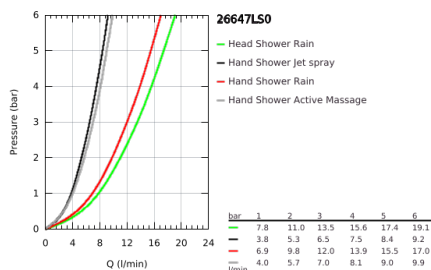

26 647 LS0 RAINSHOWER SMARTACTIVE 310 TERMOSZTÁTOS ZUHANYRENDSZER FALRA SZERELÉSRE

TERMÉKLEÍRÁS

- Szín: hold fehér / króm
- az alábbiakból áll:
 - vízszintesen 45°-ban elfordítható, 450 mm-es zuhanykar
 - falon kívüli termosztát Aquadimmerrel
 - lehetővé teszi a vízkimenetek közti váltást
 - Rainshower Mono 310 fejuhany
 - gömbcsuklóval
 - elfordítható könyök ±15°
 - Rainshower SmartActive 130 3 funkciós kézizuhany
 - magasságában állítható kézizuhany tartó
 - tartalmazza a fejlesztett csúszóelemet
 - Silverflex zuhanycső 1750 mm
 - GROHE TurboStat táglótestes termoelem
 - GROHE SafeStop fogantyú 38°C-nál biztonsági retesszel
 - GROHE SafeStop Plus opcionális hőmérséklet maximalizáló 43°C-nál (csomagolásban)
 - GROHE CoolTouch - nincs forrázásveszély
 - GROHE DreamSpray tökéletes zuhanyugár
 - GROHE SmartTip zuhanyfunkció kiválasztása vezérlőgyűrű megnyomásával
 - GROHE LongLife felületkezelés
 - Flexible Installation - (állítható felső konzol a meglévő furatokhoz)
 - GROHE SpeedClean vízkömentesítő fúvókákkal
 - átfolyó rendszerű vízmelegítővel is használható (min. 18 kW/h)
 - minimális átfolyás 5 liter/perc