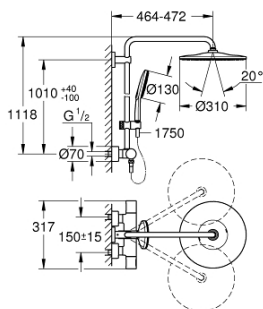

### TERMÉKLEÍRÁS

- Szín: króm
- az alábbiakból áll:
  - vízszintesen 45°-ban elfordítható, 450 mm-es zuhanykar
  - falon kívüli termosztát Aquadimmerrel
  - lehetővé teszi a vízkimenetek közti váltást
  - Rainshower Mono 310 fejuhany
  - maximális átfolyás sebesség (3 bar-on): 9,5 l/perc
  - gömbcsuklóval
  - elfordítható könyök ±15°
  - Rainshower SmartActive 130 kézizuhany
  - maximális átfolyási sebesség (3 bar nyomáson): 8,5 l/perc
  - magasságában állítható kézizuhany tartó
  - tartalmazza a fejlesztett csúszóelemet
  - Silverflex zuhanycső 1750 mm
  - maximális átfolyási sebesség (3 bar nyomáson): 9,5 l/perc
  - GROHE TurboStat táglótestes termoelem
  - GROHE SafeStop fogantyú 38°C-nál biztonsági retesszel
  - GROHE SafeStop Plus opcionális hőmérséklet maximalizáló 43°C-nál (csomagolásban)
  - GROHE CoolTouch - nincs forrázásveszély
  - GROHE DreamSpray tökéletes zuhanysugár
  - GROHE SmartTip zuhanyfunkció kiválasztása vezérlőgyűrű megnyomásával
  - GROHE LongLife felületkezelés
  - Flexible Installation - (állítható felső konzol a meglévő furatokhoz)
  - GROHE SpeedClean vízkőmentesítő fúvókákkal
  - átfolyó rendszerű vízmelegítővel is használható (min. 18 kW/h)
  - minimális átfolyás 5 liter/perc