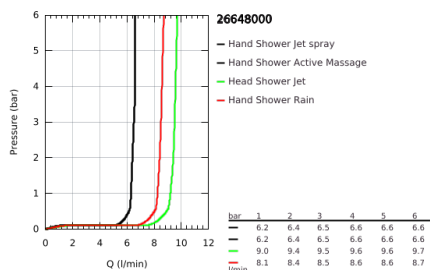

### TERMÉKLEÍRÁS

- Szín: króm
- az alábbiakból áll:
  - vízszintesen 45°-ban elfordítható, 450 mm-es zuhanykar
  - falon kívüli termosztát Aquadimmerrel
  - lehetővé teszi a vízkimenetek közti váltást
  - Rainshower Mono 310 fejuhany
  - maximális átfolyás sebesség (3 bar-on): 9,5 l/perc
  - gömbcsuklóval
  - elfordítható könyök ±15°
  - Rainshower SmartActive 130 kézizuhany
  - maximális átfolyási sebesség (3 bar nyomáson): 8,5 l/perc
  - magasságában állítható kézizuhany tartó
  - tartalmazza a fejlesztett csúszóelemet
  - Silverflex zuhanycső 1750 mm
  - maximális átfolyási sebesség (3 bar nyomáson): 9,5 l/perc
  - GROHE TurboStat táglótestes termoelem
  - GROHE SafeStop fogantyú 38°C-nál biztonsági retesszel
  - GROHE SafeStop Plus opcionális hőmérséklet maximalizáló 43°C-nál (csomagolásban)
  - GROHE CoolTouch - nincs forrázásveszély
  - GROHE DreamSpray tökéletes zuhanysugár
  - GROHE SmartTip zuhanyfunkció kiválasztása vezérlőgyűrű megnyomásával
  - GROHE LongLife felületkezelés
  - Flexible Installation - (állítható felső konzol a meglévő furatokhoz)
  - GROHE SpeedClean vízkőmentesítő fúvókákkal
  - átfolyó rendszerű vízmelegítővel is használható (min. 18 kW/h)
  - minimális átfolyás 5 liter/perc