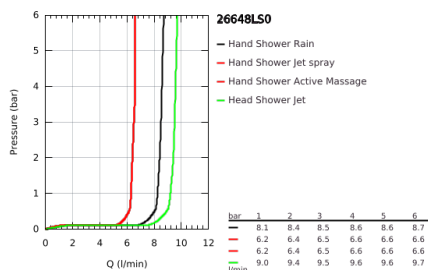

26 648 LS0 RAINSHOWER SMARTACTIVE 310 TERMOSZTÁTOS ZUHANYRENDSZER FALRA SZERELÉSRE

TERMÉKLEÍRÁS

- Szín: hold fehér / króm
- az alábbiakból áll:
- vízszintesen 45°-ban elfordítható, 450 mm-es zuhanykar
- falon kívüli termosztát Aquadimmerrel
- lehetővé teszi a vízkimenetek közti váltást
- Rainshower Mono 310 fejuhany
- maximális átfolyás sebesség (3 bar-on): 9,5 l/perc
- gömbcsuklóval
- elfordítható könyök ±15°
- Rainshower SmartActive 130 kézizuhany
- maximális átfolyási sebesség (3 bar nyomáson): 8,5 l/perc
- magasságában állítható kézizuhany tartó
- tartalmazza a fejlesztett csúszóelemet
- Silverflex zuhanycső 1750 mm
- GROHE TurboStat táglólótestes termoelem
- GROHE EcoJoy technológia a kisebb vízfogyasztás érdekében
- GROHE SafeStop fogantyú 38°C-nál biztonsági retesszel
- GROHE SafeStop Plus opcionális hőmérséklet maximalizáló 43°C-nál (csomagolásban)
- GROHE CoolTouch - nincs forrázásveszély
- GROHE DreamSpray tökéletes zuhanyugár
- GROHE SmartTip zuhanyfunkció kiválasztása vezérlőgyűrű megnyomásával
- GROHE LongLife felületkezelés
- Flexible Installation - (állítható felső konzol a meglévő furatokhoz)
- GROHE SpeedClean vízkőmentesítő fúvókákkal
- átfolyó rendszerű vízmelegítővel is használható (min. 18 kW/h)
- minimális átfolyás 7 liter/perc