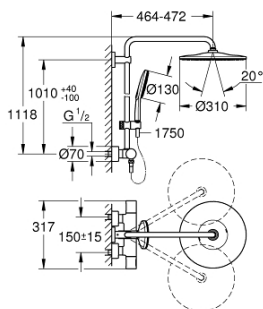

26 648 LS0 RAINSHOWER SMARTACTIVE 310 TERMOSZTÁTOS ZUHANYRENDSZER FALRA SZERELÉSRE

TERMÉKLEÍRÁS

- Szín: hold fehér / króm
- az alábbiakból áll:
- vízszintesen 45°-ban elfordítható, 450 mm-es zuhanykar
- falon kívüli termosztát Aquadimmerrel
- lehetővé teszi a vízkimenetek közti váltást
- Rainshower Mono 310 fejuhany
- maximális átfolyás sebesség (3 bar-on): 9,5 l/perc
- gömbcsuklóval
- elfordítható könyök ±15°
- Rainshower SmartActive 130 kézizuhany
- maximális átfolyási sebesség (3 bar nyomáson): 8,5 l/perc
- magasságában állítható kézizuhany tartó
- tartalmazza a fejlesztett csúszóelemet
- Silverflex zuhanycső 1750 mm
- GROHE TurboStat táglólótestes termoelem
- GROHE EcoJoy technológia a kisebb vízfogyasztás érdekében
- GROHE SafeStop fogantyú 38°C-nál biztonsági retesszel
- GROHE SafeStop Plus opcionális hőmérséklet maximalizáló 43°C-nál (csomagolásban)
- GROHE CoolTouch - nincs forrázásveszély
- GROHE DreamSpray tökéletes zuhanyugár
- GROHE SmartTip zuhanyfunkció kiválasztása vezérlőgyűrű megnyomásával
- GROHE LongLife felületkezelés
- Flexible Installation - (állítható felső konzol a meglévő furatokhoz)
- GROHE SpeedClean vízkőmentesítő fúvókákkal
- átfolyó rendszerű vízmelegítővel is használható (min. 18 kW/h)
- minimális átfolyás 7 liter/perc