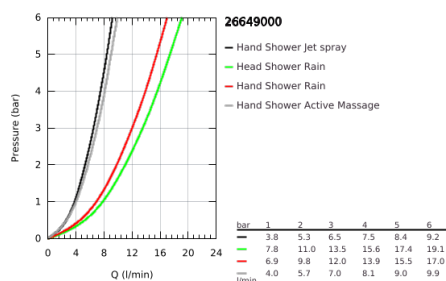

### TERMÉKLEÍRÁS

- Szín: króm
- az alábbiakból áll:
  - vízszintesen 45°-ban elfordítható, 450 mm-es zuhanykar
  - falon kívüli termosztát Aquadimmerrel
  - lehetővé teszi a vízkimenetek közti váltást
  - fejszuhany Rainshower Mono 310 Cube
  - maximális átfolyási sebesség (3 bar-nál): 13,5 l/perc
  - gömbcsuklóval
  - elfordítható könyök ±15°
- Rainshower SmartActive 130 Cube 3 funkcióú kézizuhany
- átfolyási sebesség Jet (3 bar-nál): 12 l/perc
- magasságában állítható kézizuhany tartó
- tartalmazza a fejlesztett csúszóelemet
- Silverflex zuhanycső 1750 mm
- GROHE TurboStat táglótestes termoelem
- GROHE SafeStop fogantyú 38°C-nál biztonsági retesszel
- GROHE SafeStop Plus opcionális hőmérséklet maximalizáló 43°C-nál (csomagolásban)
- GROHE CoolTouch - nincs forrázásveszély
- GROHE DreamSpray tökéletes zuhanyugár
- GROHE SmartTip zuhanyfunkció kiválasztása vezérlőgyűrű megnyomásával
- GROHE LongLife felületkezelés
- Flexible Installation - (állítható felső konzol a meglévő furatokhoz)
- GROHE SpeedClean vízkőmentesítő fűvókákkal
- átfolyó rendszerű vízmelegítővel is használható (min. 18 kW/h)
- minimális átfolyás 5 liter/perc