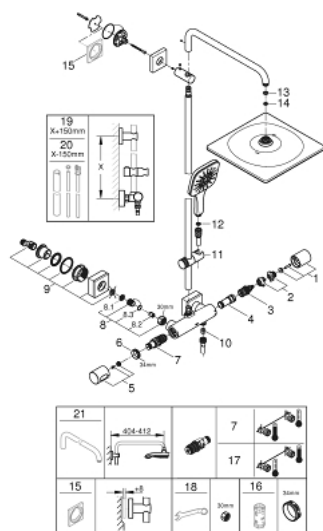

26 649 000 RAINSHOWER SMARTACTIVE 310 TERMOSZTÁTOS ZUHANYRENDSZER FALRA SZERELÉSRE

ALKATRÉSZEK , augusztus 2018 – március 2021

- 1: Aquadimmer handle (Cikkszám 47804000)
- 2: ütköző (Cikkszám 47723000)
- 3: Aquadimmer (Cikkszám 47364000)
- 4: víz-vezetés (Cikkszám 47887000)
- 5: hőfok-beállító fogantyú (Cikkszám 47811000)
- 6: rögzítőgyűrű (Cikkszám 47743000)
- 7: Termosztát kompakt-belső rész 1/2" (Cikkszám 47439000)
- 8: Visszafolyásgátló (Cikkszám 47189000)
- 8.1: Szennyfogó szűrő (Cikkszám 0726400M)
- 8.2: Visszafolyásgátló (Cikkszám 08565000)
- 8.3: O-gyűrű Ø17 x Ø2 (Cikkszám 0305500M)
- 9: S-csatlakozó (Cikkszám 47824000)
- 10: Visszafolyásgátló (Cikkszám 08565000)
- 11: Csúszóelem (Cikkszám 48424000)
- 12: Szűrő (Cikkszám 0700200M)
- 13: tömítés Ø18,5 x Ø12 x 2 (Cikkszám 0138900M)
- 14: Szűrő (Cikkszám 48007000)
- 15: Kiegészítő lemez (Cikkszám 27617000)*
- 16: Dugókulcs (Cikkszám 19332000)*
- 17: GROHE TurboStat termoelem 1/2" (Cikkszám 47175000)*
- 18: Speciális kulcs (Cikkszám 19377000)*
- 19: Cső zuhanyrendszerhez, utólagos szereléshez (Cikkszám 48053000)*
- 20: Cső zuhanyrendszerhez, utólagos szereléshez (Cikkszám 48054000)*
- 21: Zuhanykar, zuhanyrendszerekhez (Cikkszám 14047000)*

* Opcionális kiegészítők