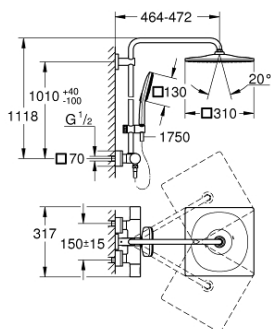

### TERMÉKLEÍRÁS

- Szín: króm
- az alábbiakból áll:
  - vízszintesen 45°-ban elfordítható, 450 mm-es zuhanykar
  - falon kívüli termosztát Aquadimmerrel
  - lehetővé teszi a vízkimenetek közti váltást
  - fejszuhany Rainshower Mono 310 Cube
  - maximális átfolyási sebesség (3 bar-nál): 13,5 l/perc
  - gömbcsuklóval
  - elfordítható könyök ±15°
- Rainshower SmartActive 130 Cube 3 funkcióú kézizuhany
- átfolyási sebesség Jet (3 bar-nál): 12 l/perc
- magasságában állítható kézizuhany tartó
- tartalmazza a fejlesztett csúszóelemet
- Silverflex zuhanycső 1750 mm
- GROHE TurboStat táglótestes termoelem
- GROHE SafeStop fogantyú 38°C-nál biztonsági retesszel
- GROHE SafeStop Plus opcionális hőmérséklet maximalizáló 43°C-nál (csomagolásban)
- GROHE CoolTouch - nincs forrázásveszély
- GROHE DreamSpray tökéletes zuhanyugár
- GROHE SmartTip zuhanyfunkció kiválasztása vezérlőgyűrű megnyomásával
- GROHE LongLife felületkezelés
- Flexible Installation - (állítható felső konzol a meglévő furatokhoz)
- GROHE SpeedClean vízkőmentesítő fűvókákkal
- átfolyó rendszerű vízmelegítővel is használható (min. 18 kW/h)
- minimális átfolyás 5 liter/perc