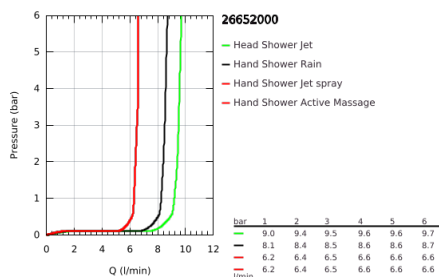

26 652 000 RAINSHOWER SMARTACTIVE 310 TERMOSZTÁTOS ZUHANYRENDSZER FALRA SZERELÉSRE

TERMÉKLEÍRÁS

- Szín: króm
- az alábbiakból áll:
 - vízszintesen 45°-ban elfordítható, 450 mm-es zuhanykar
 - falon kívüli termosztát Aquadimmerrel
 - lehetővé teszi a vízkimenetek közti váltást
 - fejuhany Rainshower Mono 310 Cube
 - maximális átfolyás sebesség (3 bar-on): 9,5 l/perc
 - gömbcsuklóval
 - elfordítható könyök ±15°
 - Rainshower SmartActive 130 Cube kézizuhany
 - maximális átfolyási sebesség (3 bar nyomáson): 8,5 l/perc
 - magasságában állítható kézizuhany tartó
 - tartalmazza a fejlesztett csúszóelemet
 - Silverflex zuhanycső 1750 mm
 - maximális átfolyási sebesség (3 bar nyomáson): 9,5 l/perc
 - GROHE TurboStat táglótestes termoelem
 - GROHE SafeStop fogantyú 38°C-nál biztonsági retesszel
 - GROHE SafeStop Plus opcionális hőmérséklet maximalizáló 43°C-nál (csomagolásban)
 - GROHE CoolTouch - nincs forrázásveszély
 - GROHE DreamSpray tökéletes zuhanyugár
 - GROHE SmartTip zuhanyfunkció kiválasztása vezérlőgyűrű megnyomásával
 - GROHE LongLife felületkezelés
 - Flexible Installation - (állítható felső konzol a meglévő furatokhoz)
 - GROHE SpeedClean vízkőmentesítő fúvókákkal
 - átfolyó rendszerű vízmelegítővel is használható (min. 18 kW/h)
 - minimális átfolyás 5 liter/perc