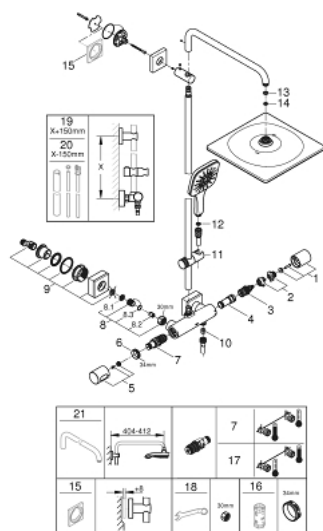

26 652 000 RAINSHOWER SMARTACTIVE 310 TERMOSZTÁTOS ZUHANYRENDSZER FALRA SZERELÉSRE

ALKATRÉSZEK , augusztus 2018 – március 2021

- 1: Aquadimmer handle (Cikkszám 47804000)
- 2: ütköző (Cikkszám 47723000)
- 3: Aquadimmer (Cikkszám 47364000)
- 4: víz-vezetés (Cikkszám 47887000)
- 5: hőfok-beállító fogantyú (Cikkszám 47811000)
- 6: rögzítőgyűrű (Cikkszám 47743000)
- 7: Termosztát kompakt-belső rész 1/2" (Cikkszám 47439000)
- 8: Visszafolyásgátló (Cikkszám 47189000)
- 8.1: Szennyfogó szűrő (Cikkszám 0726400M)
- 8.2: Visszafolyásgátló (Cikkszám 08565000)
- 8.3: O-gyűrű Ø17 x Ø2 (Cikkszám 0305500M)
- 9: S-csatlakozó (Cikkszám 47824000)
- 10: Visszafolyásgátló (Cikkszám 08565000)
- 11: Csúszóelem (Cikkszám 48424000)
- 12: Szűrő (Cikkszám 0700200M)
- 13: tömítés Ø18,5 x Ø12 x 2 (Cikkszám 0138900M)
- 14: Szűrő (Cikkszám 48007000)
- 15: Kiegészítő lemez (Cikkszám 27617000)*
- 16: Dugókulcs (Cikkszám 19332000)*
- 17: GROHE TurboStat termoelem 1/2" (Cikkszám 47175000)*
- 18: Speciális kulcs (Cikkszám 19377000)*
- 19: Cső zuhanyrendszerhez, utólagos szereléshez (Cikkszám 48053000)*
- 20: Cső zuhanyrendszerhez, utólagos szereléshez (Cikkszám 48054000)*
- 21: Zuhanykar, zuhanyrendszerekhez (Cikkszám 14047000)*