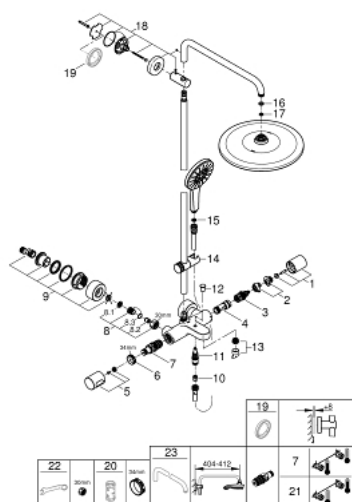

26 657 000 RAINSHOWER SMARTACTIVE 310 TERMOSZTÁTOS ZUHANYRENDSZER KÁDTÖLTŐVEL FALRA SZERELÉSRE

ALKATRÉSZEK , augusztus 2018 – március 2021

- 1: Aquadimmer handle (Cikkszám 47804000)
- 2: ütköző (Cikkszám 47723000)
- 3: Aquadimmer (Cikkszám 12433000)
- 4: víz-vezetés (Cikkszám 47751000)
- 5: hőfok-beállító fogantyú (Cikkszám 47811000)
- 6: rögzítőgyűrű (Cikkszám 47743000)
- 7: Termosztát kompakt-belső rész 1/2" (Cikkszám 47439000)
- 8: Visszafolyásgátló (Cikkszám 47189000)
- 8.1: Szennyfogó szűrő (Cikkszám 0726400M)
- 8.2: Visszafolyásgátló (Cikkszám 08565000)
- 8.3: O-gyűrű Ø17 x Ø2 (Cikkszám 0305500M)
- 9: S-csatlakozó (Cikkszám 12693000)
- 10: Visszafolyásgátló (Cikkszám 08565000)
- 11: Átváltó (Cikkszám 65655000)
- 12: Váltógomb (Cikkszám 65648000)
- 13: Gyöngyöztető (Cikkszám 13926000)
- 14: Csúszóelem (Cikkszám 48424000)
- 15: Szűrő (Cikkszám 0700200M)
- 16: tömítés Ø18,5 x Ø12 x 2 (Cikkszám 0138900M)
- 17: Szűrő (Cikkszám 48007000)
- 18: Zuhanyrúd-tartó (Cikkszám 48279000)
- 19: Kiegyenlítő lemez (Cikkszám 27180000)*
- 20: Dugókulcs (Cikkszám 19332000)*
- 21: GROHE TurboStat termoelem 1/2" (Cikkszám 47175000)*
- 22: Speciális kulcs (Cikkszám 19377000)*
- 23: Zuhanykar, zuhanyrendszerekhez (Cikkszám 14047000)*