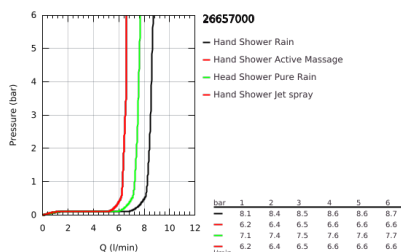

26 657 000 RAINSHOWER SMARTACTIVE 310 TERMOSZTÁTOS ZUHANYRENDSZER KÁDTÖLTŐVEL FALRA SZERELÉSRE

TERMÉKLEÍRÁS

- Szín: króm
- az alábbiakból áll:
 - vízszintesen 45°-ban elfordítható, 450 mm-es zuhanykar
 - falon kívüli termosztát Aquadimmerrel
 - lehetővé teszi a vízkimenetek közti váltást
 - Rainshower Mono 310 fejuhany
 - maximális átfolyási mennyiség (3 bar-on): 7,5 l/perc
 - gömbcsuklóval
 - elfordítható könyök ±15°
 - kádkifolyó
 - különálló diverter (irányváltó) a kézizuhanyhoz
 - Rainshower SmartActive 130 kézizuhany
 - maximális átfolyási sebesség (3 bar nyomáson): 8,5 l/perc
 - magasságában állítható kézizuhany tartó
 - tartalmazza a fejlesztett csúszóelemet
 - Silverflex zuhanycső 1750 mm
 - maximális rendszerátfolyási sebesség (3 bar nyomáson): 8,5 l/perc (kádtöltő nélkül)
 - GROHE TurboStat táglótestes termoelem
 - GROHE SafeStop fogantyú 38°C-nál biztonsági retesszel
 - GROHE SafeStop Plus opcionális hőmérséklet maximalizáló 43°C-nál (csomagolásban)
 - GROHE CoolTouch - nincs forrázásveszély
 - GROHE DreamSpray tökéletes zuhanyugár
 - GROHE SmartTip zuhanyfunkció kiválasztása vezérlőgyűrű megnyomásával
 - GROHE LongLife felületkezelés
 - Flexible Installation - (állítható felső konzol a meglévő furatokhoz)
 - GROHE SpeedClean vízkőmentesítő fúvókákkal
 - Inner WaterGuide - belső szigetelés a felület
 - átfolyó rendszerű vízmelegítővel is használható (min. 18 kW/h)
 - minimális átfolyás 5 liter/perc