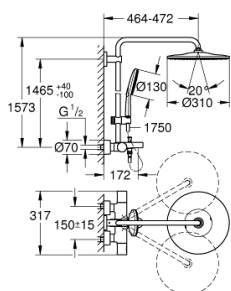

26 657 000 RAINSHOWER SMARTACTIVE 310 TERMOSZTÁTOS ZUHANYRENDSZER KÁDTÖLTŐVEL FALRA SZERELÉSRE

TERMÉKLEÍRÁS

- Szín: króm
- az alábbiakból áll:
  - vízszintesen 45°-ban elfordítható, 450 mm-es zuhanykar
  - falon kívüli termosztát Aquadimmerrel
  - lehetővé teszi a vízkimenetek közti váltást
  - Rainshower Mono 310 fejuhany
  - maximális átfolyási mennyiség (3 bar-on): 7,5 l/perc
  - gömbcsuklóval
  - elfordítható könyök ±15°
  - kádkifolyó
  - különálló diverter (irányváltó) a kézizuhanyhoz
  - Rainshower SmartActive 130 kézizuhany
  - maximális átfolyási sebesség (3 bar nyomáson): 8,5 l/perc
  - magasságában állítható kézizuhany tartó
  - tartalmazza a fejlesztett csúszóelemet
  - Silverflex zuhanycső 1750 mm
  - maximális rendszerátfolyási sebesség (3 bar nyomáson): 8,5 l/perc (kádtöltő nélkül)
  - GROHE TurboStat táglótestes termoelem
  - GROHE SafeStop fogantyú 38°C-nál biztonsági retesszel
  - GROHE SafeStop Plus opcionális hőmérséklet maximalizáló 43°C-nál (csomagolásban)
  - GROHE CoolTouch - nincs forrázásveszély
  - GROHE DreamSpray tökéletes zuhanyugár
  - GROHE SmartTip zuhanyfunkció kiválasztása vezérlőgyűrű megnyomásával
  - GROHE LongLife felületkezelés
  - Flexible Installation - (állítható felső konzol a meglévő furatokhoz)
  - GROHE SpeedClean vízkőmentesítő fúvókákkal
  - Inner WaterGuide - belső szigetelés a felület
  - átfolyó rendszerű vízmelegítővel is használható (min. 18 kW/h)
  - minimális átfolyás 5 liter/perc