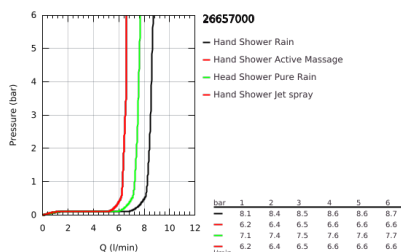

26 657 000 RAINSHOWER SMARTACTIVE 310 TERMOSZTÁTOS ZUHANYRENDSZER KÁDTÖLTŐVEL FALRA SZERELÉSRE

TERMÉKLEÍRÁS

- Szín: króm
- az alábbiakból áll:
 - vízszintesen 45°-ban elfordítható, 450 mm-es zuhanykar
 - falon kívüli termosztát Aquadimmerrel
 - lehetővé teszi a vízkimenetek közti váltást
 - Rainshower Mono 310 fejuhany
 - maximális átfolyási mennyiség (3 bar-on): 7,5 l/perc
 - gömbcsuklóval
 - elfordítható könyök ±15°
 - kád kifolyó
 - különálló diverter (irányváltó) a kézizuhanyhoz
 - Rainshower SmartActive 130 kézizuhany
 - maximális átfolyási sebesség (3 bar nyomáson): 8,5 l/perc
 - magasságában állítható kézizuhany tartó
 - tartalmazza a fejlesztett csúszóelemet
 - Silverflex zuhanycső 1750 mm
 - maximális rendszerátfolyási sebesség (3 bar nyomáson): 8,5 l/perc (kádtöltő nélkül)
- GROHE TurboStat tágulótestes termoelem
- GROHE EcoJoy technológia a kisebb vízfogyasztás érdekében
- GROHE SafeStop fogantyú 38°C-nál biztonsági retesszel
- GROHE SafeStop Plus opcionális hőmérséklet maximalizáló 43°C-nál (csomagolásban)
- GROHE CoolTouch - nincs forrázásveszély
- GROHE DreamSpray tökéletes zuhanyugár
- GROHE SmartTip zuhanyfunkció kiválasztása vezérlőgyűrű megnyomásával
- GROHE LongLife felületkezelés
- Flexible Installation - (állítható felső konzol a meglévő furatokhoz)
- GROHE SpeedClean vízkőmentesítő fúvókákkal
- Inner WaterGuide - belső szigetelés a felület
- átfolyó rendszerű vízmelegítővel is használható (min. 18 kW/h)
- minimális átfolyás 5 liter/perc