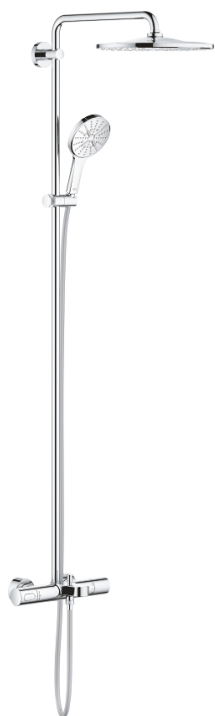

26 657 000 RAINSHOWER SMARTACTIVE 310 TERMOSZTÁTOS ZUHANYRENDSZER KÁDTÖLTŐVEL FALRA SZERELÉSRE

TERMÉKLEÍRÁS

- Szín: króm
- az alábbiakból áll:
 - vízszintesen 45°-ban elfordítható, 450 mm-es zuhanykar
 - falon kívüli termosztát Aquadimmerrel
 - lehetővé teszi a vízkimenetek közti váltást
 - Rainshower Mono 310 fejuhany
 - maximális átfolyási mennyiség (3 bar-on): 7,5 l/perc
 - gömbcsuklóval
 - elfordítható könyök ±15°
 - kádkifolyó
 - különálló diverter (irányváltó) a kézizuhanyhoz
 - Rainshower SmartActive 130 kézizuhany
 - maximális átfolyási sebesség (3 bar nyomáson): 8,5 l/perc
 - magasságában állítható kézizuhany tartó
 - tartalmazza a fejlesztett csúszóelemet
 - Silverflex zuhanycső 1750 mm
 - maximális rendszerátfolyási sebesség (3 bar nyomáson): 8,5 l/perc (kádtöltő nélkül)
 - GROHE TurboStat táglótestes termoelem
 - GROHE SafeStop fogantyú 38°C-nál biztonsági retesszel
 - GROHE SafeStop Plus opcionális hőmérséklet maximalizáló 43°C-nál (csomagolásban)
 - GROHE CoolTouch - nincs forrázásveszély
 - GROHE DreamSpray tökéletes zuhanyugár
 - GROHE SmartTip zuhanyfunkció kiválasztása vezérlőgyűrű megnyomásával
 - GROHE LongLife felületkezelés
 - Flexible Installation - (állítható felső konzol a meglévő furatokhoz)
 - GROHE SpeedClean vízkőmentesítő fúvókákkal
 - Inner WaterGuide - belső szigetelés a felület
 - átfolyó rendszerű vízmelegítővel is használható (min. 18 kW/h)
 - minimális átfolyás 5 liter/perc