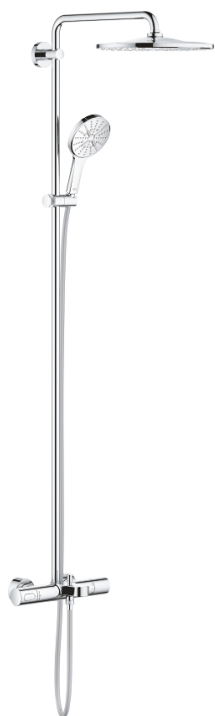

26 657 000 RAINSHOWER SMARTACTIVE 310 TERMOSZTÁTOS ZUHANYRENDSZER KÁDTÖLTŐVEL FALRA SZERELÉSRE

TERMÉKLEÍRÁS

- Szín: króm
- az alábbiakból áll:
 - vízszintesen 45°-ban elfordítható, 450 mm-es zuhanykar
 - falon kívüli termosztát Aquadimmerrel
 - lehetővé teszi a vízkimenetek közti váltást
 - Rainshower Mono 310 fejuhany
 - maximális átfolyási mennyiség (3 bar-on): 7,5 l/perc
 - gömbcsuklóval
 - elfordítható könyök ±15°
 - kád kifolyó
 - különálló diverter (irányváltó) a kézizuhanyhoz
 - Rainshower SmartActive 130 kézizuhany
 - maximális átfolyási sebesség (3 bar nyomáson): 8,5 l/perc
 - magasságában állítható kézizuhany tartó
 - tartalmazza a fejlesztett csúszóelemet
 - Silverflex zuhanycső 1750 mm
 - maximális rendszerátfolyási sebesség (3 bar nyomáson): 8,5 l/perc (kádtöltő nélkül)
- GROHE TurboStat tágulótestes termoelem
- GROHE EcoJoy technológia a kisebb vízfogyasztás érdekében
- GROHE SafeStop fogantyú 38°C-nál biztonsági retesszel
- GROHE SafeStop Plus opcionális hőmérséklet maximalizáló 43°C-nál (csomagolásban)
- GROHE CoolTouch - nincs forrázásveszély
- GROHE DreamSpray tökéletes zuhanyugár
- GROHE SmartTip zuhanyfunkció kiválasztása vezérlőgyűrű megnyomásával
- GROHE LongLife felületkezelés
- Flexible Installation - (állítható felső konzol a meglévő furatokhoz)
- GROHE SpeedClean vízkőmentesítő fúvókákkal
- Inner WaterGuide - belső szigetelés a felület
- átfolyó rendszerű vízmelegítővel is használható (min. 18 kW/h)
- minimális átfolyás 5 liter/perc