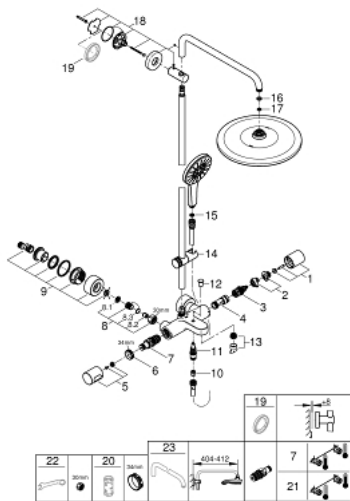

26 657 000 RAINSHOWER SMARTACTIVE 310 TERMOSZTÁTOS ZUHANYRENDSZER KÁDTÖLTŐVEL FALRA SZERELÉSRE

ALKATRÉSZEK , augusztus 2018 – március 2021

- 1: Aquadimmer handle (Cikkszám 47804000)
- 2: ütköző (Cikkszám 47723000)
- 3: Aquadimmer (Cikkszám 12433000)
- 4: víz-vezetés (Cikkszám 47751000)
- 5: hőfok-beállító fogantyú (Cikkszám 47811000)
- 6: rögzítőgyűrű (Cikkszám 47743000)
- 7: Termosztát kompakt-belső rész 1/2" (Cikkszám 47439000)
- 8: Visszafolyásgátló (Cikkszám 47189000)
- 8.1: Szennyfogó szűrő (Cikkszám 0726400M)
- 8.2: Visszafolyásgátló (Cikkszám 08565000)
- 8.3: O-gyűrű Ø17 x Ø2 (Cikkszám 0305500M)
- 9: S-csatlakozó (Cikkszám 12693000)
- 10: Visszafolyásgátló (Cikkszám 08565000)
- 11: Átváltó (Cikkszám 65655000)
- 12: Váltógomb (Cikkszám 65648000)
- 13: Gyöngyöztető (Cikkszám 13926000)
- 14: Csúszóelem (Cikkszám 48424000)
- 15: Szűrő (Cikkszám 0700200M)
- 16: tömítés Ø18,5 x Ø12 x 2 (Cikkszám 0138900M)
- 17: Szűrő (Cikkszám 48007000)
- 18: Zuhanyrúd-tartó (Cikkszám 48279000)
- 19: Kiegyenlítő lemez (Cikkszám 27180000)*
- 20: Dugókulcs (Cikkszám 19332000)*
- 21: GROHE TurboStat termoelem 1/2" (Cikkszám 47175000)*
- 22: Speciális kulcs (Cikkszám 19377000)*
- 23: Zuhanykar, zuhanyrendszerekhez (Cikkszám 14047000)*