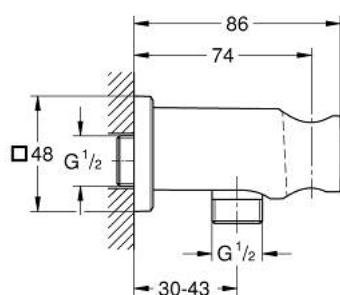

## 26 659 DL0 RAINSHOWER ZUHANY KÖNYÖK 1/2" TARTÓVAL

### TERMÉKLEÍRÁS

- Szín: Brushed Warm Sunset
- szögletes rozettával
- 48 x 48 mm
- külső csatlakozó menet 1/2"
- fém test
- belépő-oldali visszafolyásgátlóval
- GROHE LongLife felületkezelés