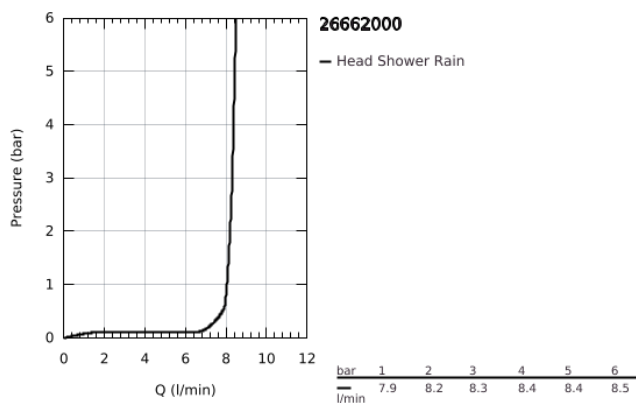

26 662 000 TEMPESTA 250 FEJZUHANY, 1 FÉLE VÍZSUGÁRRAL

TERMÉKLEÍRÁS

- Szín: króm
- zuhany sugár: Rain
- maximális átfolyási sebesség (3 bar nyomáson): 8,5 l/perc
- Ø 250 mm
- teljesen krómozott felületek
- gömbcsukló ± 10°-os elforgatási szöggel
- csatlakozó menet 1/2"
- GROHE EcoJoy technológia a kisebb vízfogyasztás érdekében
- GROHE DreamSpray tökéletes zuhany sugár
- GROHE LongLife felületkezelés
- GROHE SpeedClean vízkőmentesítő fúvókákkal
- Inner WaterGuide - belső szigetelés a felület
- átfolyós vízmelegítővel is alkalmazható
- professional verzió

26 662 000 TEMPESTA 250 FEJZUHANY, 1 FÉLE VÍZSUGÁRRAL

ALKATRÉSZEK, február 2019 – now

1: tömítés Ø18,5 x Ø12 x 2 (Cikkszám 0138900M)

2: Szűrő (Cikkszám 48007000)