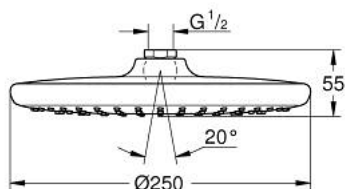

26 662 000 TEMPESTA 250 FEJZUHANY, 1 FÉLE VÍZSUGÁRRAL

TERMÉKLEÍRÁS

- Szín: króm
- zuhany sugár: Rain
- maximális átfolyási sebesség (3 bar nyomáson): 8,5 l/perc
- Ø 250 mm
- teljesen krómozott felületek
- gömbcsukló ± 10°-os elforgatási szöggel
- csatlakozó menet 1/2"
- GROHE EcoJoy technológia a kisebb vízfogyasztás érdekében
- GROHE DreamSpray tökéletes zuhany sugár
- GROHE LongLife felületkezelés
- GROHE SpeedClean vízkőmentesítő fúvókákkal
- Inner WaterGuide - belső szigetelés a felület
- átfolyós vízmelegítővel is alkalmazható
- professional verzió

26 662 000 TEMPESTA 250 FEJZUHANY, 1 FÉLE VÍZSUGÁRRAL

ALKATRÉSZEK, február 2019 – now

1: tömítés Ø18,5 x Ø12 x 2 (Cikkszám 0138900M)

2: Szűrő (Cikkszám 48007000)