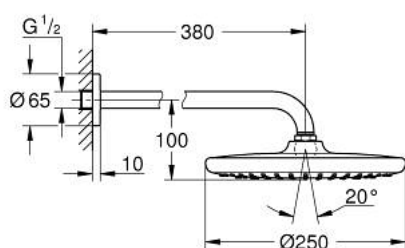

## 26 663 000 TEMPESTA 250 FEJZUHANY KÉSZLET 380 MM, 1 FUNKCIÓS

### TERMÉKLEÍRÁS

- Szín: króm
- az alábbiakból áll:
- Tempesta 250 fejszuhany (26 662)
- zuhany sugár: Rain
- teljesen krómozott felületek
- zuhanykar 380 mm (28 361)
- GROHE EcoJoy technológia a kisebb vízfogyasztás érdekében
- GROHE DreamSpray tökéletes zuhany sugár
- GROHE LongLife felületkezelés
- GROHE SpeedClean vízkőmentesítő fúvókákkal
- Inner WaterGuide - belső szigetelés a felület
- átfolyós vízmelegítővel is alkalmazható
- professional verzió

26 663 000 **TEMPESTA 250 FEJZUHANY KÉSZLET 380 MM, 1 FUNKCIÓS**

**ALKATRÉSZEK**, február 2019 – now

1: tömítés Ø18,5 x Ø12 x 2 (Cikkszám 0138900M)

2: Szűrő (Cikkszám 48007000)

3: Rozetta (Cikkszám 11741000)