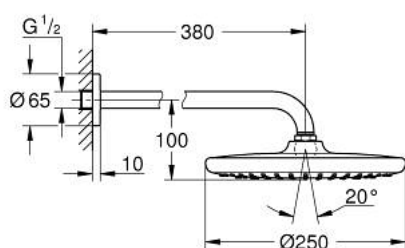

26 663 000 TEMPESTA 250 FEJZUHANY SZETT 380 MM, 1 FUNKCIÓS

TERMÉKLEÍRÁS

- Szín: króm
- az alábbiakból áll:
- Tempesta 250 fejszuhany (26 662)
- zuhany sugár: Rain
- teljesen krómozott felületek
- zuhanykar 380 mm (28 361)
- GROHE DreamSpray tökéletes zuhany sugár
- GROHE LongLife felületkezelés
- GROHE SpeedClean vízkőmentesítő fúvókákkal
- Inner WaterGuide - belső szigetelés a felület
- átfolyós vízmelegítővel is alkalmazható
- professional verzió

26 663 000 TEMPESTA 250 FEJZUHANY SZETT 380 MM, 1 FUNKCIÓS

ALKATRÉSZEK , február 2019 – now

1: tömítés Ø18,5 x Ø12 x 2 (Cikkszám 0138900M)

2: Szűrő (Cikkszám 48007000)

3: Rozetta (Cikkszám 11741000)