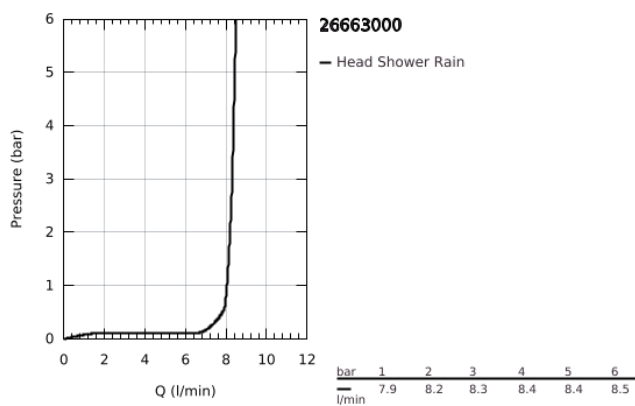

## 26 663 000 TEMPESTA 250 FEJZUHANY KÉSZLET 380 MM, 1 FUNKCIÓS

### TERMÉKLEÍRÁS

- Szín: króm
- az alábbiakból áll:
- Tempesta 250 fejszuhany (26 662)
- zuhany sugár: Rain
- teljesen krómozott felületek
- zuhanykar 380 mm (28 361)
- GROHE EcoJoy technológia a kisebb vízfogyasztás érdekében
- GROHE DreamSpray tökéletes zuhany sugár
- GROHE LongLife felületkezelés
- GROHE SpeedClean vízkőmentesítő fúvókákkal
- Inner WaterGuide - belső szigetelés a felület
- átfolyós vízmelegítővel is alkalmazható
- professional verzió

26 663 000 **TEMPESTA 250 FEJZUHANY KÉSZLET 380 MM, 1 FUNKCIÓS**

**ALKATRÉSZEK**, február 2019 – now

1: tömítés Ø18,5 x Ø12 x 2 (Cikkszám 0138900M)

2: Szűrő (Cikkszám 48007000)

3: Rozetta (Cikkszám 11741000)