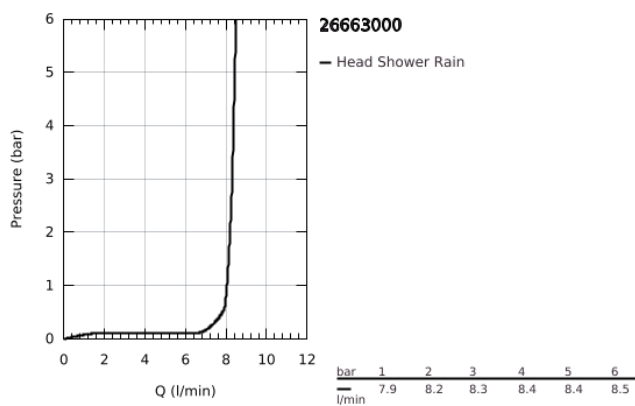

26 663 000 TEMPESTA 250 FEJZUHANY SZETT 380 MM, 1 FUNKCIÓS

TERMÉKLEÍRÁS

- Szín: króm
- az alábbiakból áll:
- Tempesta 250 fejszuhany (26 662)
- zuhany sugár: Rain
- teljesen krómozott felületek
- zuhanykar 380 mm (28 361)
- GROHE DreamSpray tökéletes zuhany sugár
- GROHE LongLife felületkezelés
- GROHE SpeedClean vízkőmentesítő fúvókákkal
- Inner WaterGuide - belső szigetelés a felület
- átfolyós vízmelegítővel is alkalmazható
- professional verzió

26 663 000 TEMPESTA 250 FEJZUHANY SZETT 380 MM, 1 FUNKCIÓS

ALKATRÉSZEK , február 2019 – now

1: tömítés Ø18,5 x Ø12 x 2 (Cikkszám 0138900M)

2: Szűrő (Cikkszám 48007000)

3: Rozetta (Cikkszám 11741000)