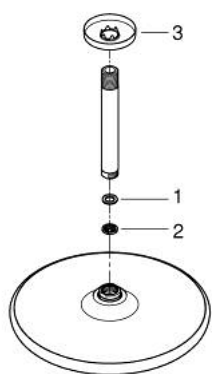

## 26 664 000 TEMPESTA 250 FEJZUHANY KÉSZLET MENNYEZETRE 142 MM, 1 FUNKCIÓS

### TERMÉKLEÍRÁS

- Szín: króm
- az alábbiakból áll:
- Tempesta 250 fejszuhany (26 662)
- zuhany sugár: Rain
- teljesen krómozott felületek
- zuhanykar mennyezetre 142 mm (28 724)
- GROHE EcoJoy technológia a kisebb vízfogyasztás érdekében
- GROHE DreamSpray tökéletes zuhany sugár
- GROHE LongLife felületkezelés
- GROHE SpeedClean vízkőmentesítő fúvókákkal
- Inner WaterGuide - belső szigetelés a felület
- átfolyós vízmelegítővel is alkalmazható
- professional verzió

26 664 000 **TEMPESTA 250 FEJZUHANY KÉSZLET MENNYEZETRE 142 MM, 1 FUNKCIÓS**

**ALKATRÉSZEK**, február 2019 – now

- 1: tömítés Ø18,5 x Ø12 x 2 (Cikkszám 0138900M)
- 2: Szűrő (Cikkszám 48007000)
- 3: Rozetta (Cikkszám 11741000)