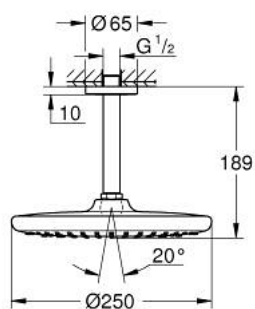

## 26 664 000 TEMPESTA 250 FEJZUHANY KÉSZLET MENNYEZETRE 142 MM, 1 FUNKCIÓS

### TERMÉKLEÍRÁS

- Szín: króm
- az alábbiakból áll:
- Tempesta 250 fejszuhany (26 662)
- zuhany sugár: Rain
- teljesen krómozott felületek
- zuhanykar mennyezetre 142 mm (28 724)
- GROHE EcoJoy technológia a kisebb vízfogyasztás érdekében
- GROHE DreamSpray tökéletes zuhany sugár
- GROHE LongLife felületkezelés
- GROHE SpeedClean vízkőmentesítő fúvókákkal
- Inner WaterGuide - belső szigetelés a felület
- átfolyós vízmelegítővel is alkalmazható
- professional verzió

26 664 000 **TEMPESTA 250 FEJZUHANY KÉSZLET MENNYEZETRE 142 MM, 1 FUNKCIÓS**

**ALKATRÉSZEK**, február 2019 – now

- 1: tömítés Ø18,5 x Ø12 x 2 (Cikkszám 0138900M)
- 2: Szűrő (Cikkszám 48007000)
- 3: Rozetta (Cikkszám 11741000)