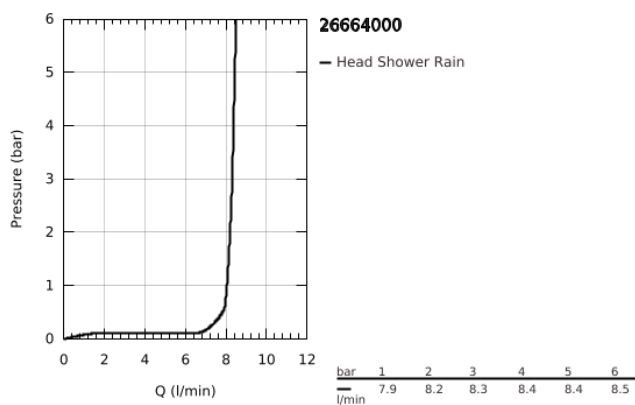

## 26 664 000 TEMPESTA 250 FEJZUHANY KÉSZLET MENNYEZETRE 142 MM, 1 FUNKCIÓS

### TERMÉKLEÍRÁS

- Szín: króm
- az alábbiakból áll:
- Tempesta 250 fejszuhany (26 662)
- zuhany sugár: Rain
- teljesen krómozott felületek
- zuhanykar mennyezetre 142 mm (28 724)
- GROHE EcoJoy technológia a kisebb vízfogyasztás érdekében
- GROHE DreamSpray tökéletes zuhany sugár
- GROHE LongLife felületkezelés
- GROHE SpeedClean vízkőmentesítő fúvókákkal
- Inner WaterGuide - belső szigetelés a felület
- átfolyós vízmelegítővel is alkalmazható
- professional verzió

26 664 000 **TEMPESTA 250 FEJZUHANY KÉSZLET MENNYEZETRE 142 MM, 1 FUNKCIÓS**

**ALKATRÉSZEK**, február 2019 – now

- 1: tömítés Ø18,5 x Ø12 x 2 (Cikkszám 0138900M)
- 2: Szűrő (Cikkszám 48007000)
- 3: Rozetta (Cikkszám 11741000)