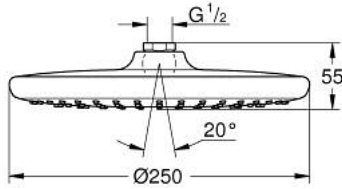

26 666 000 TEMPESTA 250 FEJZUHANY, 1 FÉLE VÍZSUGÁRRAL

TERMÉKLEÍRÁS

- Szín: króm
- zuhany sugár: Rain
- maximális átfolyási sebesség (3 bar nyomáson): 8,5 l/perc
- Ø 250 mm
- fejuhany fehér hátlappal
- gömbcsukló ± 10°-os elforgatási szöggel
- csatlakozó menet 1/2"
- GROHE EcoJoy technológia a kisebb vízfogyasztás érdekében
- GROHE DreamSpray tökéletes zuhany sugár
- GROHE LongLife felületkezelés
- GROHE SpeedClean vízkőmentesítő fúvókákkal
- Inner WaterGuide - belső szigetelés a felület
- átfolyós vízmelegítővel is alkalmazható
- minimális kifolyási nyomás 1,0 bar
- professional verzió

26 666 000 TEMPESTA 250 FEJZUHANY, 1 FÉLE VÍZSUGÁRRAL

ALKATRÉSZEK, február 2019 – now

1: tömítés Ø18,5 x Ø12 x 2 (Cikkszám 0138900M)

2: Szűrő (Cikkszám 48007000)