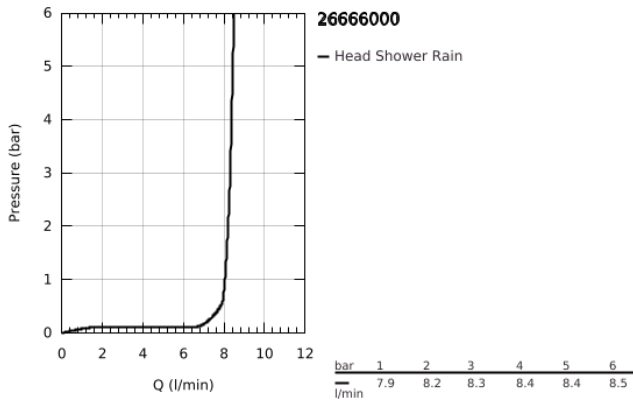

26 666 000 TEMPESTA 250 FEJZUHANY, 1 FÉLE VÍZSUGÁRRAL

TERMÉKLEÍRÁS

- Szín: króm
- zuhany sugár: Rain
- maximális átfolyási sebesség (3 bar nyomáson): 8,5 l/perc
- Ø 250 mm
- fejuhany fehér hátlappal
- gömbcsukló ± 10°-os elforgatási szöggel
- csatlakozó menet 1/2"
- GROHE EcoJoy technológia a kisebb vízfogyasztás érdekében
- GROHE DreamSpray tökéletes zuhany sugár
- GROHE LongLife felületkezelés
- GROHE SpeedClean vízkőmentesítő fúvókákkal
- Inner WaterGuide - belső szigetelés a felület
- átfolyós vízmelegítővel is alkalmazható
- minimális kifolyási nyomás 1,0 bar
- professional verzió

26 666 000 TEMPESTA 250 FEJZUHANY, 1 FÉLE VÍZSUGÁRRAL

ALKATRÉSZEK, február 2019 – now

1: tömítés Ø18,5 x Ø12 x 2 (Cikkszám 0138900M)

2: Szűrő (Cikkszám 48007000)