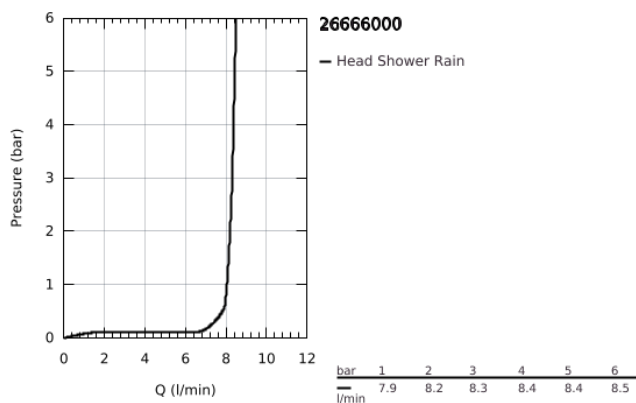

### TERMÉKLEÍRÁS

- Szín: króm
- zuhanyugár: Rain
- maximális átfolyási sebesség (3 bar nyomáson): 8,5 l/perc
- Ø 250 mm
- fejuhany fehér hátlappal
- gömbcsukló ± 10°-os elforgatási szöggel
- csatlakozó menet 1/2"
- GROHE DreamSpray tökéletes zuhanyugár
- GROHE LongLife felületkezelés
- GROHE SpeedClean vízkőmentesítő fúvókákkal
- Inner WaterGuide - belső szigetelés a felület
- átfolyós vízmelegítővel is alkalmazható
- minimális kifolyási nyomás 1,0 bar
- professional verzió

## 26 666 000 TEMPESTA 250 FEJZUHANY, 1 FÉLE VÍZSUGÁRRAL

**ALKATRÉSZEK**, február 2019 – now

1: tömítés Ø18,5 x Ø12 x 2 (Cikkszám 0138900M)

2: Szűrő (Cikkszám 48007000)