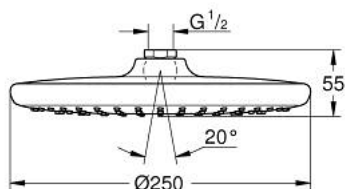

### TERMÉKLEÍRÁS

- Szín: króm
- zuhanyugár: Rain
- maximális átfolyási sebesség (3 bar nyomáson): 8,5 l/perc
- Ø 250 mm
- fejuhany fehér hátlappal
- gömbcsukló ± 10°-os elforgatási szöggel
- csatlakozó menet 1/2"
- GROHE DreamSpray tökéletes zuhanyugár
- GROHE LongLife felületkezelés
- GROHE SpeedClean vízkőmentesítő fúvókákkal
- Inner WaterGuide - belső szigetelés a felület
- átfolyós vízmelegítővel is alkalmazható
- minimális kifolyási nyomás 1,0 bar
- professional verzió

## 26 666 000 TEMPESTA 250 FEJZUHANY, 1 FÉLE VÍZSUGÁRRAL

**ALKATRÉSZEK**, február 2019 – now

1: tömítés Ø18,5 x Ø12 x 2 (Cikkszám 0138900M)

2: Szűrő (Cikkszám 48007000)