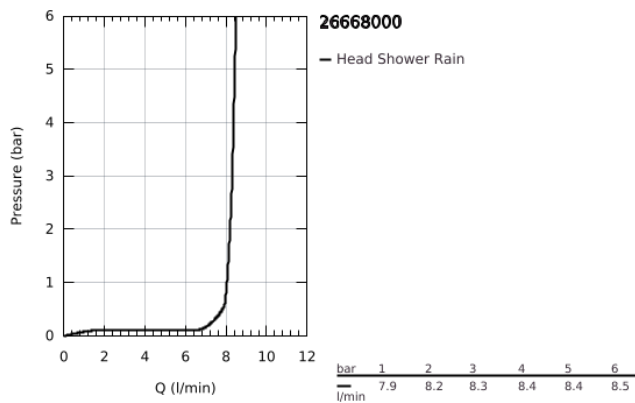

### TERMÉKLEÍRÁS

- Szín: króm
- az alábbiakból áll:
  - Tempesta 250 fejszuhany (26 666)
  - zuhanyugár: Rain
  - maximum flow rate (at 3 bar): 8.3 l/min
  - fejszuhany fehér hátlappal
  - zuhanykar 380 mm (28 361)
- GROHE DreamSpray tökéletes zuhanyugár
- GROHE LongLife felületkezelés
- GROHE SpeedClean vízkőmentesítő fúvókákkal
- Inner WaterGuide - belső szigetelés a felület
- átfolyós vízmelegítővel is alkalmazható
- professional verzió

26 668 000 **TEMPESTA 250 FEJZUHANY SZETT 380 MM, 1 FUNKCIÓS**

**ALKATRÉSZEK**, február 2019 – now

1: tömítés Ø18,5 x Ø12 x 2 (Cikkszám 0138900M)

2: Szűrő (Cikkszám 48007000)

3: Rozetta (Cikkszám 11741000)