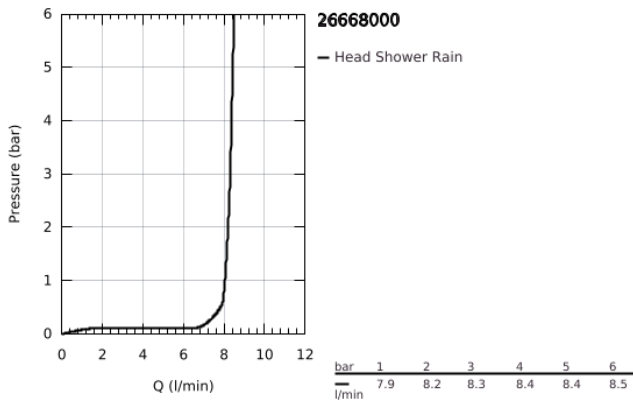

## 26 668 000 TEMPESTA 250 FEJZUHANY KÉSZLET 380 MM, 1 FUNKCIÓS

### TERMÉKLEÍRÁS

- Szín: króm
- az alábbiakból áll:
- Tempesta 250 fejszuhany (26 666)
- zuhany sugár: Rain
- maximum flow rate (at 3 bar): 8.3 l/min
- fejszuhany fehér hátlappal
- zuhanykar 380 mm (28 361)
- GROHE EcoJoy technológia a kisebb vízfogyasztás érdekében
- GROHE DreamSpray tökéletes zuhany sugár
- GROHE LongLife felületkezelés
- GROHE SpeedClean vízkőmentesítő fúvókákkal
- Inner WaterGuide - belső szigetelés a felület
- átfolyós vízmelegítővel is alkalmazható
- professional verzió

26 668 000 **TEMPESTA 250 FEJZUHANY KÉSZLET 380 MM, 1 FUNKCIÓS**

**ALKATRÉSZEK**, február 2019 – now

1: tömítés Ø18,5 x Ø12 x 2 (Cikkszám 0138900M)

2: Szűrő (Cikkszám 48007000)

3: Rozetta (Cikkszám 11741000)