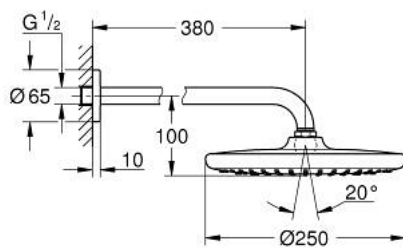

## 26 668 000 TEMPESTA 250 FEJZUHANY SZETT 380 MM, 1 FUNKCIÓS

### TERMÉKLEÍRÁS

- Szín: króm
- az alábbiakból áll:
  - Tempesta 250 fejszuhany (26 666)
  - zuhanyugár: Rain
  - maximum flow rate (at 3 bar): 8.3 l/min
  - fejszuhany fehér hátlappal
  - zuhanykar 380 mm (28 361)
- GROHE DreamSpray tökéletes zuhanyugár
- GROHE LongLife felületkezelés
- GROHE SpeedClean vízkőmentesítő fúvókákkal
- Inner WaterGuide - belső szigetelés a felület
- átfolyós vízmelegítővel is alkalmazható
- professional verzió

26 668 000 **TEMPESTA 250 FEJZUHANY SZETT 380 MM, 1 FUNKCIÓS**

**ALKATRÉSZEK**, február 2019 – now

1: tömítés Ø18,5 x Ø12 x 2 (Cikkszám 0138900M)

2: Szűrő (Cikkszám 48007000)

3: Rozetta (Cikkszám 11741000)