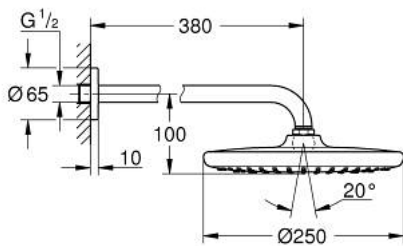

## 26 668 000 TEMPESTA 250 FEJZUHANY KÉSZLET 380 MM, 1 FUNKCIÓS

### TERMÉKLEÍRÁS

- Szín: króm
- az alábbiakból áll:
- Tempesta 250 fejszuhany (26 666)
- zuhany sugár: Rain
- maximum flow rate (at 3 bar): 8.3 l/min
- fejszuhany fehér hátlappal
- zuhanykar 380 mm (28 361)
- GROHE EcoJoy technológia a kisebb vízfogyasztás érdekében
- GROHE DreamSpray tökéletes zuhany sugár
- GROHE LongLife felületkezelés
- GROHE SpeedClean vízkőmentesítő fúvókákkal
- Inner WaterGuide - belső szigetelés a felület
- átfolyós vízmelegítővel is alkalmazható
- professional verzió

26 668 000 **TEMPESTA 250 FEJZUHANY KÉSZLET 380 MM, 1 FUNKCIÓS**

**ALKATRÉSZEK**, február 2019 – now

1: tömítés Ø18,5 x Ø12 x 2 (Cikkszám 0138900M)

2: Szűrő (Cikkszám 48007000)

3: Rozetta (Cikkszám 11741000)