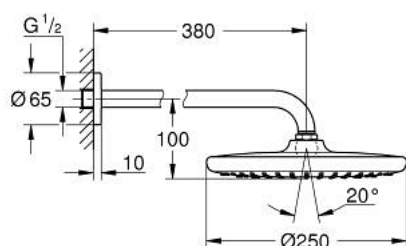

26 668 243 0 TEMPESTA 250 FEJZUHANY SZETT 380 MM, 1 FUNKCIÓS

TERMÉKLEÍRÁS

- Szín: matte black
- az alábbiakból áll:
 - Tempesta 250 fejszuhany
 - zuhany sugár: Rain
 - maximum flow rate (at 3 bar): 8.3 l/min
 - head shower with rear cover in matching colour
 - zuhanykar 380 mm
 - GROHE DreamSpray tökéletes zuhany sugár
 - GROHE SpeedClean vízkőmentesítő fúvókákkal
 - Inner WaterGuide - belső szigetelés a felület
 - átfolyós vízmelegítővel is alkalmazható
- professional verzió

26 668 243 0 **TEMPESTA 250 FEJZUHANY SZETT 380 MM, 1 FUNKCIÓS**

ALKATRÉSZEK, február 2023 – now

1: tömítés Ø18,5 x Ø12 x 2 (Cikkszám 0138900M)

2: Szűrő (Cikkszám 48007000)

3: escutcheon (Cikkszám 117412430)