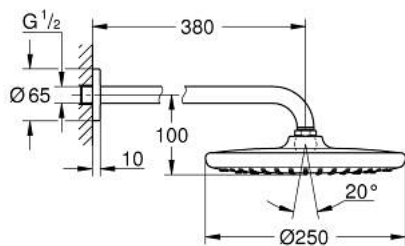

## 26 668 243 0 TEMPESTA 250 FEJZUHANY KÉSZLET 380 MM, 1 FUNKCIÓS

### TERMÉKLEÍRÁS

- Szín: matte black
- az alábbiakból áll:
  - Tempesta 250 fejszuhany
  - zuhany sugár: Rain
  - maximum flow rate (at 3 bar): 8.3 l/min
  - head shower with rear cover in matching colour
  - zuhanykar 380 mm
- GROHE EcoJoy technológia a kisebb vízfogyasztás érdekében
- GROHE DreamSpray tökéletes zuhany sugár
- GROHE SpeedClean vízkőmentesítő fúvókákkal
- Inner WaterGuide - belső szigetelés a felület
- átfolyós vízmelegítővel is alkalmazható
- professional verzió

26 668 243 0 **TEMPESTA 250 FEJZUHANY KÉSZLET 380 MM, 1 FUNKCIÓS**

**ALKATRÉSZEK**, február 2023 – now

1: tömítés Ø18,5 x Ø12 x 2 (Cikkszám 0138900M)

2: Szűrő (Cikkszám 48007000)

3: escutcheon (Cikkszám 117412430)