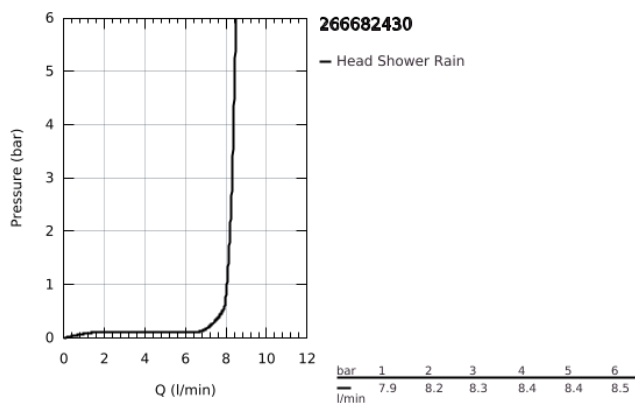

26 668 243 0 TEMPESTA 250 FEJZUHANY SZETT 380 MM, 1 FUNKCIÓS

TERMÉKLEÍRÁS

- Szín: matte black
- az alábbiakból áll:
 - Tempesta 250 fejszuhany
 - zuhany sugár: Rain
 - maximum flow rate (at 3 bar): 8.3 l/min
 - head shower with rear cover in matching colour
 - zuhanykar 380 mm
 - GROHE DreamSpray tökéletes zuhany sugár
 - GROHE SpeedClean vízkőmentesítő fúvókákkal
 - Inner WaterGuide - belső szigetelés a felület
 - átfolyós vízmelegítővel is alkalmazható
- professional verzió

26 668 243 0 **TEMPESTA 250 FEJZUHANY SZETT 380 MM, 1 FUNKCIÓS**

ALKATRÉSZEK, február 2023 – now

1: tömítés Ø18,5 x Ø12 x 2 (Cikkszám 0138900M)

2: Szűrő (Cikkszám 48007000)

3: escutcheon (Cikkszám 117412430)