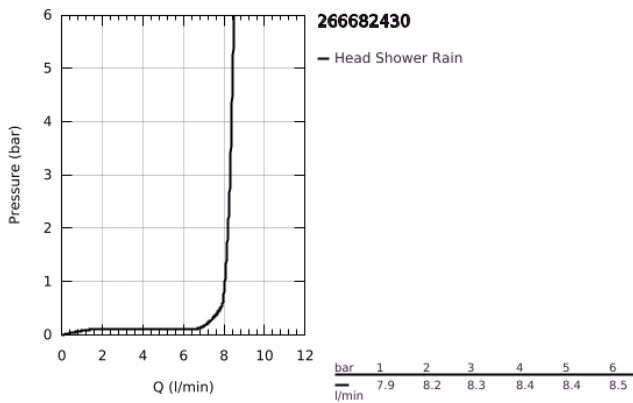

## 26 668 243 0 TEMPESTA 250 FEJZUHANY KÉSZLET 380 MM, 1 FUNKCIÓS

### TERMÉKLEÍRÁS

- Szín: matte black
- az alábbiakból áll:
  - Tempesta 250 fejszuhany
  - zuhany sugár: Rain
  - maximum flow rate (at 3 bar): 8.3 l/min
  - head shower with rear cover in matching colour
  - zuhanykar 380 mm
- GROHE EcoJoy technológia a kisebb vízfogyasztás érdekében
- GROHE DreamSpray tökéletes zuhany sugár
- GROHE SpeedClean vízkőmentesítő fúvókákkal
- Inner WaterGuide - belső szigetelés a felület
- átfolyós vízmelegítővel is alkalmazható
- professional verzió

26 668 243 0 **TEMPESTA 250 FEJZUHANY KÉSZLET 380 MM, 1 FUNKCIÓS**

**ALKATRÉSZEK**, február 2023 – now

1: tömítés Ø18,5 x Ø12 x 2 (Cikkszám 0138900M)

2: Szűrő (Cikkszám 48007000)

3: escutcheon (Cikkszám 117412430)