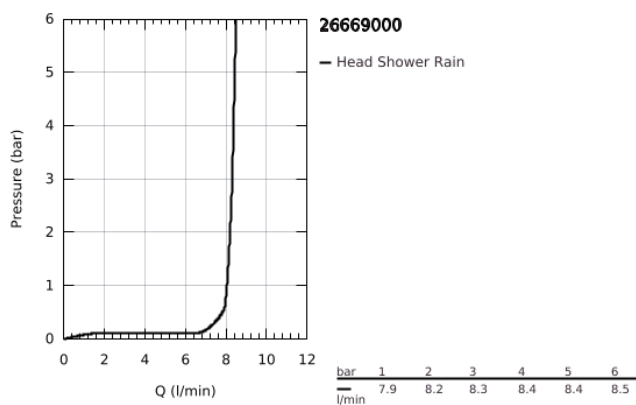

26 669 000 TEMPESTA 250 FEJZUHANY SZETT MENNYEZETRE 142 MM, 1 FUNKCIÓS

TERMÉKLEÍRÁS

- Szín: króm
- az alábbiakból áll:
- Tempesta 250 fejszuhany (26 666)
- zuhany sugár: Rain
- maximum flow rate (at 3 bar): 8.3 l/min
- fejszuhany fehér hátlappal
- zuhanykar mennyezetre 142 mm (28 724)
- GROHE DreamSpray tökéletes zuhany sugár
- GROHE LongLife felületkezelés
- GROHE SpeedClean vízkőmentesítő fúvókákkal
- Inner WaterGuide - belső szigetelés a felület
- átfolyós vízmelegítővel is alkalmazható
- professional verzió

26 669 000 **TEMPESTA 250 FEJZUHANY SZETT MENNYEZETRE 142 MM, 1 FUNKCIÓS**

ALKATRÉSZEK, február 2019 – now

- 1: tömítés Ø18,5 x Ø12 x 2 (Cikkszám 0138900M)
- 2: Szűrő (Cikkszám 48007000)
- 3: Rozetta (Cikkszám 11741000)