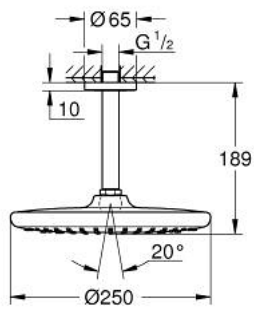

26 669 000 TEMPESTA 250 FEJZUHANY KÉSZLET MENNYEZETRE 142 MM, 1 FUNKCIÓS

TERMÉKLEÍRÁS

- Szín: króm
- az alábbiakból áll:
- Tempesta 250 fejszuhany (26 666)
- zuhany sugár: Rain
- maximum flow rate (at 3 bar): 8.3 l/min
- fejszuhany fehér hátlappal
- zuhanykar mennyezetre 142 mm (28 724)
- GROHE EcoJoy technológia a kisebb vízfogyasztás érdekében
- GROHE DreamSpray tökéletes zuhany sugár
- GROHE LongLife felületkezelés
- GROHE SpeedClean vízkömentesítő fúvókákkal
- Inner WaterGuide - belső szigetelés a felület
- átfolyós vízmelegítővel is alkalmazható
- professional verzió

26 669 000 TEMPESTA 250 FEJZUHANY KÉSZLET MENNYEZETRE 142 MM, 1 FUNKCIÓS

ALKATRÉSZEK , február 2019 – now

- 1: tömítés Ø18,5 x Ø12 x 2 (Cikkszám 0138900M)
- 2: Szűrő (Cikkszám 48007000)
- 3: Rozetta (Cikkszám 11741000)