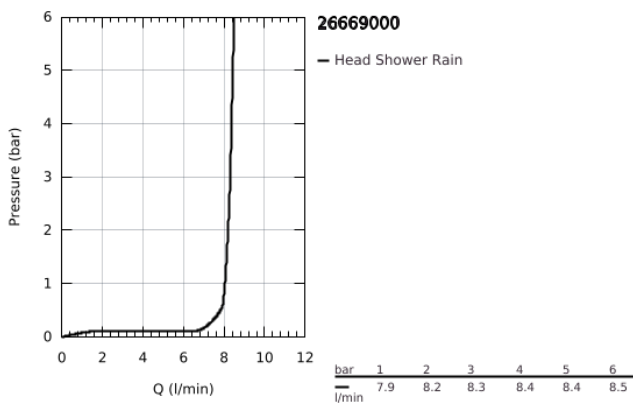

26 669 000 TEMPESTA 250 FEJZUHANY KÉSZLET MENNYEZETRE 142 MM, 1 FUNKCIÓS

TERMÉKLEÍRÁS

- Szín: króm
- az alábbiakból áll:
- Tempesta 250 fejszuhany (26 666)
- zuhany sugár: Rain
- maximum flow rate (at 3 bar): 8.3 l/min
- fejszuhany fehér hátlappal
- zuhanykar mennyezetre 142 mm (28 724)
- GROHE EcoJoy technológia a kisebb vízfogyasztás érdekében
- GROHE DreamSpray tökéletes zuhany sugár
- GROHE LongLife felületkezelés
- GROHE SpeedClean vízkömentesítő fúvókákkal
- Inner WaterGuide - belső szigetelés a felület
- átfolyós vízmelegítővel is alkalmazható
- professional verzió

26 669 000 TEMPESTA 250 FEJZUHANY KÉSZLET MENNYEZETRE 142 MM, 1 FUNKCIÓS

ALKATRÉSZEK , február 2019 – now

- 1: tömítés Ø18,5 x Ø12 x 2 (Cikkszám 0138900M)
- 2: Szűrő (Cikkszám 48007000)
- 3: Rozetta (Cikkszám 11741000)