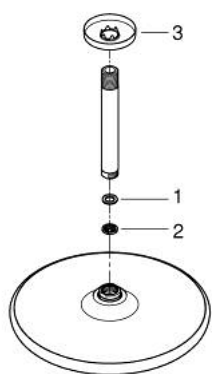

26 669 000 TEMPESTA 250 FEJZUHANY SZETT MENNYEZETRE 142 MM, 1 FUNKCIÓS

TERMÉKLEÍRÁS

- Szín: króm
- az alábbiakból áll:
- Tempesta 250 fejszuhany (26 666)
- zuhany sugár: Rain
- maximum flow rate (at 3 bar): 8.3 l/min
- fejszuhany fehér hátlappal
- zuhanykar mennyezetre 142 mm (28 724)
- GROHE DreamSpray tökéletes zuhany sugár
- GROHE LongLife felületkezelés
- GROHE SpeedClean vízkőmentesítő fúvókákkal
- Inner WaterGuide - belső szigetelés a felület
- átfolyós vízmelegítővel is alkalmazható
- professional verzió

26 669 000 **TEMPESTA 250 FEJZUHANY SZETT MENNYEZETRE 142 MM, 1 FUNKCIÓS**

ALKATRÉSZEK, február 2019 – now

- 1: tömítés Ø18,5 x Ø12 x 2 (Cikkszám 0138900M)
- 2: Szűrő (Cikkszám 48007000)
- 3: Rozetta (Cikkszám 11741000)