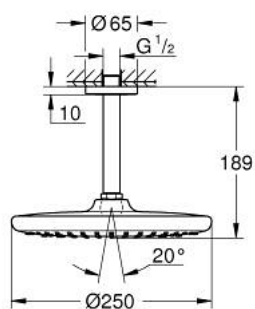

26 669 000 TEMPESTA 250 FEJZUHANY SZETT MENNYEZETRE 142 MM, 1 FUNKCIÓS

TERMÉKLEÍRÁS

- Szín: króm
- az alábbiakból áll:
- Tempesta 250 fejszuhany (26 666)
- zuhany sugár: Rain
- maximum flow rate (at 3 bar): 8.3 l/min
- fejszuhany fehér hátlappal
- zuhanykar mennyezetre 142 mm (28 724)
- GROHE DreamSpray tökéletes zuhany sugár
- GROHE LongLife felületkezelés
- GROHE SpeedClean vízkőmentesítő fúvókákkal
- Inner WaterGuide - belső szigetelés a felület
- átfolyós vízmelegítővel is alkalmazható
- professional verzió

26 669 000 **TEMPESTA 250 FEJZUHANY SZETT MENNYEZETRE 142 MM, 1 FUNKCIÓS**

ALKATRÉSZEK, február 2019 – now

- 1: tömítés Ø18,5 x Ø12 x 2 (Cikkszám 0138900M)
- 2: Szűrő (Cikkszám 48007000)
- 3: Rozetta (Cikkszám 11741000)