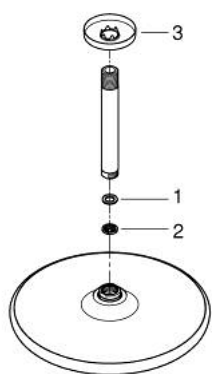

26 669 000 TEMPESTA 250 FEJZUHANY KÉSZLET MENNYEZETRE 142 MM, 1 FUNKCIÓS

TERMÉKLEÍRÁS

- Szín: króm
- az alábbiakból áll:
- Tempesta 250 fejszuhany (26 666)
- zuhany sugár: Rain
- maximum flow rate (at 3 bar): 8.3 l/min
- fejszuhany fehér hátlappal
- zuhanykar mennyezetre 142 mm (28 724)
- GROHE EcoJoy technológia a kisebb vízfogyasztás érdekében
- GROHE DreamSpray tökéletes zuhany sugár
- GROHE LongLife felületkezelés
- GROHE SpeedClean vízkömentesítő fúvókákkal
- Inner WaterGuide - belső szigetelés a felület
- átfolyós vízmelegítővel is alkalmazható
- professional verzió

26 669 000 TEMPESTA 250 FEJZUHANY KÉSZLET MENNYEZETRE 142 MM, 1 FUNKCIÓS

ALKATRÉSZEK , február 2019 – now

- 1: tömítés Ø18,5 x Ø12 x 2 (Cikkszám 0138900M)
- 2: Szűrő (Cikkszám 48007000)
- 3: Rozetta (Cikkszám 11741000)