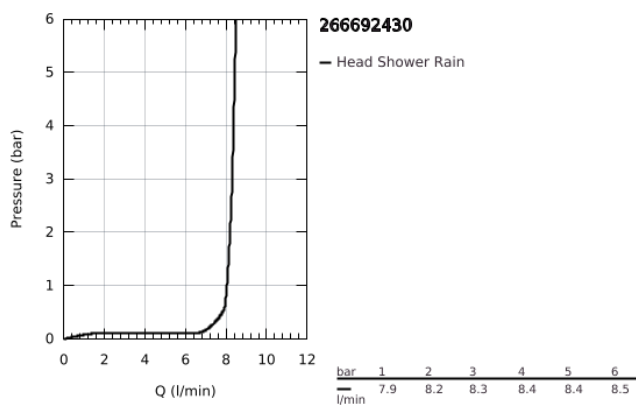

26 669 243 0 TEMPESTA 250 FEJZUHANY SZETT MENNYEZETRE 142 MM, 1 FUNKCIÓS

TERMÉKLEÍRÁS

- Szín: matte black
- az alábbiakból áll:
- Tempesta 250 fejszuhany
- zuhany sugár: Rain
- maximum flow rate (at 3 bar): 8.3 l/min
- head shower with rear cover in matching colour
- shower arm ceiling 142 mm
- GROHE DreamSpray tökéletes zuhany sugár
- GROHE SpeedClean vízkőmentesítő fúvókákkal
- Inner WaterGuide - belső szigetelés a felület
- átfolyós vízmelegítővel is alkalmazható
- professional verzió

26 669 243 0 **TEMPESTA 250 FEJZUHANY SZETT MENNYEZETRE 142 MM, 1 FUNKCIÓS**

ALKATRÉSZEK, február 2023 – now

- 1: tömítés Ø18,5 x Ø12 x 2 (Cikkszám 0138900M)
- 2: Szűrő (Cikkszám 48007000)
- 3: escutcheon (Cikkszám 117412430)