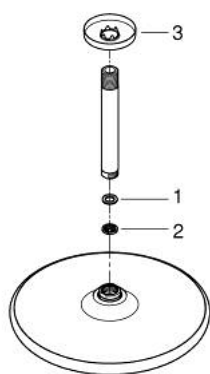

26 669 243 0 TEMPESTA 250 FEJZUHANY KÉSZLET MENNYEZETRE 142 MM, 1 FUNKCIÓS

TERMÉKLEÍRÁS

- Szín: matte black
- az alábbiakból áll:
- Tempesta 250 fejszuhany
- zuhany sugár: Rain
- maximum flow rate (at 3 bar): 8.3 l/min
- head shower with rear cover in matching colour
- shower arm ceiling 142 mm
- GROHE EcoJoy technológia a kisebb vízfogyasztás érdekében
- GROHE DreamSpray tökéletes zuhany sugár
- GROHE SpeedClean vízkőmentesítő fúvókákkal
- Inner WaterGuide - belső szigetelés a felület
- átfolyós vízmelegítővel is alkalmazható
- professional verzió

26 669 243 0 TEMPESTA 250 FEJZUHANY KÉSZLET MENNYEZETRE 142 MM, 1 FUNKCIÓS

ALKATRÉSZEK , február 2023 – now

- 1: tömítés Ø18,5 x Ø12 x 2 (Cikkszám 0138900M)
- 2: Szűrő (Cikkszám 48007000)
- 3: escutcheon (Cikkszám 117412430)