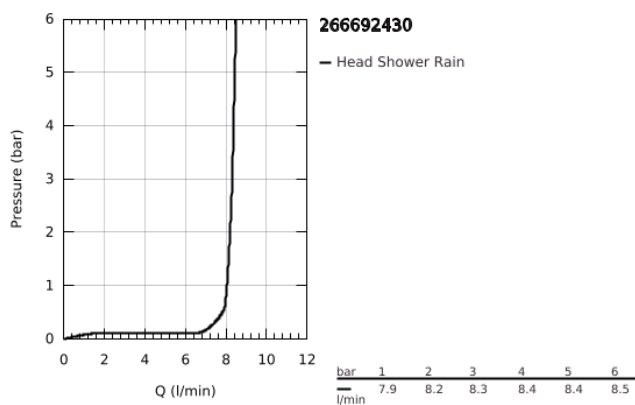

26 669 243 0 TEMPESTA 250 FEJZUHANY KÉSZLET MENNYEZETRE 142 MM, 1 FUNKCIÓS

TERMÉKLEÍRÁS

- Szín: matte black
- az alábbiakból áll:
- Tempesta 250 fejszuhany
- zuhany sugár: Rain
- maximum flow rate (at 3 bar): 8.3 l/min
- head shower with rear cover in matching colour
- shower arm ceiling 142 mm
- GROHE EcoJoy technológia a kisebb vízfogyasztás érdekében
- GROHE DreamSpray tökéletes zuhany sugár
- GROHE SpeedClean vízkőmentesítő fúvókákkal
- Inner WaterGuide - belső szigetelés a felület
- átfolyós vízmelegítővel is alkalmazható
- professional verzió

26 669 243 0 TEMPESTA 250 FEJZUHANY KÉSZLET MENNYEZETRE 142 MM, 1 FUNKCIÓS

ALKATRÉSZEK , február 2023 – now

- 1: tömítés Ø18,5 x Ø12 x 2 (Cikkszám 0138900M)
- 2: Szűrő (Cikkszám 48007000)
- 3: escutcheon (Cikkszám 117412430)