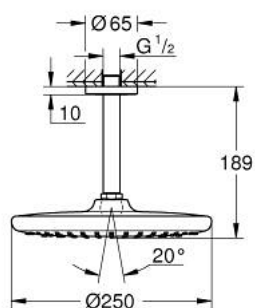

26 669 243 0 TEMPESTA 250 FEJZUHANY KÉSZLET MENNYEZETRE 142 MM, 1 FUNKCIÓS

TERMÉKLEÍRÁS

- Szín: matte black
- az alábbiakból áll:
- Tempesta 250 fejszuhany
- zuhany sugár: Rain
- maximum flow rate (at 3 bar): 8.3 l/min
- head shower with rear cover in matching colour
- shower arm ceiling 142 mm
- GROHE EcoJoy technológia a kisebb vízfogyasztás érdekében
- GROHE DreamSpray tökéletes zuhany sugár
- GROHE SpeedClean vízkőmentesítő fúvókákkal
- Inner WaterGuide - belső szigetelés a felület
- átfolyós vízmelegítővel is alkalmazható
- professional verzió

26 669 243 0 TEMPESTA 250 FEJZUHANY KÉSZLET MENNYEZETRE 142 MM, 1 FUNKCIÓS

ALKATRÉSZEK , február 2023 – now

- 1: tömítés Ø18,5 x Ø12 x 2 (Cikkszám 0138900M)
- 2: Szűrő (Cikkszám 48007000)
- 3: escutcheon (Cikkszám 117412430)