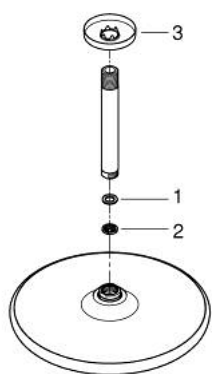

26 669 243 0 TEMPESTA 250 FEJZUHANY SZETT MENNYEZETRE 142 MM, 1 FUNKCIÓS

TERMÉKLEÍRÁS

- Szín: matte black
- az alábbiakból áll:
- Tempesta 250 fejszuhany
- zuhany sugár: Rain
- maximum flow rate (at 3 bar): 8.3 l/min
- head shower with rear cover in matching colour
- shower arm ceiling 142 mm
- GROHE DreamSpray tökéletes zuhany sugár
- GROHE SpeedClean vízkőmentesítő fúvókákkal
- Inner WaterGuide - belső szigetelés a felület
- átfolyós vízmelegítővel is alkalmazható
- professional verzió

26 669 243 0 **TEMPESTA 250 FEJZUHANY SZETT MENNYEZETRE 142 MM, 1 FUNKCIÓS**

ALKATRÉSZEK, február 2023 – now

- 1: tömítés Ø18,5 x Ø12 x 2 (Cikkszám 0138900M)
- 2: Szűrő (Cikkszám 48007000)
- 3: escutcheon (Cikkszám 117412430)