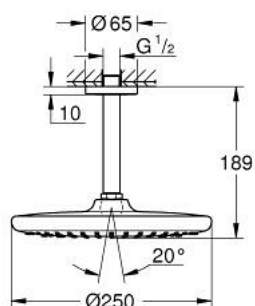

26 669 243 0 TEMPESTA 250 FEJZUHANY SZETT MENNYEZETRE 142 MM, 1 FUNKCIÓS

TERMÉKLEÍRÁS

- Szín: matte black
- az alábbiakból áll:
- Tempesta 250 fejszuhany
- zuhany sugár: Rain
- maximum flow rate (at 3 bar): 8.3 l/min
- head shower with rear cover in matching colour
- shower arm ceiling 142 mm
- GROHE DreamSpray tökéletes zuhany sugár
- GROHE SpeedClean vízkőmentesítő fúvókákkal
- Inner WaterGuide - belső szigetelés a felület
- átfolyós vízmelegítővel is alkalmazható
- professional verzió

26 669 243 0 **TEMPESTA 250 FEJZUHANY SZETT MENNYEZETRE 142 MM, 1 FUNKCIÓS**

ALKATRÉSZEK, február 2023 – now

- 1: tömítés Ø18,5 x Ø12 x 2 (Cikkszám 0138900M)
- 2: Szűrő (Cikkszám 48007000)
- 3: escutcheon (Cikkszám 117412430)