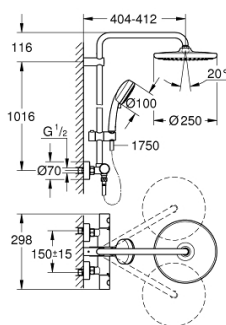

26 670 000 TEMPESTA COSMOPOLITAN SYSTEM 250 TERMOSZTÁTOS ZUHANYRENDSZER FALRA SZERELÉSRE

TERMÉKLEÍRÁS

- Szín: króm
- az alábbiakból áll:
 - vízszintesen elforgatható 390 mm-es zuhanykar
 - falon kívüli termosztát Aquadimmerrel
 - lehetővé teszi a vízkimenetek közti váltást
- Tempesta 250 fejszuhany (26 666)
- zuhanyugár: Rain
- fejszuhany fehér hátlappal
- gömbcsuklóval, forgási szög $\pm 10^\circ$
- 9.5 liter/perc vízmennyiség szabályozás
- Tempesta Cosmopolitan 100 kézizuhany (27 571 001)
- 2-féle vízszugárral: Rain, Jet funkciók
- átfolyáskorlátozó 5,7 liter / perc
- magasságában állítható kézizuhany tartó
- Rotaflex TwistStop zuhanygégecső 1.750 mm 1/2" x 1/2" (28 410)
- GROHE EcoJoy technológia a kisebb vízfogyasztás érdekében
- GROHE TurboStat táglótestes termoelem
- GROHE SafeStop fogantyú 38°C-nál biztonsági retesszel
- GROHE SafeStop Plus opcionális hőmérséklet maximalizáló 43°C-nál (csomagolásban)
- GROHE DreamSpray tökéletes zuhanyugár
- GROHE LongLife felületkezelés
- GROHE SpeedClean vízkőmentesítő fúvókákkal
- Inner WaterGuide - belső szigetelés a felület
- TwistStop csavarodásmentes zuhanygégecső
- átfolyó rendszerű vízmelegítővel is használható (min. 18 kW/h)
- minimális átfolyás 7 liter/perc
- opcionális kényelem: GROHE EasyReach polcelem (26 362), külön rendelhető
- professional verzió