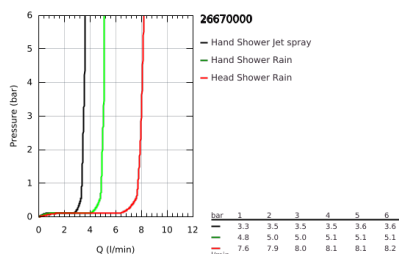

26 670 000 TEMPESTA COSMOPOLITAN SYSTEM 250 TERMOSZTÁTOS ZUHANYRENDSZER FALRA SZERELÉSRE

TERMÉKLEÍRÁS

- Szín: króm
- az alábbiakból áll:
 - vízszintesen elforgatható 390 mm-es zuhanykar
 - falon kívüli termosztát Aquadimmerrel
 - lehetővé teszi a vízkimenetek közti váltást
- Tempesta 250 fejszuhany (26 666)
- zuhanyugár: Rain
- fejszuhany fehér hátlappal
- gömbcsuklóval, forgási szög $\pm 10^\circ$
- 9.5 liter/perc vízmennyiség szabályozás
- Tempesta Cosmopolitan 100 kézizuhany (27 571 001)
- 2-féle vízszugárral: Rain, Jet funkciók
- átfolyáskorlátozó 5,7 liter / perc
- magasságában állítható kézizuhany tartó
- Rotaflex TwistStop zuhanygégecső 1.750 mm 1/2" x 1/2" (28 410)
- GROHE EcoJoy technológia a kisebb vízfogyasztás érdekében
- GROHE TurboStat táglótestes termoelem
- GROHE SafeStop fogantyú 38°C-nál biztonsági retesszel
- GROHE SafeStop Plus opcionális hőmérséklet maximalizáló 43°C-nál (csomagolásban)
- GROHE DreamSpray tökéletes zuhanyugár
- GROHE LongLife felületkezelés
- GROHE SpeedClean vízkőmentesítő fúvókákkal
- Inner WaterGuide - belső szigetelés a felület
- TwistStop csavarodásmentes zuhanygégecső
- átfolyó rendszerű vízmelegítővel is használható (min. 18 kW/h)
- minimális átfolyás 7 liter/perc
- opcionális kényelem: GROHE EasyReach polcelem (26 362), külön rendelhető
- professional verzió