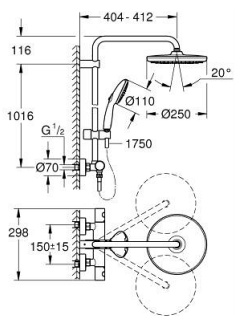

### TERMÉKLEÍRÁS (1/2)

- Szín: króm
- az alábbiakból áll:
  - vízszintesen elforgatható 390 mm-es zuhanykar
  - falon kívüli termosztát Aquadimmerrel
  - lehetővé teszi a vízkimenetek közti váltást
- Tempesta 250 fejszuhany (26 666)
- zuhanyugár: Rain
- maximális átfolyási sebesség (3 bar-nál): 7,3 l/perc
- fejszuhany fehér hátlappal
- gömbcsuklóval, forgási szög  $\pm 10^\circ$
- Tempesta 110 kézizuhany (27 597)
- 2-féle vízszugárral: Rain, Jet funkciók
- maximális átfolyási sebesség (3 bar-nál): 5,6 l/perc
- magasságában állítható kézizuhany tartó
- Rotaflex TwistStop zuhanygégső 1.750 mm 1/2" x 1/2" (28 410)
- maximális rendszerátfolyási sebesség (3 bar nyomáson): 7,3 l/perc
- GROHE TurboStat tárgútestes termoelem
- GROHE SafeStop fogantyú 38°C-nál biztonsági retesszel
- GROHE SafeStop Plus opcionális hőmérséklet maximalizáló 43°C-nál (csomagolásban)
- GROHE SmartSwitch – egyszerűen forgassa el a tárcsát, hogy élvezhesse a kívánt vízszerzési lehetőséget
- GROHE DreamSpray tökéletes zuhanyugár
- Ütésálló szilikongyűrű megakadályozza a károsodást a zuhany lejtésekor
- GROHE LongLife felületkezelés
- GROHE SpeedClean vízkőmentesítő fúvókákkal
- Inner WaterGuide - belső szigetelés a felület
- TwistStop csavarodásmentes zuhanygégső
- átfolyó rendszerű vízmelegítővel is használható (min. 18 kW/h)
- minimális átfolyás 5 liter/perc
- opcionális kényelem: GROHE EasyReach polcelem (26 362), külön rendelhető