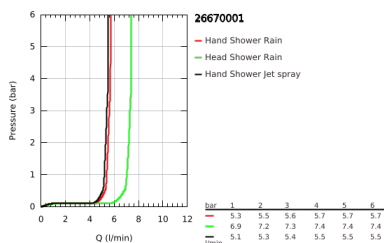

### TERMÉKLEÍRÁS (1/2)

- Szín: króm
- az alábbiakból áll:
  - vízszintesen elforgatható 390 mm-es zuhanykar
  - falon kívüli termosztát Aquadimmerrel
  - lehetővé teszi a vízkimenetek közti váltást
- Tempesta 250 fejszuhany (26 666)
- zuhanyugár: Rain
- maximális átfolyási sebesség (3 bar-nál): 7,3 l/perc
- fejszuhany fehér hátlappal
- gömbcsuklóval, forgási szög  $\pm 10^\circ$
- Tempesta 110 kézizuhany (27 597)
- 2-féle vízszugárral: Rain, Jet funkciók
- maximális átfolyási sebesség (3 bar-nál): 5,6 l/perc
- magasságában állítható kézizuhany tartó
- Rotaflex TwistStop zuhanygégső 1.750 mm 1/2" x 1/2" (28 410)
- maximális rendszerátfolyási sebesség (3 bar nyomáson): 7,3 l/perc
- GROHE TurboStat tárgútestes termoelem
- GROHE SafeStop fogantyú 38°C-nál biztonsági retesszel
- GROHE SafeStop Plus opcionális hőmérséklet maximalizáló 43°C-nál (csomagolásban)
- GROHE SmartSwitch – egyszerűen forgassa el a tárcsát, hogy élvezhesse a kívánt vízszerzési lehetőséget
- GROHE DreamSpray tökéletes zuhanyugár
- Ütésálló szilikongyűrű megakadályozza a károsodást a zuhany lejtésekor
- GROHE LongLife felületkezelés
- GROHE SpeedClean vízkőmentesítő fúvókákkal
- Inner WaterGuide - belső szigetelés a felület
- TwistStop csavarodásmentes zuhanygégső
- átfolyó rendszerű vízmelegítővel is használható (min. 18 kW/h)
- minimális átfolyás 5 liter/perc
- opcionális kényelem: GROHE EasyReach polcelem (26 362), külön rendelhető