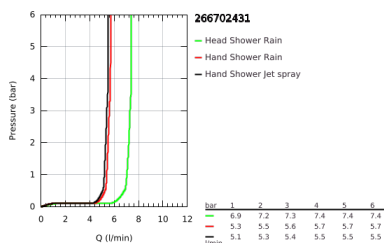

### TERMÉKLEÍRÁS (1/2)

- Szín: matte black
- az alábbiakból áll:
  - vízszintesen elforgatható 390 mm-es zuhanykar
  - falon kívüli termosztát Aquadimmerrel
  - lehetővé teszi a vízkimenetek közti váltást
- Tempesta 250 fejuhany
- zuhanyugár: Rain
- maximális átfolyási sebesség (3 bar-nál): 7,3 l/perc
- Fejuhany fekete hátsó takaróval
- gömbcsuklóval, forgási szög  $\pm 10^\circ$
- hand shower Tempesta 110
- 2-féle vízszugárral: Rain, Jet funkciók
- maximális átfolyási sebesség (3 bar-nál): 5,6 l/perc
- magasságában állítható kézizuhany tartó
- zuhanycső 1750 mm 1/2" x 1/2" (28 388)
- maximális rendszerátfolyási sebesség (3 bar nyomáson): 7,3 l/perc
- GROHE EcoJoy technológia a kisebb vízfogyasztás érdekében
- GROHE TurboStat táglólétes termoelem
- GROHE SafeStop fogantyú 38°C-nál biztonsági retesszel
- GROHE SafeStop Plus opcionális hőmérséklet maximalizáló 43°C-nál (csomagolásban)
- GROHE SmartSwitch – egyszerűen forgassa el a tárcsát, hogy élvezhesse a kívánt vízszórási lehetőséget
- GROHE DreamSpray tökéletes zuhanyugár
- Ütésálló szilikongyűrű megakadályozza a károsodást a zuhany leejtésekor
- GROHE SpeedClean vízkőmentesítő fúvókákkal
- Inner WaterGuide - belső szigetelés a felület
- TwistStop csavarodásmentes zuhanygégecső
- átfolyó rendszerű vízmelegítővel is használható (min. 18 kW/h)
- minimális átfolyás 5 liter/perc
- opcionális kényelem: GROHE EasyReach polcelem (26 362), külön rendelhető