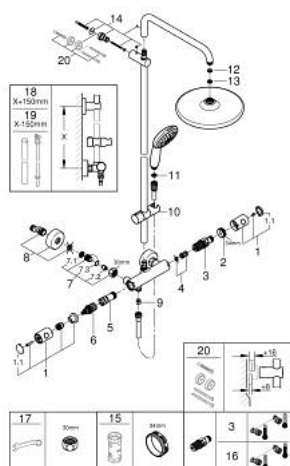

### ALKATRÉSZEK , február 2023 – now

- 1: Fém fogantyú 1/2" (Cikkszám 479842430)
- 1.1: Fedőkupak (Cikkszám 64585243M)
- 2: rögzítőgyűrű (Cikkszám 47743000)
- 3: Termosztát kompakt-belső rész 1/2" (Cikkszám 47439000)
- 4: Ütközőkészlet (Cikkszám 47398000)
- 5: víz-vezetés (Cikkszám 47751000)
- 6: Aquadimmer (Cikkszám 12433000)
- 7: Visszafolyásgátló (Cikkszám 471892430)
- 7.1: Szennyfogó szűrő (Cikkszám 0726400M)
- 7.2: Visszafolyásgátló (Cikkszám 08565000)
- 7.3: O-gyűrű Ø17 x Ø2 (Cikkszám 0305500M)
- 8: S-csatlakozó (Cikkszám 126622430)
- 9: Visszafolyásgátló (Cikkszám 08565000)
- 10: Csúszóelem (Cikkszám 486092430)
- 11: Szűrő (Cikkszám 0700200M)
- 12: tömítés Ø18,5 x Ø12 x 2 (Cikkszám 0138900M)
- 13: Szűrő (Cikkszám 48007000)
- 14: Zuhanyrúd-tartó (Cikkszám 48423000)
- 15: Dugókulcs (Cikkszám 19332000)\*
- 16: GROHE TurboStat termoelem 1/2" (Cikkszám 47175000)\*
- 17: Speciális kulcs (Cikkszám 19377000)\*