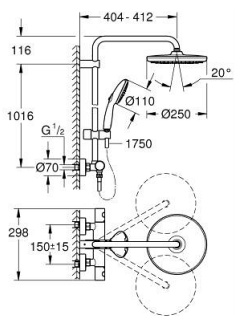

### TERMÉKLEÍRÁS (1/2)

- Szín: matte black
- az alábbiakból áll:
  - vízszintesen elforgatható 390 mm-es zuhanykar
  - falon kívüli termosztát Aquadimmerrel
  - lehetővé teszi a vízkimenetek közti váltást
- Tempesta 250 fejuhany
- zuhanyugár: Rain
- maximális átfolyási sebesség (3 bar-nál): 7,3 l/perc
- Fejuhany fekete hátsó takaróval
- gömbcsuklóval, forgási szög  $\pm 10^\circ$
- hand shower Tempesta 110
- 2-féle vízszugárral: Rain, Jet funkciók
- maximális átfolyási sebesség (3 bar-nál): 5,6 l/perc
- magasságában állítható kézizuhany tartó
- zuhanycső 1750 mm 1/2" x 1/2" (28 388)
- maximális rendszerátfolyási sebesség (3 bar nyomáson): 7,3 l/perc
- GROHE EcoJoy technológia a kisebb vízfogyasztás érdekében
- GROHE TurboStat táglólétes termoelem
- GROHE SafeStop fogantyú 38°C-nál biztonsági retesszel
- GROHE SafeStop Plus opcionális hőmérséklet maximalizáló 43°C-nál (csomagolásban)
- GROHE SmartSwitch – egyszerűen forgassa el a tárcsát, hogy élvezhesse a kívánt vízszórási lehetőséget
- GROHE DreamSpray tökéletes zuhanyugár
- Ütésálló szilikongyűrű megakadályozza a károsodást a zuhany leejtésekor
- GROHE SpeedClean vízkőmentesítő fúvókákkal
- Inner WaterGuide - belső szigetelés a felület
- TwistStop csavarodásmentes zuhanygégecső
- átfolyó rendszerű vízmelegítővel is használható (min. 18 kW/h)
- minimális átfolyás 5 liter/perc
- opcionális kényelem: GROHE EasyReach polcelem (26 362), külön rendelhető