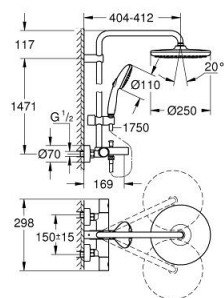

26 672 001 TEMPESTA SYSTEM 250 TERMOSZTÁTOS ZUHANYRENDSZER KÁDTÖLTŐVEL FALRA SZERELÉSRE

Pure Freude
an Wasser

26 672 001 TEMPESTA SYSTEM 250 TERMOSZTÁTOS ZUHANYRENDSZER KÁDTÖLTŐVEL FALRA SZERELÉSRE

TERMÉKLEÍRÁS (2/2)

- átfolyó rendszerű vízmelegítővel is használható (min. 18 kW/h)
- minimális átfolyás 5 liter/perc
- professional verzió

26 672 001 TEMPESTA SYSTEM 250 TERMOSZTÁTOS ZUHANYRENDSZER KÁDTÖLTŐVEL FALRA SZERELÉSRE

ALKATRÉSZEK , november 2021 – now

- 1: Fém fogantyú 1/2" (Cikkszám 47984000)
 - 1.1: Fedőkupak (Cikkszám 6458500M)
 - 2: Aquadimmer (Cikkszám 47364000)
 - 3: víz-vezetés (Cikkszám 47887000)
 - 4: rögzítőgyűrű (Cikkszám 47743000)
 - 5: Termosztát kompakt-belső rész 1/2" (Cikkszám 47439000)
 - 6: Váltógomb (Cikkszám 65648000)
 - 7: Visszafolyásgátló (Cikkszám 47189000)
 - 7.1: Szennyfogó szűrő (Cikkszám 0726400M)
 - 7.2: Visszafolyásgátló (Cikkszám 08565000)
 - 7.3: O-gyűrű Ø17 x Ø2 (Cikkszám 0305500M)
 - 8: S-csatlakozó (Cikkszám 12662000)
 - 9: Átváltó (Cikkszám 65655000)
 - 10: Visszafolyásgátló (Cikkszám 08565000)
 - 11: Gyöngyöztető (Cikkszám 13926000)
 - 12: Szűrő (Cikkszám 0700200M)
 - 13: Csúszóelem (Cikkszám 48609000)
 - 14: Zuhanyrúd-tartó (Cikkszám 48423000)
 - 15: tömítés Ø18,5 x Ø12 x 2 (Cikkszám 0138900M)
 - 16: Szűrő (Cikkszám 48007000)
 - 17: GROHE TurboStat termoelem 1/2" (Cikkszám 47175000)*
 - 18: Dugókulcs (Cikkszám 19332000)*
 - 19: Speciális kulcs (Cikkszám 19377000)*
 - 20: Kiegészítő lemez (Cikkszám 26496000)*
- * Opcionális kiegészítők