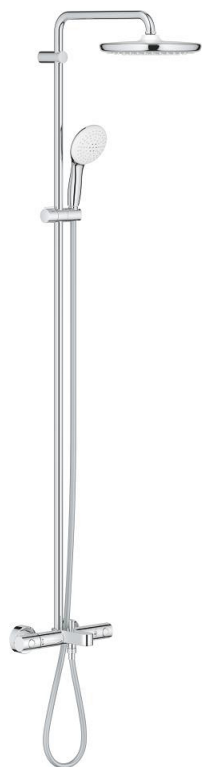

26 672 001 TEMPESTA SYSTEM 250 TERMOSZTÁTOS ZUHANYRENDSZER KÁDTÖLTŐVEL FALRA SZERELÉSRE

Pure Freude
an Wasser

26 672 001 TEMPESTA SYSTEM 250 TERMOSZTÁTOS ZUHANYRENDSZER KÁDTÖLTŐVEL FALRA SZERELÉSRE

TERMÉKLEÍRÁS (2/2)

- átfolyó rendszerű vízmelegítővel is használható (min. 18 kW/h)
- minimális átfolyás 5 liter/perc
- professional verzió

26 672 001 TEMPESTA SYSTEM 250 TERMOSZTÁTOS ZUHANYRENDSZER KÁDTÖLTŐVEL FALRA SZERELÉSRE

ALKATRÉSZEK , november 2021 – now

- 1: Fém fogantyú 1/2" (Cikkszám 47984000)
 - 1.1: Fedőkupak (Cikkszám 6458500M)
 - 2: Aquadimmer (Cikkszám 47364000)
 - 3: víz-vezetés (Cikkszám 47887000)
 - 4: rögzítőgyűrű (Cikkszám 47743000)
 - 5: Termosztát kompakt-belső rész 1/2" (Cikkszám 47439000)
 - 6: Váltógomb (Cikkszám 65648000)
 - 7: Visszafolyásgátló (Cikkszám 47189000)
 - 7.1: Szennyfogó szűrő (Cikkszám 0726400M)
 - 7.2: Visszafolyásgátló (Cikkszám 08565000)
 - 7.3: O-gyűrű Ø17 x Ø2 (Cikkszám 0305500M)
 - 8: S-csatlakozó (Cikkszám 12662000)
 - 9: Átváltó (Cikkszám 65655000)
 - 10: Visszafolyásgátló (Cikkszám 08565000)
 - 11: Gyöngyöztető (Cikkszám 13926000)
 - 12: Szűrő (Cikkszám 0700200M)
 - 13: Csúszóelem (Cikkszám 48609000)
 - 14: Zuhanyrúd-tartó (Cikkszám 48423000)
 - 15: tömítés Ø18,5 x Ø12 x 2 (Cikkszám 0138900M)
 - 16: Szűrő (Cikkszám 48007000)
 - 17: GROHE TurboStat termoelem 1/2" (Cikkszám 47175000)*
 - 18: Dugókulcs (Cikkszám 19332000)*
 - 19: Speciális kulcs (Cikkszám 19377000)*
 - 20: Kiegészítő lemez (Cikkszám 26496000)*
- * Opcionális kiegészítők