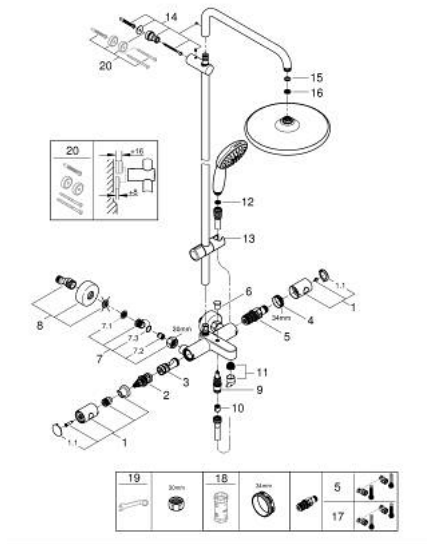

26 672 001 TEMPESTA SYSTEM 250 TERMOSZTÁTOS ZUHANYRENDSZER KÁDTÖLTŐVEL FALRA SZERELÉSRE

Pure Freude
an Wasser

26 672 001 TEMPESTA SYSTEM 250 TERMOSZTÁTOS ZUHANYRENDSZER KÁDTÖLTŐVEL FALRA SZERELÉSRE

TERMÉKLEÍRÁS (2/2)

- átfolyó rendszerű vízmelegítővel is használható (min. 18 kW/h)
- minimális átfolyás 5 liter/perc
- professional verzió

26 672 001 TEMPESTA SYSTEM 250 TERMOSZTÁTOS ZUHANYRENDSZER KÁDTÖLTŐVEL FALRA SZERELÉSRE

ALKATRÉSZEK , november 2021 – now

- 1: Fém fogantyú 1/2" (Cikkszám 47984000)
 - 1.1: Fedőkupak (Cikkszám 6458500M)
 - 2: Aquadimmer (Cikkszám 47364000)
 - 3: víz-vezetés (Cikkszám 47887000)
 - 4: rögzítőgyűrű (Cikkszám 47743000)
 - 5: Termosztát kompakt-belső rész 1/2" (Cikkszám 47439000)
 - 6: Váltógomb (Cikkszám 65648000)
 - 7: Visszafolyásgátló (Cikkszám 47189000)
 - 7.1: Szennyfogó szűrő (Cikkszám 0726400M)
 - 7.2: Visszafolyásgátló (Cikkszám 08565000)
 - 7.3: O-gyűrű Ø17 x Ø2 (Cikkszám 0305500M)
 - 8: S-csatlakozó (Cikkszám 12662000)
 - 9: Átváltó (Cikkszám 65655000)
 - 10: Visszafolyásgátló (Cikkszám 08565000)
 - 11: Gyöngyöztető (Cikkszám 13926000)
 - 12: Szűrő (Cikkszám 0700200M)
 - 13: Csúszóelem (Cikkszám 48609000)
 - 14: Zuhanyrúd-tartó (Cikkszám 48423000)
 - 15: tömítés Ø18,5 x Ø12 x 2 (Cikkszám 0138900M)
 - 16: Szűrő (Cikkszám 48007000)
 - 17: GROHE TurboStat termoelem 1/2" (Cikkszám 47175000)*
 - 18: Dugókulcs (Cikkszám 19332000)*
 - 19: Speciális kulcs (Cikkszám 19377000)*
 - 20: Kiegészítő lemez (Cikkszám 26496000)*
- * Opcionális kiegészítők