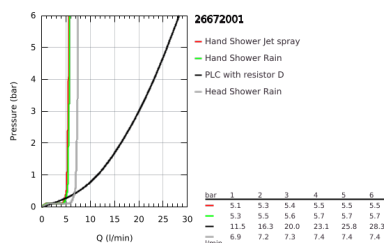

26 672 001 TEMPESTA SYSTEM 250 TERMOSZTÁTOS ZUHANYRENDSZER KÁDTÖLTŐVEL FALRA SZERELÉSRE

Pure Freude
an Wasser

26 672 001 TEMPESTA SYSTEM 250 TERMOSZTÁTOS ZUHANYRENDSZER KÁDTÖLTŐVEL FALRA SZERELÉSRE

TERMÉKLEÍRÁS (2/2)

- átfolyó rendszerű vízmelegítővel is használható (min. 18 kW/h)
- minimális átfolyás 5 liter/perc
- professional verzió

26 672 001 TEMPESTA SYSTEM 250 TERMOSZTÁTOS ZUHANYRENDSZER KÁDTÖLTŐVEL FALRA SZERELÉSRE