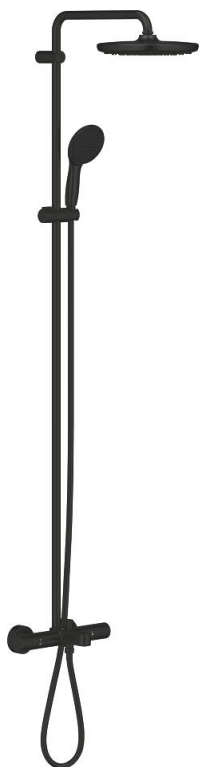

26 672 243 1 TEMPESTA SYSTEM 250 TERMOSZTÁTOS ZUHANYRENDSZER KÁDTÖLTŐVEL FALRA SZERELÉSRE

TERMÉKLEÍRÁS (1/2)

- Szín: matte black
- az alábbiakból áll:
 - vízszintesen elforgatható 390 mm-es zuhanykar
 - falon kívüli termosztát Aquadimmerrel
 - lehetővé teszi a vízkimenetek közti váltást
- Tempesta 250 fejuhany
- zuhany sugár: Rain
- maximális átfolyási sebesség (3 bar-nál): 7,3 l/perc
- Fejuhany fekete hátsó takaróval
- gömbcsuklóval, forgási szög $\pm 10^\circ$
- kádkifolyó
- különálló diverter (irányváltó) a kézizuhanyhoz
- hand shower Tempesta 110
- 2-féle víz sugárral: Rain, Jet funkciók
- maximális átfolyási sebesség (3 bar-nál): 5,6 l/perc
- magasságában állítható kézizuhany tartó
- zuhanycső 1750 mm 1/2" x 1/2" (28 388)
- maximális rendszerátfolyási sebesség (3 bar nyomáson): 7,3 l/perc (kádtöltő nélkül)
- GROHE EcoJoy technológia a kisebb vízfogyasztás érdekében
- GROHE TurboStat tágulótestes termoelem
- GROHE SafeStop fogantyú 38°C-nál biztonsági retesszel
- GROHE SafeStop Plus opcionális hőmérséklet maximalizáló 43°C-nál (csomagolásban)
- GROHE SmartSwitch – egyszerűen forgassa el a tárcsát, hogy élvezhesse a kívánt vízszórási lehetőséget
- GROHE DreamSpray tökéletes zuhany sugár
- Ütésálló szilikongyűrű megakadályozza a károsodást a zuhany lejtésekor
- GROHE SpeedClean vízkőmentesítő fúvókákkal
- Inner WaterGuide - belső szigetelés a felület
- TwistStop csavarodásmentes zuhany gégecső
- átfolyó rendszerű vízmelegítővel is használható (min. 18 kW/h)