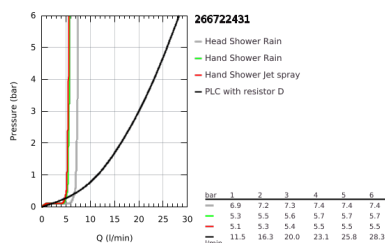

26 672 243 1 TEMPESTA SYSTEM 250 TERMOSZTÁTOS ZUHANYRENDSZER KÁDTÖLTŐVEL FALRA SZERELÉSRE

TERMÉKLEÍRÁS (1/2)

- Szín: matte black
- az alábbiakból áll:
 - vízszintesen elforgatható 390 mm-es zuhanykar
 - falon kívüli termosztát Aquadimmerrel
 - lehetővé teszi a vízkimenetek közti váltást
- Tempesta 250 fejuhany
- zuhany sugár: Rain
- maximális átfolyási sebesség (3 bar-nál): 7,3 l/perc
- Fejuhany fekete hátsó takaróval
- gömbcsuklóval, forgási szög $\pm 10^\circ$
- kádkifolyó
- különálló diverter (irányváltó) a kézizuhanyhoz
- hand shower Tempesta 110
- 2-féle víz sugárral: Rain, Jet funkciók
- maximális átfolyási sebesség (3 bar-nál): 5,6 l/perc
- magasságában állítható kézizuhany tartó
- zuhanycső 1750 mm 1/2" x 1/2" (28 388)
- maximális rendszerátfolyási sebesség (3 bar nyomáson): 7,3 l/perc (kádtöltő nélkül)
- GROHE EcoJoy technológia a kisebb vízfogyasztás érdekében
- GROHE TurboStat tágulótestes termoelem
- GROHE SafeStop fogantyú 38°C-nál biztonsági retesszel
- GROHE SafeStop Plus opcionális hőmérséklet maximalizáló 43°C-nál (csomagolásban)
- GROHE SmartSwitch – egyszerűen forgassa el a tárcsát, hogy élvezhesse a kívánt vízszórási lehetőséget
- GROHE DreamSpray tökéletes zuhany sugár
- Ütésálló szilikongyűrű megakadályozza a károsodást a zuhany lejtésekor
- GROHE SpeedClean vízkőmentesítő fúvókákkal
- Inner WaterGuide - belső szigetelés a felület
- TwistStop csavarodásmentes zuhany gégecső
- átfolyó rendszerű vízmelegítővel is használható (min. 18 kW/h)