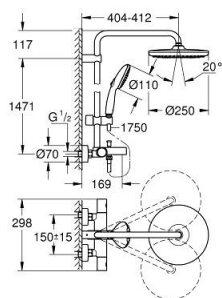

26 672 243 1 TEMPESTA SYSTEM 250 TERMOSZTÁTOS ZUHANYRENDSZER KÁDTÖLTŐVEL FALRA SZERELÉSRE

TERMÉKLEÍRÁS (1/2)

- Szín: matte black
- az alábbiakból áll:
  - vízszintesen elforgatható 390 mm-es zuhanykar
  - falon kívüli termosztát Aquadimmerrel
  - lehetővé teszi a vízkimenetek közti váltást
- Tempesta 250 fejuhany
- zuhany sugár: Rain
- maximális átfolyási sebesség (3 bar-nál): 7,3 l/perc
- Fejuhany fekete hátsó takaróval
- gömbcsuklóval, forgási szög $\pm 10^\circ$
- kádkifolyó
- különálló diverter (irányváltó) a kézizuhanyhoz
- hand shower Tempesta 110
- 2-féle víz sugárral: Rain, Jet funkciók
- maximális átfolyási sebesség (3 bar-nál): 5,6 l/perc
- magasságában állítható kézizuhany tartó
- zuhanycső 1750 mm 1/2" x 1/2" (28 388)
- maximális rendszerátfolyási sebesség (3 bar nyomáson): 7,3 l/perc (kádtöltő nélkül)
- GROHE EcoJoy technológia a kisebb vízfogyasztás érdekében
- GROHE TurboStat tágulótestes termoelem
- GROHE SafeStop fogantyú 38°C-nál biztonsági retesszel
- GROHE SafeStop Plus opcionális hőmérséklet maximalizáló 43°C-nál (csomagolásban)
- GROHE SmartSwitch – egyszerűen forgassa el a tárcsát, hogy élvezhesse a kívánt vízszórási lehetőséget
- GROHE DreamSpray tökéletes zuhany sugár
- Ütésálló szilikongyűrű megakadályozza a károsodást a zuhany lejtésekor
- GROHE SpeedClean vízkőmentesítő fúvókákkal
- Inner WaterGuide - belső szigetelés a felület
- TwistStop csavarodásmentes zuhany gégecső
- átfolyó rendszerű vízmelegítővel is használható (min. 18 kW/h)