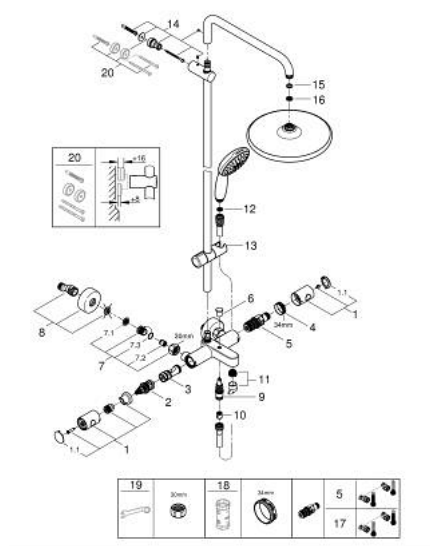

Pure Freude
an Wasser

26 672 243 1 TEMPESTA SYSTEM 250 TERMOSZTÁTOS ZUHANYRENDSZER KÁDTÖLTŐVEL FALRA SZERELÉSRE

TERMÉKLEÍRÁS (2/2)

- minimális átfolyás 5 liter/perc
- professional verzió

26 672 243 1 TEMPESTA SYSTEM 250 TERMOSZTÁTOS ZUHANYRENDSZER KÁDTÖLTŐVEL FALRA SZERELÉSRE

ALKATRÉSZEK , február 2023 – now

- 1: Fém fogantyú 1/2" (Cikkszám 479842430)
- 1.1: Fedőkupak (Cikkszám 64585243M)
- 2: Aquadimmer (Cikkszám 47364000)
- 3: víz-vezetés (Cikkszám 47887000)
- 4: rögzítőgyűrű (Cikkszám 47743000)
- 5: Termosztát kompakt-belső rész 1/2" (Cikkszám 47439000)
- 6: Váltógomb (Cikkszám 656482430)
- 7: Visszafolyásgátló (Cikkszám 471892430)
- 7.1: Szennyfogó szűrő (Cikkszám 0726400M)
- 7.2: Visszafolyásgátló (Cikkszám 08565000)
- 7.3: O-gyűrű Ø17 x Ø2 (Cikkszám 0305500M)
- 8: S-csatlakozó (Cikkszám 126622430)
- 9: Átváltó (Cikkszám 656552430)
- 10: Visszafolyásgátló (Cikkszám 08565000)
- 11: Gyöngyöztető (Cikkszám 13926000)
- 12: Szűrő (Cikkszám 0700200M)
- 13: Csúszóelem (Cikkszám 486092430)
- 14: Zuhanyrúd-tartó (Cikkszám 48423000)
- 15: tömítés Ø18,5 x Ø12 x 2 (Cikkszám 0138900M)
- 16: Szűrő (Cikkszám 48007000)
- 17: GROHE TurboStat termoelem 1/2" (Cikkszám 47175000)*
- 18: Dugókulcs (Cikkszám 19332000)*
- 19: Speciális kulcs (Cikkszám 19377000)*
- 20: Kiegészítő lemez (Cikkszám 26496000)*