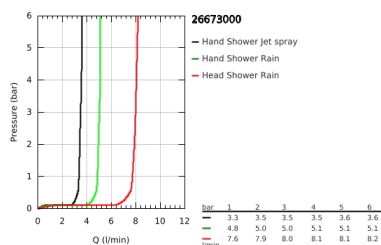

26 673 000 TEMPESTA COSMOPOLITAN SYSTEM 250 ZUHANYRENDSZER EGYKAROS KEVERŐVEL FALRA SZERELÉSHEZ

TERMÉKLEÍRÁS

- Szín: króm
- az alábbiakból áll:
 - vízszintesen elforgatható 390 mm-es zuhanykar
 - egykaros zuhanycsaptelep zuhanyváltóval
 - lehetővé teszi a vízkimenetek közti váltást
 - Tempesta 250 fejszuhany (26 666)
 - zuhanyugár: Rain
 - fejszuhany fehér hátlappal
 - gömbcsuklóval, forgási szög $\pm 10^\circ$
 - GROHE EcoJoy 9.5 liter/perc vízmennyiség szabályozás
 - Tempesta Cosmopolitan 100 kézizuhany (27 571 001)
 - 2-féle vízszugárral: Rain, Jet funkciók
 - GROHE EcoJoy átfolyáskorlátozó 5,7 liter / perc
 - magasságában állítható kézizuhany tartó
 - Rotaflex TwistStop zuhanygégecső 1.750 mm 1/2" x 1/2" (28 410)
 - GROHE EcoJoy technológia a kisebb vízfogyasztás érdekében
 - GROHE SilkMove 46 mm-es kerámiabetét
 - GROHE DreamSpray tökéletes zuhanyugár
 - GROHE LongLife felületkezelés
 - GROHE SpeedClean vízkőmentesítő fúvókákkal
 - Inner WaterGuide - belső szigetelés a felület
 - TwistStop csavarodásmentes zuhanygégecső
 - átfolyó rendszerű vízmelegítővel is használható (min. 18 kW/h)
 - minimális átfolyás 7 liter/perc
 - minimális kifolyási nyomás 1,0 bar
 - professional verzió