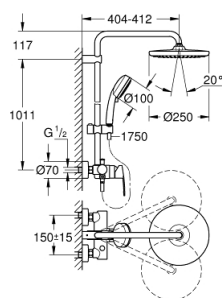

26 673 000 TEMPESTA COSMOPOLITAN SYSTEM 250 ZUHANYRENDSZER EGYKAROS KEVERŐVEL FALRA SZERELÉSHEZ

TERMÉKLEÍRÁS

- Szín: króm
- az alábbiakból áll:
  - vízszintesen elforgatható 390 mm-es zuhanykar
  - egykaros zuhanycsaptelep zuhanyváltóval
  - lehetővé teszi a vízkimenetek közti váltást
  - Tempesta 250 fejszuhany (26 666)
  - zuhanyugár: Rain
  - fejszuhany fehér hátlappal
  - gömbcsuklóval, forgási szög $\pm 10^\circ$
  - GROHE EcoJoy 9.5 liter/perc vízmennyiség szabályozás
  - Tempesta Cosmopolitan 100 kézizuhany (27 571 001)
  - 2-féle vízszugárral: Rain, Jet funkciók
  - GROHE EcoJoy átfolyáskorlátozó 5,7 liter / perc
  - magasságában állítható kézizuhany tartó
  - Rotaflex TwistStop zuhanygégecső 1.750 mm 1/2" x 1/2" (28 410)
  - GROHE EcoJoy technológia a kisebb vízfogyasztás érdekében
  - GROHE SilkMove 46 mm-es kerámiabetét
  - GROHE DreamSpray tökéletes zuhanyugár
  - GROHE LongLife felületkezelés
  - GROHE SpeedClean vízkőmentesítő fúvókákkal
  - Inner WaterGuide - belső szigetelés a felület
  - TwistStop csavarodásmentes zuhanygégecső
  - átfolyó rendszerű vízmelegítővel is használható (min. 18 kW/h)
  - minimális átfolyás 7 liter/perc
  - minimális kifolyási nyomás 1,0 bar
  - professional verzió