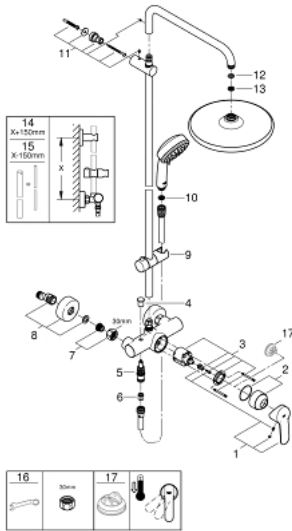

26 673 000 TEMPESTA COSMOPOLITAN SYSTEM 250 ZUHANYRENDSZER EGYKAROS KEVERŐVEL FALRA SZERELÉSHEZ

ALKATRÉSZEK , február 2019 – now

- 1: Fogantyú (Cikkszám 46726000)
- 2: Kupak (Cikkszám 46025000)
- 3: Kartus (keverő) (Cikkszám 46048000)
- 4: Váltógomb (Cikkszám 65648000)
- 5: Átváltó (Cikkszám 65655000)
- 6: Visszafolyásgátló (Cikkszám 08565000)
- 7: Csatlakozó-csavarzat 1/2" (Cikkszám 45044000)
- 8: S-csatlakozó (Cikkszám 12662000)
- 9: Csúszóelem (Cikkszám 12140000)
- 10: Szűrő (Cikkszám 0700200M)
- 11: Zuhanyrúd-tartó (Cikkszám 48423000)
- 12: tömítés Ø18,5 x Ø12 x 2 (Cikkszám 0138900M)
- 13: Szűrő (Cikkszám 48007000)
- 14: Cső zuhanyrendszerhez, utólagos szereléshez (Cikkszám 48053000)*
- 15: Cső zuhanyrendszerhez, utólagos szereléshez (Cikkszám 48054000)*
- 16: Speciális kulcs (Cikkszám 19377000)*
- 17: Hőmérséklet-határoló (Cikkszám 46375000)*