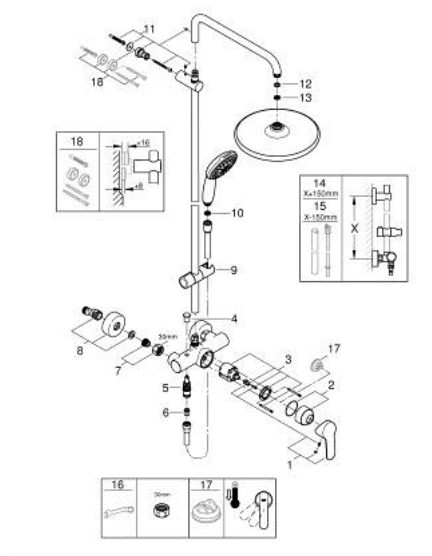

## 26 673 001 TEMPESTA SYSTEM 250 ZUHANYRENDSZER EGYKAROS KEVERŐVEL FALRA SZERELÉSHEZ

### TERMÉKLEÍRÁS

- Szín: króm
- az alábbiakból áll:
  - vízszintesen elforgatható 390 mm-es zuhanykar
  - egykaros zuhanycsaptelep zuhanyváltóval
  - lehetővé teszi a vízkimenetek közti váltást
- Tempesta 250 fejszuhany (26 666)
- zuhanyugár: Rain
- maximális átfolyási sebesség (3 bar-nál): 7,3 l/perc
- fejszuhany fehér hátlappal
- gömbcsuklóval, forgási szög  $\pm 10^\circ$
- Tempesta 110 kézizuhany (27 597)
- 2-féle vízszugárral: Rain, Jet funkciók
- maximális átfolyási sebesség (3 bar-nál): 5,6 l/perc
- magasságában állítható kézizuhany tartó
- Rotaflex TwistStop zuhanygégcső 1.750 mm 1/2" x 1/2" (28 410)
- maximális rendszerátfolyási sebesség (3 bar nyomáson): 7,3 l/perc
- GROHE EcoJoy technológia a kisebb vízfogyasztás érdekében
- GROHE SilkMove 46 mm-es kerámiabetét
- GROHE SmartSwitch – egyszerűen forgassa el a tárcsát, hogy élvezhesse a kívánt vízszerzési lehetőséget
- GROHE DreamSpray tökéletes zuhanyugár
- Ütésálló szilikongyűrű megakadályozza a károsodást a zuhany leejtésekor
- GROHE LongLife felületkezelés
- GROHE SpeedClean vízkőmentesítő fúvókákkal
- Inner WaterGuide - belső szigetelés a felület
- TwistStop csavarodásmentes zuhanygégcső
- átfolyó rendszerű vízmelegítővel is használható (min. 18 kW/h)
- minimális átfolyás 5 liter/perc
- minimális kifolyási nyomás 1,0 bar
- professional verzió