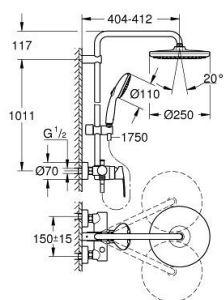

## 26 673 001 TEMPESTA SYSTEM 250 ZUHANYRENDSZER EGYKAROS KEVERŐVEL FALRA SZERELÉSHEZ

### TERMÉKLEÍRÁS

- Szín: króm
- az alábbiakból áll:
  - vízszintesen elforgatható 390 mm-es zuhanykar
  - egykaros zuhanycsaptelep zuhanyváltóval
  - lehetővé teszi a vízkimenetek közti váltást
- Tempesta 250 fejszuhany (26 666)
- zuhanyugár: Rain
- maximális átfolyási sebesség (3 bar-nál): 7,3 l/perc
- fejszuhany fehér hátlappal
- gömbcsuklóval, forgási szög  $\pm 10^\circ$
- Tempesta 110 kézizuhany (27 597)
- 2-féle vízszugárral: Rain, Jet funkciók
- maximális átfolyási sebesség (3 bar-nál): 5,6 l/perc
- magasságában állítható kézizuhany tartó
- Rotaflex TwistStop zuhanygégcső 1.750 mm 1/2" x 1/2" (28 410)
- maximális rendszerátfolyási sebesség (3 bar nyomáson): 7,3 l/perc
- GROHE EcoJoy technológia a kisebb vízfogyasztás érdekében
- GROHE SilkMove 46 mm-es kerámiabetét
- GROHE SmartSwitch – egyszerűen forgassa el a tárcsát, hogy élvezhesse a kívánt vízszerzési lehetőséget
- GROHE DreamSpray tökéletes zuhanyugár
- Ütésálló szilikongyűrű megakadályozza a károsodást a zuhany leejtésekor
- GROHE LongLife felületkezelés
- GROHE SpeedClean vízkőmentesítő fúvókákkal
- Inner WaterGuide - belső szigetelés a felület
- TwistStop csavarodásmentes zuhanygégcső
- átfolyó rendszerű vízmelegítővel is használható (min. 18 kW/h)
- minimális átfolyás 5 liter/perc
- minimális kifolyási nyomás 1,0 bar
- professional verzió