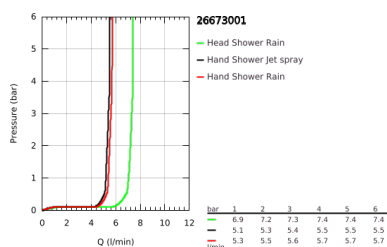

### TERMÉKLEÍRÁS

- Szín: króm
- az alábbiakból áll:
  - vízszintesen elforgatható 390 mm-es zuhanykar
  - egykaros zuhanycsaptelep zuhanyváltóval
  - lehetővé teszi a vízkimenetek közti váltást
- Tempesta 250 fejszuhany (26 666)
- zuhanyugár: Rain
- maximális átfolyási sebesség (3 bar-nál): 7,3 l/perc
- fejszuhany fehér hátlappal
- gömbcsuklóval, forgási szög  $\pm 10^\circ$
- Tempesta 110 kézizuhany (27 597)
- 2-féle vízszugárral: Rain, Jet funkciók
- maximális átfolyási sebesség (3 bar-nál): 5,6 l/perc
- magasságában állítható kézizuhany tartó
- Rotaflex TwistStop zuhanygégcső 1.750 mm 1/2" x 1/2" (28 410)
- maximális rendszerátfolyási sebesség (3 bar nyomáson): 7,3 l/perc
- GROHE EcoJoy technológia a kisebb vízfogyasztás érdekében
- GROHE SilkMove 46 mm-es kerámiabetét
- GROHE SmartSwitch – egyszerűen forgassa el a tárcsát, hogy élvezhesse a kívánt vízszerzési lehetőséget
- GROHE DreamSpray tökéletes zuhanyugár
- Ütésálló szilikongyűrű megakadályozza a károsodást a zuhany leejtésekor
- GROHE LongLife felületkezelés
- GROHE SpeedClean vízkőmentesítő fúvókákkal
- Inner WaterGuide - belső szigetelés a felület
- TwistStop csavarodásmentes zuhanygégcső
- átfolyó rendszerű vízmelegítővel is használható (min. 18 kW/h)
- minimális átfolyás 5 liter/perc
- minimális kifolyási nyomás 1,0 bar
- professional verzió