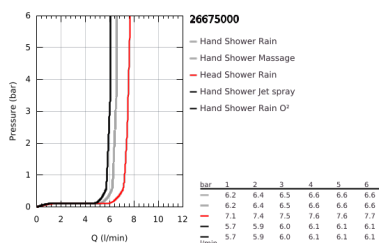

26 675 000 TEMPESTA COSMOPOLITAN SYSTEM 250 FLEX ZUHANYRENDSZER DIVERTERREL FALRA SZERELÉSHEZ

TERMÉKLEÍRÁS

- Szín: króm
- az alábbiakból áll:
 - vízszintes 390 mm-es zuhanykar, beállítható a felszerelés előtt
 - váltás a diverterrel (irányváltó) kézi zuhany, fejuhany vagy fejuhany Eco funkcióval között
- Tempesta 250 fejuhany (26 666)
- 2 zuhanyfunkció (diverteren keresztül): Rain, SmartRain
- fejuhany fehér hátlappal
- gömbcsuklóval, forgási szög $\pm 10^\circ$
- 9.5 liter/perc vízmennyiség szabályozás
- Tempesta Cosmopolitan 100 kézi zuhany (27 575)
- GROHE Rain O², Rain, Massage, Jet funkciókkal
- 9.5 liter/perc vízmennyiség szabályozás
- magasságában állítható kézi zuhany tartó
- távolság a diverter (irányváltó) és a felső rögzítő között: 920 mm
- Relaxflex zuhanygégső 1500 mm 1/2" x 1/2"
- Relaxflex zuhanygégső 500 mm 1/2" x 1/2"
- rugalmas beszerelés: csatlakoztatható csaptelephez / fali egységhez, vízellátással, az 500 mm-es zuhanytömlő 1/2"-os menetével
- GROHE EcoJoy technológia a kisebb vízfogyasztás érdekében
- GROHE DreamSpray tökéletes zuhanyugár
- GROHE LongLife felületkezelés
- GROHE SpeedClean vízkömentesítő fúvókákkal
- Inner WaterGuide - belső szigetelés a felület
- átfolyó rendszerű vízmelegítővel is használható (min. 18 kW/h)
- minimális átfolyás 7 liter/perc
- minimális kifolyási nyomás 1,0 bar
- professional verzió

26 675 000 TEMPESTA COSMOPOLITAN SYSTEM 250 FLEX ZUHANYRENDSZER DIVERTTERREL FALRA SZERELÉSHEZ

ALKATRÉSZEK , február 2019 – now

- 1: Szűrő (Cikkszám 0700200M)
 - 2: Csúszóelem (Cikkszám 12140000)
 - 3: Átváltó (Cikkszám 48338000)
 - 4: tömítés Ø18,5 x Ø12 x 2 (Cikkszám 0138900M)
 - 5: Szűrő (Cikkszám 48007000)
 - 6: Kiegészítő lemez (Cikkszám 26496000)*
- * Opcionális kiegészítők