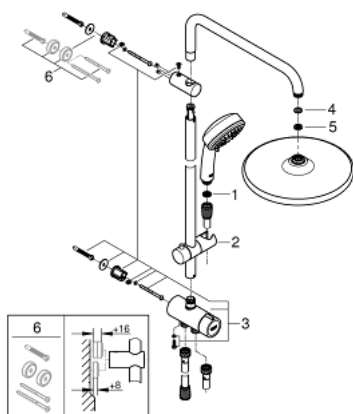

26 675 000 TEMPESTA COSMOPOLITAN SYSTEM 250 FLEX ZUHANYRENDSZER DIVERTERREL FALRA SZERELÉSHEZ

TERMÉKLEÍRÁS

- Szín: króm
- az alábbiakból áll:
 - vízszintes 390 mm-es zuhanykar, beállítható a felszerelés előtt
 - váltás a diverterrel (irányváltó) kézi zuhany, fejuhany vagy fejuhany Eco funkcióval között
- Tempesta 250 fejuhany (26 666)
- 2 zuhanyfunkció (diverteren keresztül): Rain, SmartRain
- fejuhany fehér hátlappal
- gömbcsuklóval, forgási szög $\pm 10^\circ$
- 9.5 liter/perc vízmennyiség szabályozás
- Tempesta Cosmopolitan 100 kézi zuhany (27 575)
- GROHE Rain O², Rain, Massage, Jet funkciókkal
- 9.5 liter/perc vízmennyiség szabályozás
- magasságában állítható kézi zuhany tartó
- távolság a diverter (irányváltó) és a felső rögzítő között: 920 mm
- Relaxflex zuhanygégső 1500 mm 1/2" x 1/2"
- Relaxflex zuhanygégső 500 mm 1/2" x 1/2"
- rugalmas beszerelés: csatlakoztatható csaptelephez / fali egységhez, vízellátással, az 500 mm-es zuhanytömlő 1/2"-os menetével
- GROHE EcoJoy technológia a kisebb vízfogyasztás érdekében
- GROHE DreamSpray tökéletes zuhanyugár
- GROHE LongLife felületkezelés
- GROHE SpeedClean vízkömentesítő fúvókákkal
- Inner WaterGuide - belső szigetelés a felület
- átfolyó rendszerű vízmelegítővel is használható (min. 18 kW/h)
- minimális átfolyás 7 liter/perc
- minimális kifolyási nyomás 1,0 bar
- professional verzió

26 675 000 TEMPESTA COSMOPOLITAN SYSTEM 250 FLEX ZUHANYRENDSZER DIVERTTERREL FALRA SZERELÉSHEZ

ALKATRÉSZEK , február 2019 – now

- 1: Szűrő (Cikkszám 0700200M)
 - 2: Csúszóelem (Cikkszám 12140000)
 - 3: Átváltó (Cikkszám 48338000)
 - 4: tömítés Ø18,5 x Ø12 x 2 (Cikkszám 0138900M)
 - 5: Szűrő (Cikkszám 48007000)
 - 6: Kiegészítő lemez (Cikkszám 26496000)*
- * Opcionális kiegészítők