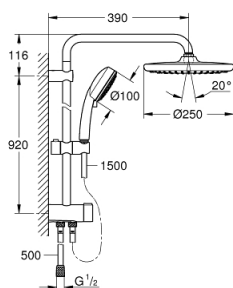

26 675 000 TEMPESTA COSMOPOLITAN SYSTEM 250 FLEX ZUHANYRENDSZER DIVERTERREL FALRA SZERELÉSHEZ

TERMÉKLEÍRÁS

- Szín: króm
- az alábbiakból áll:
 - vízszintes 390 mm-es zuhanykar, beállítható a felszerelés előtt
 - váltás a diverterrel (irányváltó) kézi zuhany, fejuhany vagy fejuhany Eco funkcióval között
- Tempesta 250 fejuhany (26 666)
- 2 zuhanyfunkció (diverteren keresztül): Rain, SmartRain
- fejuhany fehér hátlappal
- gömbcsuklóval, forgási szög $\pm 10^\circ$
- 9.5 liter/perc vízmennyiség szabályozás
- Tempesta Cosmopolitan 100 kézi zuhany (27 575)
- GROHE Rain O², Rain, Massage, Jet funkciókkal
- 9.5 liter/perc vízmennyiség szabályozás
- magasságában állítható kézi zuhany tartó
- távolság a diverter (irányváltó) és a felső rögzítő között: 920 mm
- Relaxflex zuhanygégső 1500 mm 1/2" x 1/2"
- Relaxflex zuhanygégső 500 mm 1/2" x 1/2"
- rugalmas beszerelés: csatlakoztatható csaptelephez / fali egységhez, vízellátással, az 500 mm-es zuhanytömlő 1/2"-os menetével
- GROHE EcoJoy technológia a kisebb vízfogyasztás érdekében
- GROHE DreamSpray tökéletes zuhanyugár
- GROHE LongLife felületkezelés
- GROHE SpeedClean vízkömentesítő fúvókákkal
- Inner WaterGuide - belső szigetelés a felület
- átfolyó rendszerű vízmelegítővel is használható (min. 18 kW/h)
- minimális átfolyás 7 liter/perc
- minimális kifolyási nyomás 1,0 bar
- professional verzió

26 675 000 TEMPESTA COSMOPOLITAN SYSTEM 250 FLEX ZUHANYRENDSZER DIVERTTERREL FALRA SZERELÉSHEZ

ALKATRÉSZEK , február 2019 – now

- 1: Szűrő (Cikkszám 0700200M)
 - 2: Csúszóelem (Cikkszám 12140000)
 - 3: Átváltó (Cikkszám 48338000)
 - 4: tömítés Ø18,5 x Ø12 x 2 (Cikkszám 0138900M)
 - 5: Szűrő (Cikkszám 48007000)
 - 6: Kiegészítő lemez (Cikkszám 26496000)*
- * Opcionális kiegészítők