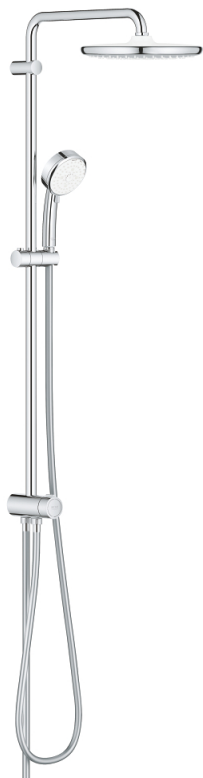

26 675 000 TEMPESTA COSMOPOLITAN SYSTEM 250 FLEX ZUHANYRENDSZER DIVERTERREL FALRA SZERELÉSHEZ

TERMÉKLEÍRÁS

- Szín: króm
- az alábbiakból áll:
 - vízszintes 390 mm-es zuhanykar, beállítható a felszerelés előtt
 - váltás a diverterrel (irányváltó) kézi zuhany, fejuhany vagy fejuhany Eco funkcióval között
- Tempesta 250 fejuhany (26 666)
- 2 zuhanyfunkció (diverteren keresztül): Rain, SmartRain
- fejuhany fehér hátlappal
- gömbcsuklóval, forgási szög $\pm 10^\circ$
- 9.5 liter/perc vízmennyiség szabályozás
- Tempesta Cosmopolitan 100 kézi zuhany (27 575)
- GROHE Rain O², Rain, Massage, Jet funkciókkal
- 9.5 liter/perc vízmennyiség szabályozás
- magasságában állítható kézi zuhany tartó
- távolság a diverter (irányváltó) és a felső rögzítő között: 920 mm
- Relaxflex zuhanygégső 1500 mm 1/2" x 1/2"
- Relaxflex zuhanygégső 500 mm 1/2" x 1/2"
- rugalmas beszerelés: csatlakoztatható csaptelephez / fali egységhez, vízellátással, az 500 mm-es zuhanytömlő 1/2"-os menetével
- GROHE EcoJoy technológia a kisebb vízfogyasztás érdekében
- GROHE DreamSpray tökéletes zuhanyugár
- GROHE LongLife felületkezelés
- GROHE SpeedClean vízkömentesítő fúvókákkal
- Inner WaterGuide - belső szigetelés a felület
- átfolyó rendszerű vízmelegítővel is használható (min. 18 kW/h)
- minimális átfolyás 7 liter/perc
- minimális kifolyási nyomás 1,0 bar
- professional verzió

26 675 000 TEMPESTA COSMOPOLITAN SYSTEM 250 FLEX ZUHANYRENDSZER DIVERTTERREL FALRA SZERELÉSHEZ

ALKATRÉSZEK , február 2019 – now

- 1: Szűrő (Cikkszám 0700200M)
 - 2: Csúszóelem (Cikkszám 12140000)
 - 3: Átváltó (Cikkszám 48338000)
 - 4: tömítés Ø18,5 x Ø12 x 2 (Cikkszám 0138900M)
 - 5: Szűrő (Cikkszám 48007000)
 - 6: Kiegészítő lemez (Cikkszám 26496000)*
- * Opcionális kiegészítők